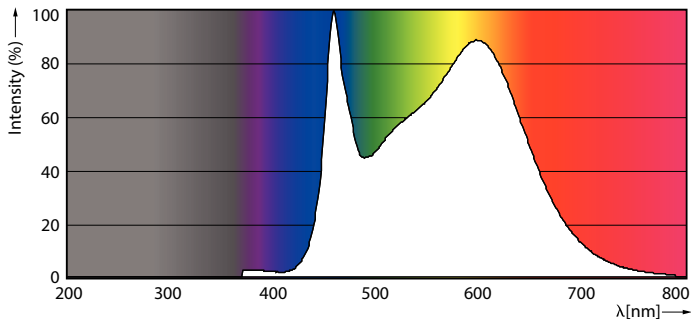

Klassiska LED-lampor med glödtråd

Fotometriska data

LEDBulb Classic E27 G120 7-60W 806lm 4000K