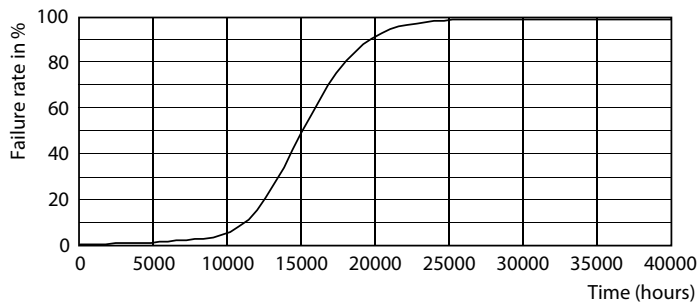

Livslängd

LEDBulb Classic E27 G120 7-60W 806lm 2700K