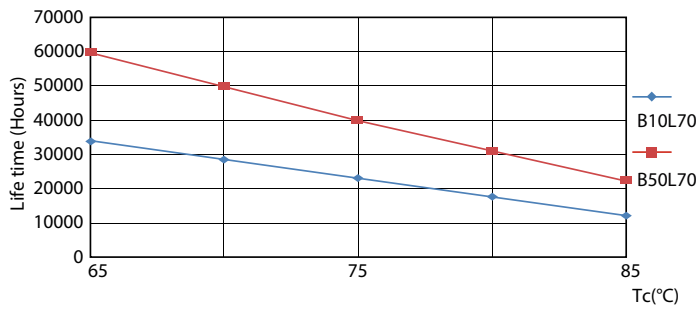

Master Value LEDtube T8

Fotometriska data

LEDtube 220-240V G13 4000k

Livslängd

LEDtube MAS SLR 20,5W 60K LumenVsTc-LMP

LEDtube MAS SLR 20,5W 60K FailureRate-LED

LEDtube MAS SLR 20,5W 60K LifetimeVsTc-LED

LEDtube_60K