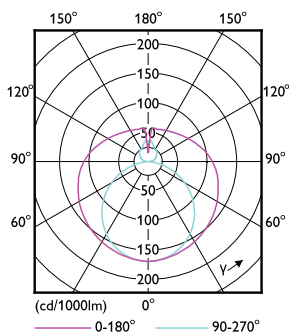

Måttskiss

Product	D1	D2	A1	A2	A3
MASTER LEDtube VLE 1500mm HO 20.5W 840 T8	25,8 mm	28 mm	1498,7 mm	1505,8 mm	1512,9 mm

TLED 5ft 220-240V20.5-58W3100lm4000K G13

Fotometriska data

LEDtube 220-240V G13

LEDtube 220-240V G13 5ft 3100lm 4000k