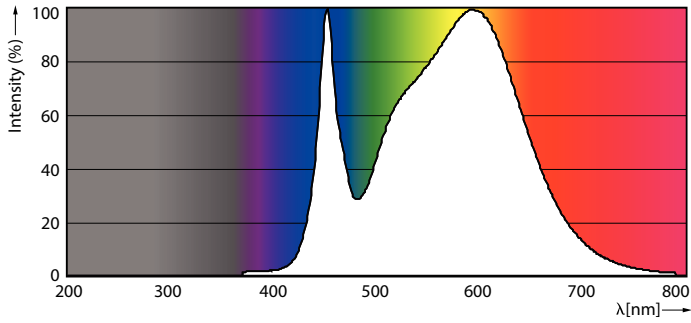

Master Value LEDtube T8

Fotometriska data

LEDtube 220-240V G13 4000k

Livslängd

LEDtube MAS SLR 20,5W 60K LumenVsTc-LMP

LEDtube MAS SLR 20,5W 60K FailureRate-LED

LEDtube MAS SLR 20,5W 60K LifetimeVsTc-LED

LEDtube_60K