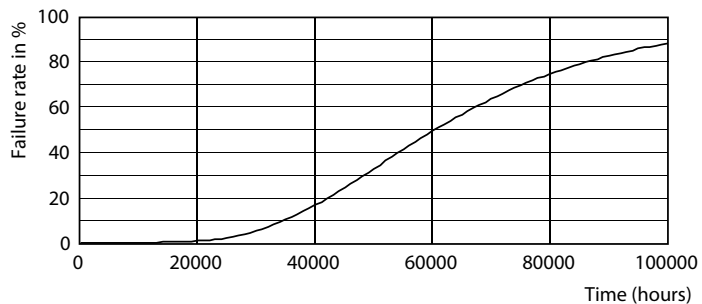

Master Value LEDtube T8

Livslängd

LEDtube_60K