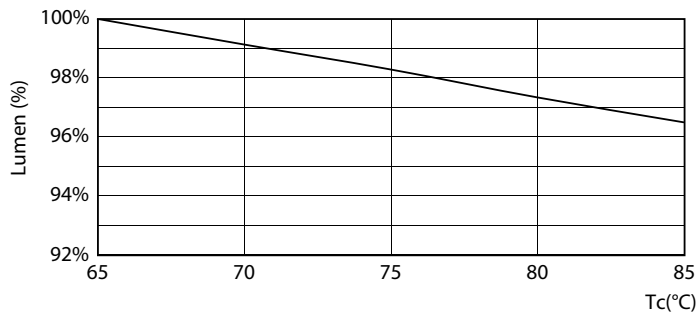

Livslängd

LEDtube MAS SLR 20,5W 60K LumenVsTc-LMP