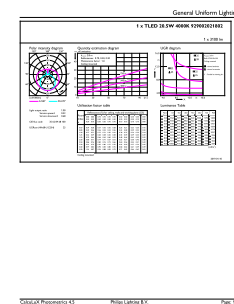

TLED 5ft 220-240V20.5-58W3100lm4000K G13

Fotometriska data

LEDtube 220-240V G13

LEDtube 220-240V G13 5ft 3100lm 4000k