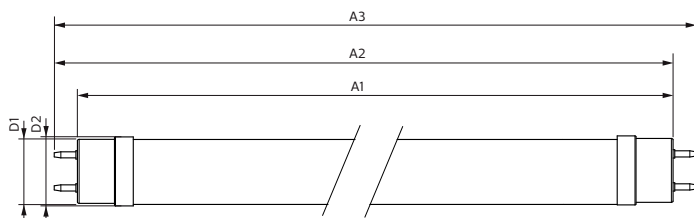

Master Value LEDtube T8

Material i lampan	Glass
Produktlängd	1500 mm
Lampform	Lysrör, dubbel fattning
Användning och godkännande	
Energy Efficiency Class	D
Energisparande produkt	Yes
Godkännandemärkningar	RoHS compliance CE-märkning KEMA Keur certificate
Energiförbrukning kWh/1 000 tim	21 kWh 403616

Produktdata	
Fullständig produktkod	871869964693600
Beställningsproduktnamn	MASTER LEDtube VLE 1500mm HO 20.5W 840 T8
EAN/UPC – Produkt	8718699646936
Beställningsnummer	64693600
SAP-Räknare – Antal per förpackning	1
Räknare - antal förpackningar per kartong	10
Materialnummer (12NC)	929002021802
Nettovikt (stycke)	0,270 kg

Måttskiss

Product	D1	D2	A1	A2	A3
MASTER LEDtube VLE 1500mm HO 20.5W 840 T8	25,8 mm	28 mm	1498,7 mm	1505,8 mm	1512,9 mm