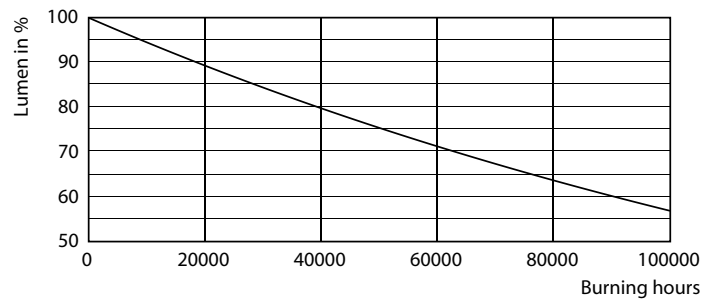

Master Value LEDtube T8

Fotometriska data

LEDtube 220-240V G13 4000k

Livslängd

LEDtube MAS SLR 20,5W 60K LumenVsTc-LMP

LEDtube MAS SLR 20,5W 60K FailureRate-LED

LEDtube MAS SLR 20,5W 60K LifetimeVsTc-LED

LEDtube_60K