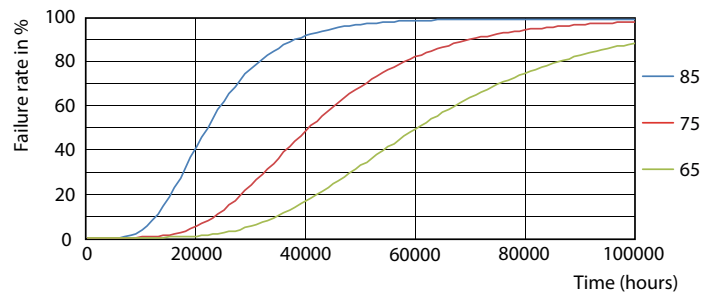

Master Value LEDtube T8

Fotometriska data

LEDtube 220-240V G13 4000k

Livslängd

LEDtube MAS SLR 20,5W 60K LumenVsTc-LMP

LEDtube MAS SLR 20,5W 60K FailureRate-LED

LEDtube MAS SLR 20,5W 60K LifetimeVsTc-LED

LEDtube_60K