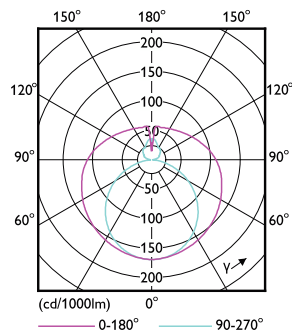

Måttskiss

Product	D1	D2	A1	A2	A3
MASTER LEDtube VLE 1200mm HO 14W 840 T8	25,8 mm	28 mm	1198,2 mm	1205,3 mm	1212,4 mm

MASTER LEDtube VLE 1200mm HO 14W 840 T8

Fotometriska data

General uniform lighting

Light Distribution Diagram