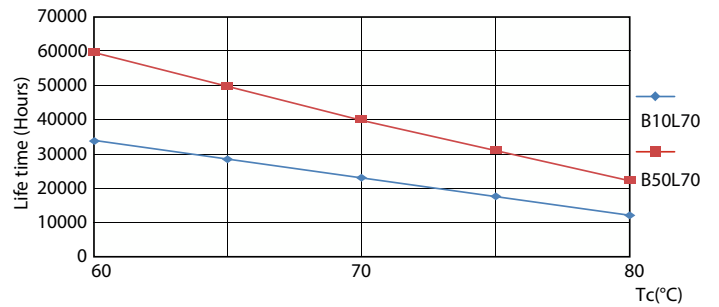

MASTER Value LEDtube T8

Fotometriska data

Spectral Power Distribution Colour

Livslängd

FailureRate

LifetimeVsTc

LumenVsTc

Lumen Maintenance Diagram