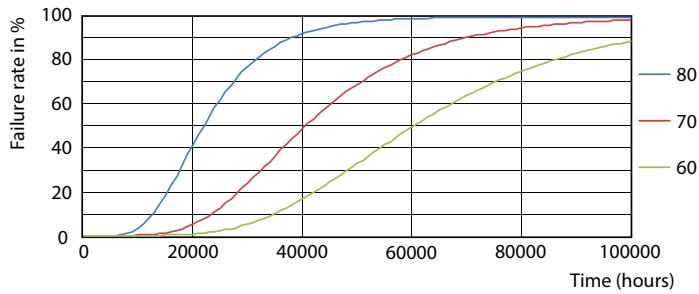

MASTER Value LEDtube T8

Fotometriska data

Livslängd

Lumen Maintenance Diagram