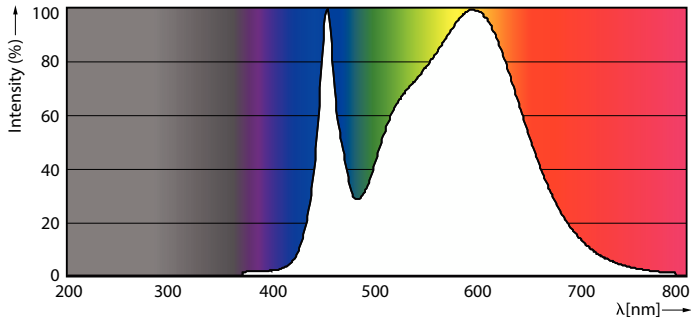

MASTER Value LEDtube T8

Fotometriska data

Spectral Power Distribution Colour

Livslängd

FailureRate

LifetimeVsTc

LumenVsTc

Lumen Maintenance Diagram