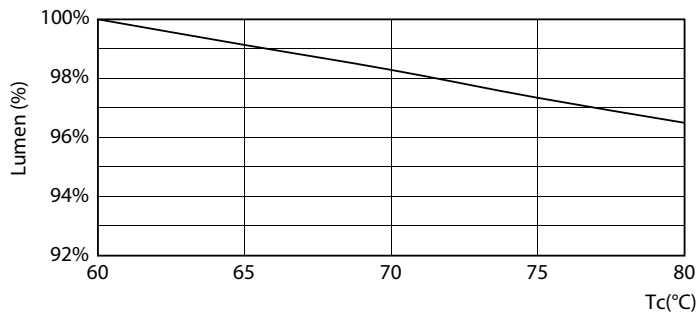

MASTER Value LEDtube T8

Fotometriska data

Spectral Power Distribution Colour

Livslängd

FailureRate

LifetimeVsTc

LumenVsTc

Lumen Maintenance Diagram