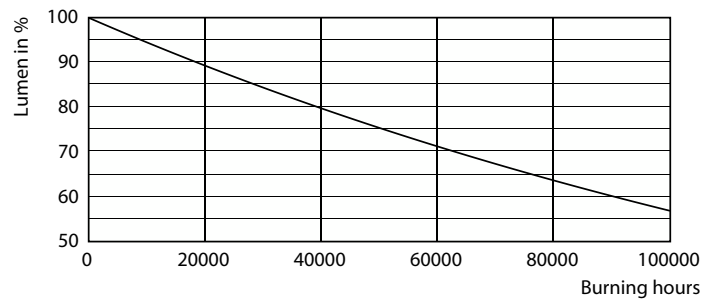

MASTER Value LEDtube T8

Fotometriska data

Spectral Power Distribution Colour

Livslängd

FailureRate

LifetimeVsTc

LumenVsTc

Lumen Maintenance Diagram