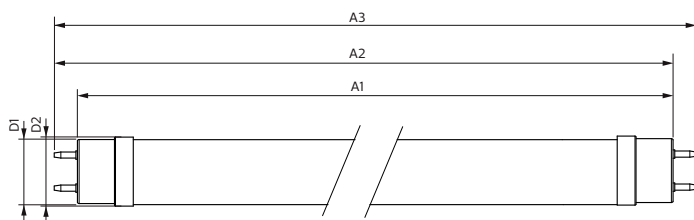

MASTER Value LEDtube T8

Styrenheter och dimring

Dimbara	Nej

Mekanik och armaturhus

Lampans ytbehandling	Frostad
Material i lampan	Glass
Produktlängd	1200 mm
Lampform	Lysrör, dubbel fattning

Användning och godkännande

Energieffektivitetsklass	D
Energisparande produkt	Yes
Godkännandemärkningar	RoHS compliance TUV CE-märkning KEMA Keur certificate
Energiförbrukning kWh/1 000 tim	14 kWh

EPREL-registreringsnummer	1095866

Produktdata

Fullständig produktkod	871869964687500
Beställningsproduktnamn	MASTER LEDtube VLE 1200mm HO 14W 840 T8
EAN/UPC – Produkt	8718699646875
Beställningsnummer	64687500
Lokal kod	8294763
SAP-Räknare – Antal per förpackning	1
Räknare - antal förpackningar per kartong	10
Materialnummer (12NC)	929002021502
Nettovikt (stycke)	0,210 kg

Måttskiss

Product	D1	D2	A1	A2	A3
MASTER LEDtube VLE 1200mm HO 14W 840 T8	25,8 mm	28 mm	1198,2 mm	1205,3 mm	1212,4 mm

MASTER LEDtube VLE 1200mm HO 14W 840 T8

Fotometriska data