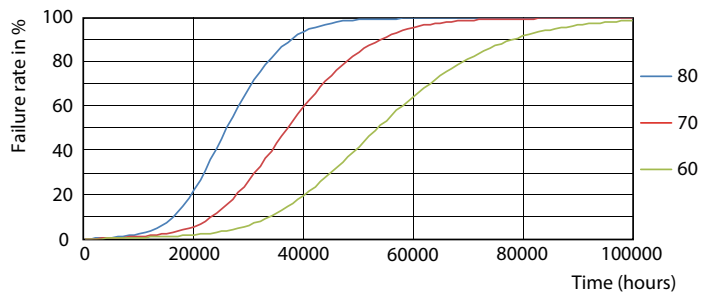

Master Value LEDtube T8

Livslängd

LEDtube 220-240V G13 FailureRate