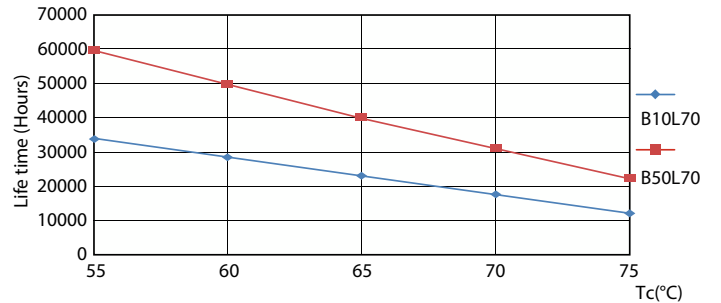

Färgbeständighet	<6
Färgåtergivningsindex	83
LLMF vid slutet av nominell livslängd (nom)	70 %
Drift och elektricitet	
Line Frequency	50 to 60 Hz
Ingångsfrekvens	50–60 Hz
Effektförbrukning	15,5 W
Lampström (max)	73 mA
Lampström (min)	67 mA
Tändningstid (nom)	0,5 s
Uppvärmningstid till 60 % ljus	0,5 s
Effektfaktor (fraktion)	0,9
Spänning (nom)	220–240 V

Accent Lighting Spots - MAS LEDtube 1200mm UO 15.5W 830 T8

MASTER LEDtube EM/Mains T8

Fotometriska data

Light Distribution Diagram - MAS LEDtube 1200mm UO 15.5W 830 T8

Livslängd

Life Expectancy Diagram - MAS LEDtube 1200mm UO 15.5W 830 T8