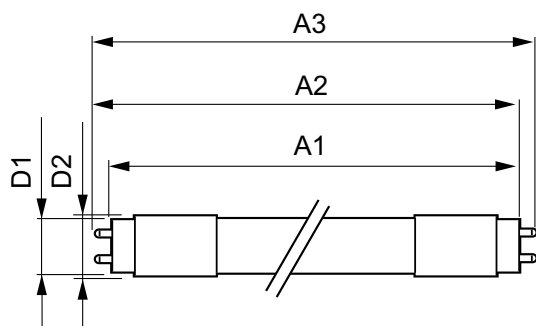

MASTER LEDtube EM/Mains T8

Temperatur	
Omgivningstemperatur	-20 °C till +45 °C
T-Case max. (nom)	55 °C
Styrenheter och dimring	
Dimbar	Nej
Mekanik och armaturhus	
Material i lampan	Plast
Produktens längd	1 200 mm
Användning och godkännande	
Energisparande produkt	Ja
Godkännandemärkningar	Uppfyller RoHS TUV CE-märkning KEMA Keur-certifikat
Energiförbrukning kWh/1 000 tim	16 kWh

Produktdata	
Beställningsproduktnamn	MAS LEDtube 1200mm UO 15.5W 830 T8
Fullständigt produktnamn	MASTER LEDtube 1200mm UO 15.5W 830 T8
Full EOC	871869964721600
Beskrivning av lokal kod	8290844
Beställningsnummer	64721600
Materialnummer (12NC)	929002020502
Lokal kod	8290844
SAP-Räknare – Antal per förpackning	1
EAN/UPC - Produkt/fodral	8718699647216
Räknare - antal förpackningar per kartong	10
EAN/UPC - Hölje	8718699647223

Måttskiss

Product	D1	D2	A1	A2	A3
MAS LEDtube 1200mm UO 15.5W 830 T8	25,8 mm	28 mm	1 198,2 mm	1 205,3 mm	1 212,4 mm