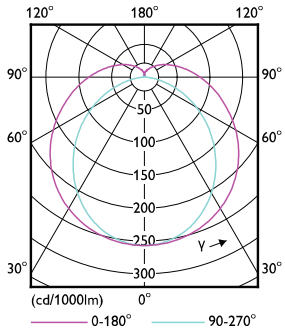

Måttskiss

Product	D1	D2	A1	A2	A3
MAS LEDtube 1200mm UO 15.5W 830 T8	25,8 mm	28 mm	1 198,2 mm	1 205,3 mm	1 212,4 mm

Fotometriska data

Spectral Power Distribution Colour - MAS LEDtube 1200mm UO 15.5W 830 T8

Accent Lighting Spots - MAS LEDtube 1200mm UO 15.5W 830 T8

MASTER LEDtube EM/Mains T8

Fotometriska data

Light Distribution Diagram - MAS LEDtube 1200mm UO 15.5W 830 T8

Livslängd

Life Expectancy Diagram - MAS LEDtube 1200mm UO 15.5W 830 T8