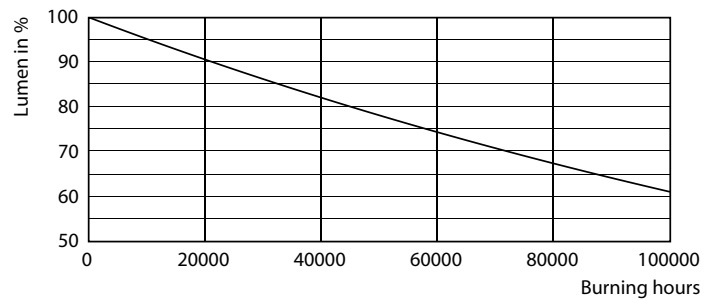

Lumen Maintenance Diagram - MAS LEDtube 1200mm UO 15.5W 830 T8