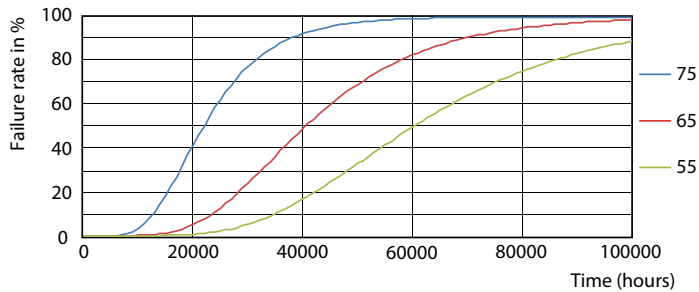

Accent Lighting Spots - MAS LEDtube 1200mm UO 15.5W 830 T8

MASTER LEDtube EM/Mains T8

Fotometriska data

Light Distribution Diagram - MAS LEDtube 1200mm UO 15.5W 830 T8

Livslängd

Life Expectancy Diagram - MAS LEDtube 1200mm UO 15.5W 830 T8