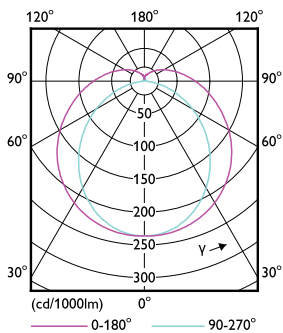

Fotometriska data

LEDtube 3,5ft G13

LEDtube 3,5ft G13