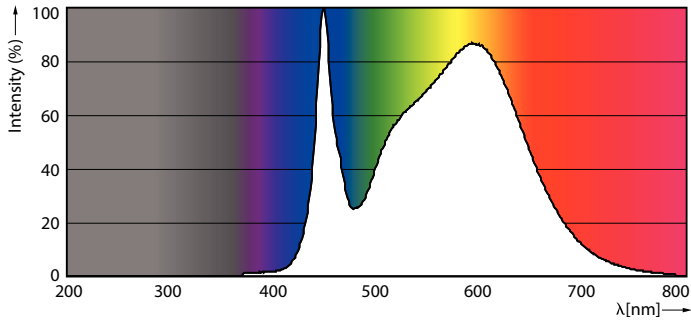

MASTER LEDtube EM/Mains

Fotometriska data

LEDtube 3,5ft G13