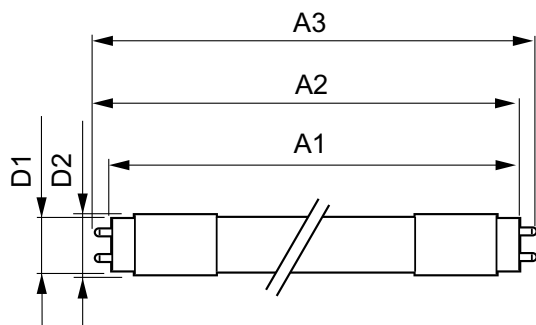

MASTER LEDtube EM/Mains

T-förvaring (min)	-40 °C
T-Case max. (nom)	55 °C

Styrenheter och dimring

Dimbara	Nej

Mekanik och armaturhus

Material i lampan	Plast
Produktlängd	1100 mm

Användning och godkännande

Energieffektivitetsetikett (EEL)	A++
Energisparande produkt	Yes
Godkännandemärkningar	RoHS compliance CE-märkning KEMA Keur certificate

Energiförbrukning kWh/1 000 tim	16 kWh

Produktdata

Fullständig produktkod	871869961602100
Beställningsproduktnamn	MASTER LEDtube 1050mm 16W 840 T8
EAN/UPC – Produkt	8718699616021
Beställningsnummer	61602100
SAP-Räknare – Antal per förpackning	1
Räknare - antal förpackningar per kartong	10
Materialnummer (12NC)	929001961102
Nettovikt (stycke)	0,212 kg

Måttskiss

TLED 3.5ft 16-38W 2500lm 4000K G13

Product	D1	D2	A1	A2	A3
MASTER LEDtube 1050mm 16W 840 T8	25,8 mm	28 mm	1045,8 mm	1052,9 mm	1060 mm