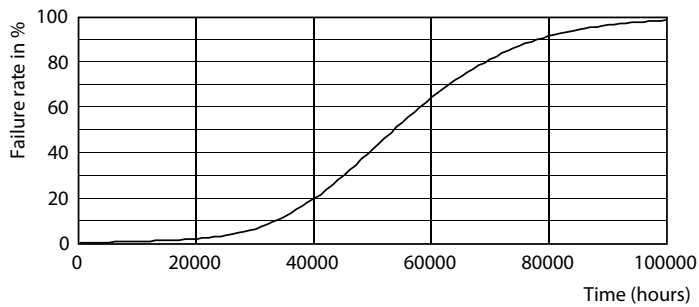

Fotometriska data

LEDtube 3,5ft G13

Livslängd

LEDtube MAS 16W G13 830 ND

LEDtube MAS 16W G13 830 ND

LEDtube MAS 16W G13 830 ND

LEDtube MAS 16W G13 830 ND

MASTER LEDtube EM/Mains