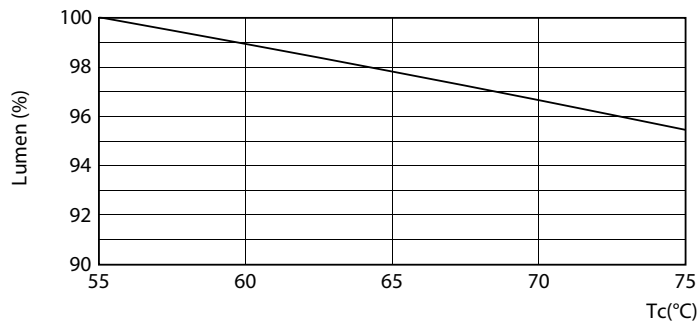

MASTER LEDtube EM/Mains

Livslängd

LEDtube MAS 16W G13 830 ND