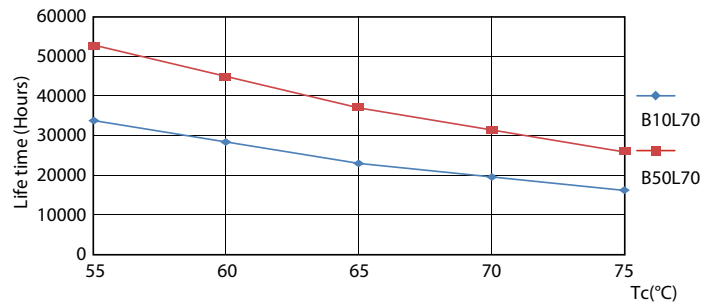

Fotometriska data

LEDtube 3,5ft G13

Livslängd

LEDtube MAS 16W G13 830 ND

LEDtube MAS 16W G13 830 ND

LEDtube MAS 16W G13 830 ND

LEDtube MAS 16W G13 830 ND

MASTER LEDtube EM/Mains