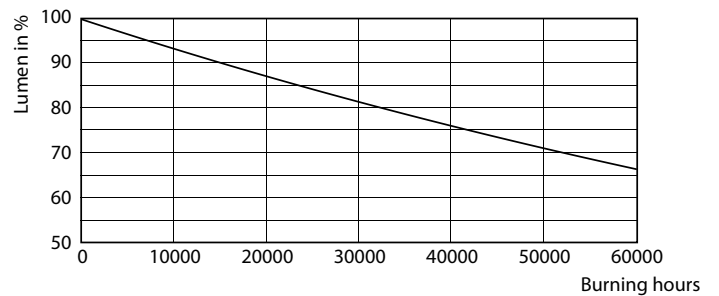

Fotometriska data

LEDtube 3,5ft G13

Livslängd

LEDtube MAS 16W G13 830 ND

LEDtube MAS 16W G13 830 ND

LEDtube MAS 16W G13 830 ND

LEDtube MAS 16W G13 830 ND

MASTER LEDtube EM/Mains