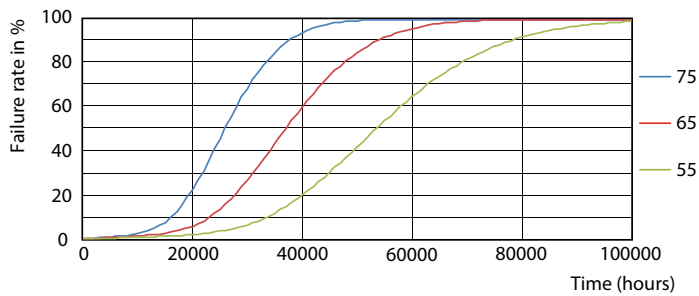

Fotometriska data

LEDtube 3,5ft G13

Livslängd

LEDtube MAS 16W G13 830 ND

LEDtube MAS 16W G13 830 ND

LEDtube MAS 16W G13 830 ND

LEDtube MAS 16W G13 830 ND

MASTER LEDtube EM/Mains