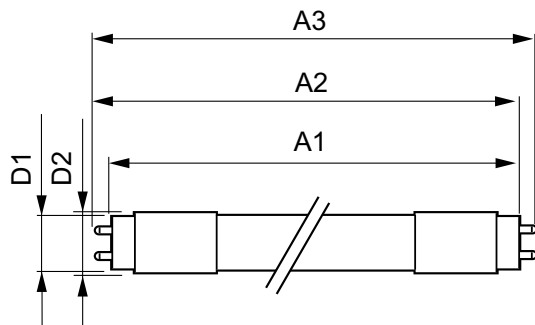

MASTER LEDtube EM/Mains

T-förvaring (min)	-40 °C
T-Case max. (nom)	55 °C
Styrenheter och dimring	
Dimbara	Nej
Mekanik och armaturhus	
Material i lampan	Plast
Produktlängd	1500 mm
Användning och godkännande	
Energieffektivitetsetikett (EEL)	A++
Energisparande produkt	Yes
Godkännandemärkningar	RoHS compliance CE-märkning KEMA Keur certificate

Energiförbrukning kWh/1 000 tim	19 kWh
Produktdata	
Fullständig produktkod	871869959241700
Beställningsproduktnamn	MASTER LEDtube 1500mm HO 18.2W 830 T8
EAN/UPC – Produkt	8718699592417
Beställningsnummer	59241700
SAP-Räknare – Antal per förpackning	1
Räknare – antal förpackningar per kartong	10
Materialnummer (12NC)	929001922902
Nettovikt (stycke)	0,450 kg

Måttskiss

TLED master HE 2900lm 18.2w 5ft 3000k

Product	D1	D2	A1	A2	A3
MASTER LEDtube 1500mm HO 18.2W 830 T8	25,8 mm	28 mm	1498,8 mm	1505,9 mm	1513 mm