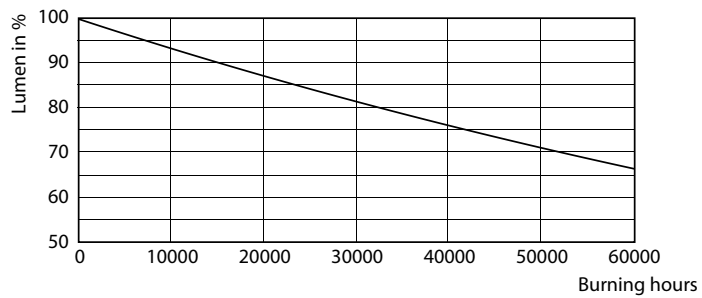

MASTER LEDtube EM/Mains

Livslängd

LEDtube MAS HO G13