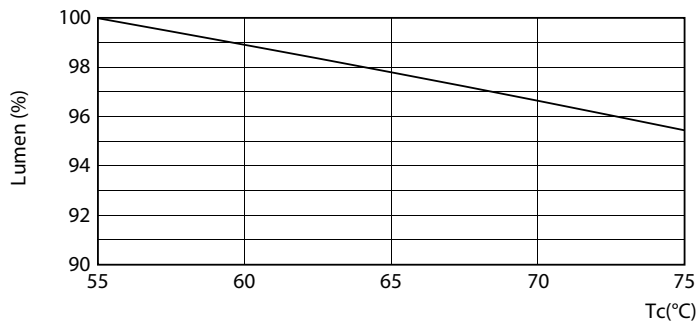

LEDtube MAS HO 12.5W G13 830 16D ND

MASTER LEDtube EM/Mains

Fotometriska data

LEDtube MAS HO 12.5W G13 830 16D ND

Livslängd

LEDtube MAS HO 18.2W G13 830 16D ND

LEDtube MAS HO 12.5W G13 830 16D ND

LEDtube MAS HO 12.5W G13 830 16D ND