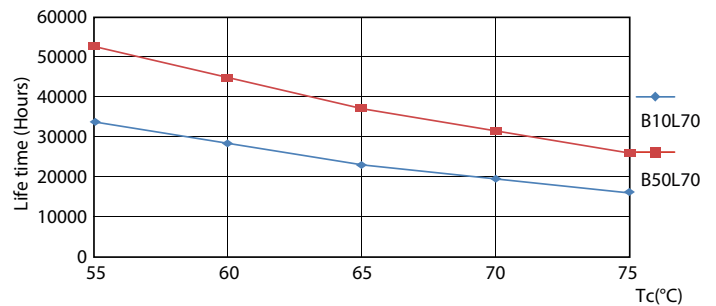

LEDtube MAS HO 12.5W G13 830 16D ND

MASTER LEDtube EM/Mains

Fotometriska data

LEDtube MAS HO 12.5W G13 830 16D ND

Livslängd

LEDtube MAS HO 18.2W G13 830 16D ND

LEDtube MAS HO 12.5W G13 830 16D ND

LEDtube MAS HO 12.5W G13 830 16D ND