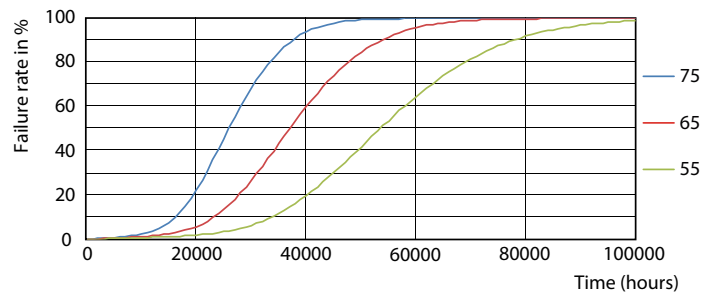

LEDtube MAS HO 12.5W G13 830 16D ND

MASTER LEDtube EM/Mains

Fotometriska data

LEDtube MAS HO 12.5W G13 830 16D ND

Livslängd

LEDtube MAS HO 18.2W G13 830 16D ND

LEDtube MAS HO 12.5W G13 830 16D ND

LEDtube MAS HO 12.5W G13 830 16D ND