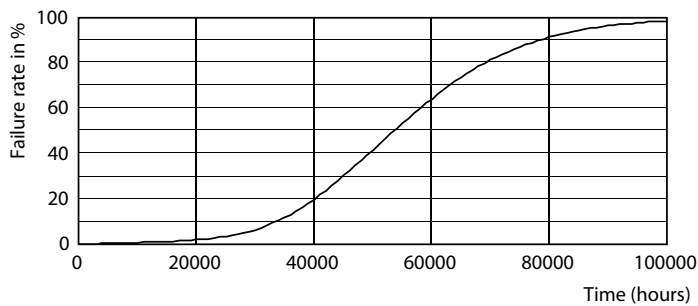

LEDtube MAS HO 12.5W G13 830 16D ND

MASTER LEDtube EM/Mains

Fotometriska data

LEDtube MAS HO 12.5W G13 830 16D ND

Livslängd

LEDtube MAS HO 18.2W G13 830 16D ND

LEDtube MAS HO 12.5W G13 830 16D ND

LEDtube MAS HO 12.5W G13 830 16D ND