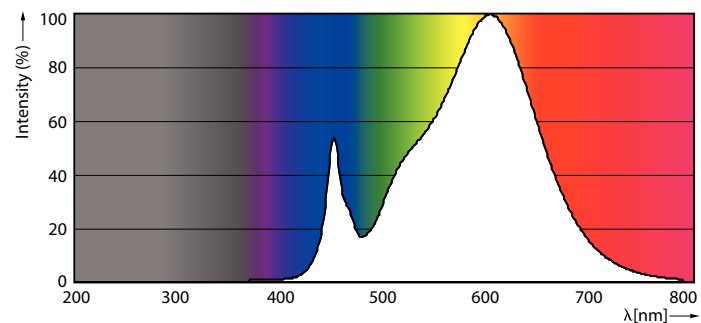

LEDtube MAS HO 12.5W G13 830 16D ND