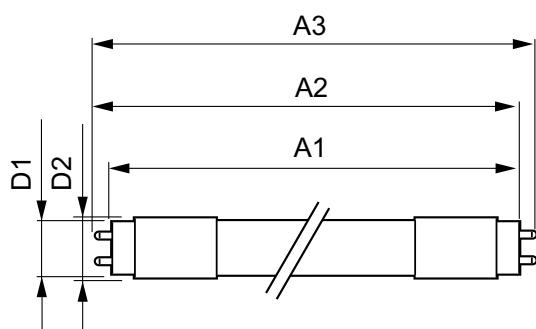

MASTER LEDtube EM/Mains

T-förvaring (max)	65 °C
T-förvaring (min)	-40 °C
T-Case max. (nom)	50 °C

Styrenheter och dimring

Dimbara	Nej

Mekanik och armaturhus

Lampans ytbehandling	Frostad
Material i lampan	Plast
Produktlängd	1200 mm
Lampform	Lysrör, dubbel fattning

Användning och godkännande

Energieffektivitetsklass	C
Energisparande produkt	Yes
Godkännandemärkningar	RoHS compliance CE-märkning KEMA Keur certificate

Energiförbrukning kWh/1 000 tim	13 kWh
EPREL-registreringsnummer	403592

Produktdata

Fullständig produktkod	871869959239400
Beställningsproduktnamn	MASTER LEDtube 1200mm HO 12.5W 865 T8
EAN/UPC – Produkt	8718699592394
Beställningsnummer	59239400
Lokal kod	8297248
SAP-Räknare – Antal per förpackning	1
Räknare - antal förpackningar per kartong	10
Materialnummer (12NC)	929001922802
Nettovikt (stycke)	0,270 kg

Måttskiss

TLED master HE 2100lm 12.35w 4ft 6500k

Product	D1	D2	A1	A2	A3
MASTER LEDtube 1200mm HO 12.5W 865 T8	25,8 mm	28 mm	1198,2 mm	1205,3 mm	1212,4 mm