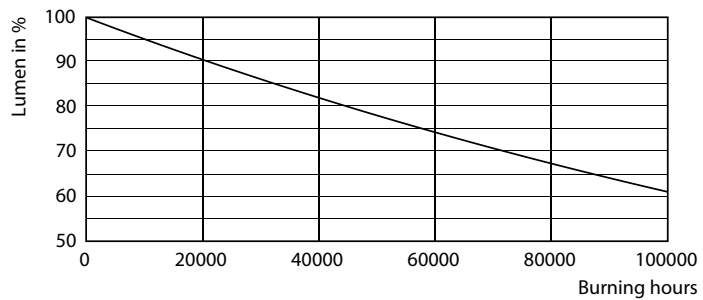

MASTER LEDtube EM/Mains

Livslängd

LEDtube_70K-LMP