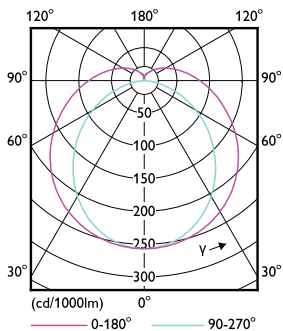

Måttskiss

TLED master HE 2100lm 12.35w 4ft 6500k

Product	D1	D2	A1	A2	A3
MASTER LEDtube 1200mm HO 12.5W 865 T8	25,8 mm	28 mm	1198,2 mm	1205,3 mm	1212,4 mm

Fotometriska data

LEDtube MAS HO 12.5W G13 830 16D ND