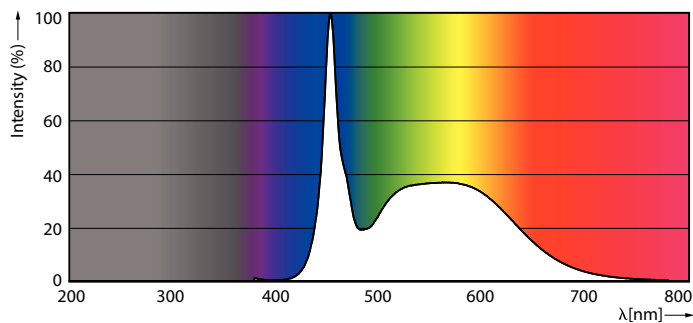

LEDtube MAS SLR 12,5W G13 2100lm 865-POC-POC