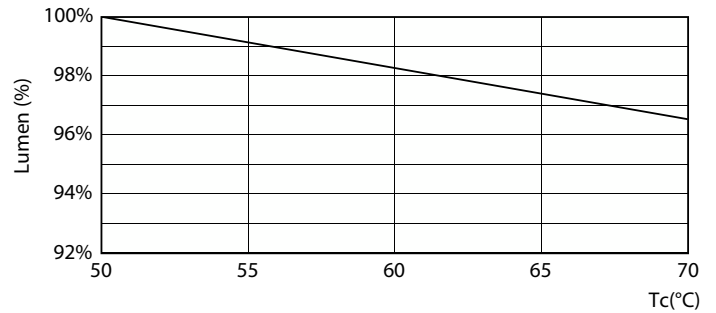

MASTER LEDtube EM/Mains

Fotometriska data

Light Distribution Diagram

Livslängd

Lumen Maintenance Diagram

LumenVsTc

FailureRate

Life Expectancy Diagram