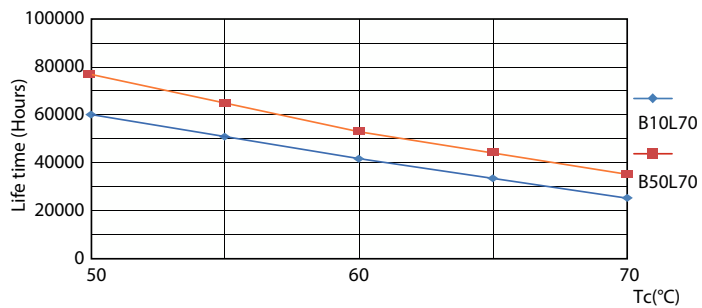

Färgåtergivningsindex (nom)	80
LLMF vid slutet av nominell livslängd (nom)	70 %
Drift och elektricitet	
Ingångsfrekvens	50–60 Hz
Power (Rated) (Nom)	12,5 W
Lampström (max)	63 mA
Lampström (min)	52 mA
Tändningstid (nom)	0,5 s
Uppvärmningstid till 60 % ljus (nom)	0,5 s
Effektfaktor (nom)	0,9
Spänning (nom)	220–240 V
Temperatur	
T-ambient (max)	45 °C
T-ambient (min)	-20 °C

MASTER LEDtube EM/Mains

Fotometriska data

Light Distribution Diagram

Livslängd

Lumen Maintenance Diagram

LumenVsTc

FailureRate

Life Expectancy Diagram

MASTER LEDtube EM/Mains

Livslängd

LifetimeVsTc