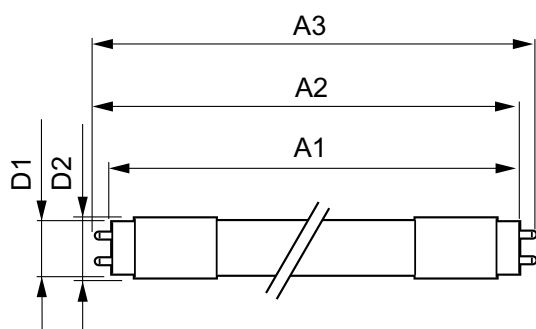

MASTER LEDtube EM/Mains

T-förvaring (max)	65 °C
T-förvaring (min)	-40 °C
T-Case max. (nom)	50 °C

Styrenheter och dimring

Dimbara	Nej
---------	-----

Mekanik och armaturhus

Lampans ytbehandling	Frostad
Material i lampan	Plast
Produktlängd	1200 mm
Lampform	Lysrör, dubbel fattning

Måttskiss

MASTER LEDtube 1200mm HO 12.5W 830 T8

Product	D1	D2	A1	A2	A3
MASTER LEDtube 1200mm HO 12.5W 830 T8	25,8 mm	28 mm	1198,2 mm	1205,3 mm	1212,4 mm

Fotometriska data

General uniform lighting

Spectral Power Distribution Colour