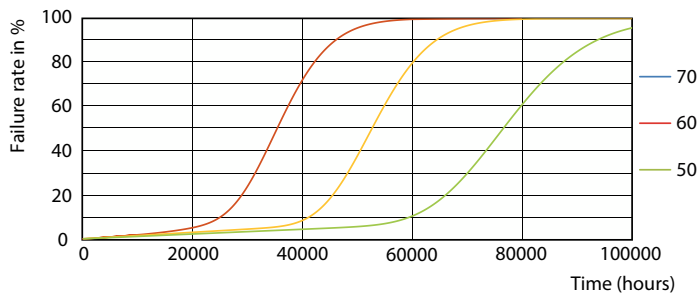

MASTER LEDtube EM/Mains

Fotometriska data

Light Distribution Diagram

Livslängd

Lumen Maintenance Diagram

LumenVsTc

FailureRate

Life Expectancy Diagram

MASTER LEDtube EM/Mains

Livslängd

LifetimeVsTc