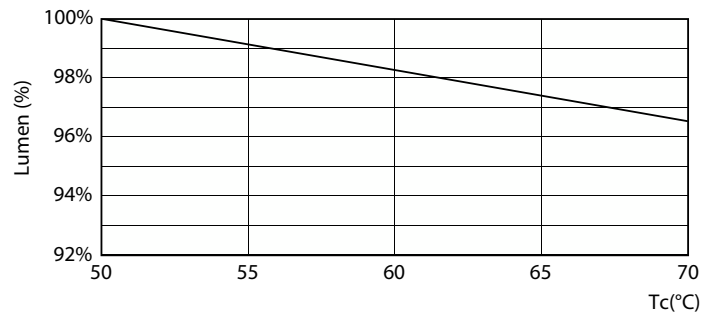

MASTER LEDtube EM/Mains

Fotometriska data

Light Distribution Diagram

Livslängd

Lumen Maintenance Diagram

LumenVsTc

FailureRate

Life Expectancy Diagram