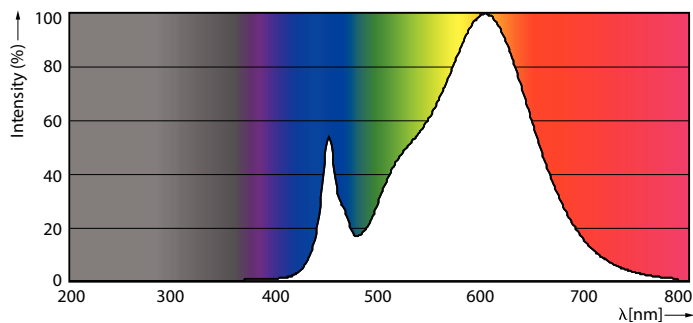

Spectral Power Distribution Colour