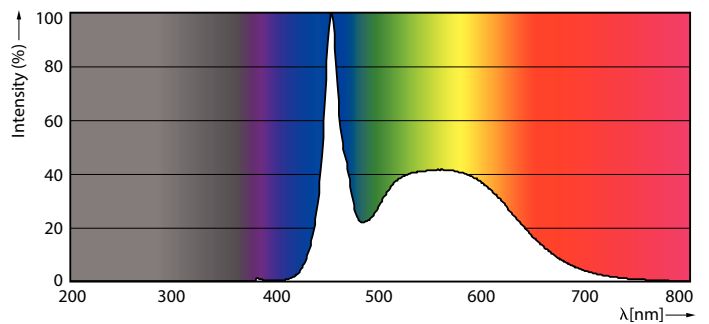

MASTER LEDtube Mains T5

T-Case max. (nom)	70 °C
Styrenheter och dimning	
Dimbara	Nej
Mekanik och armaturhus	
Lampans ytbehandling	Frostad
Material i lampan	Glass
Produktlängd	1500 mm
Lampform	Lysrör, dubbel fattning
Användning och godkännande	
Energieffektivitetsklass	D
Energisparande produkt	Yes
Godkännandemärkningar	RoHS compliance CE-märkning KEMA Keur certificate

Energiförbrukning kWh/1 000 tim	26 kWh
EPREL-registreringsnummer	652786
Produktdata	
Fullständig produktkod	871869681933300
Beställningsproduktnamn	MASTER LEDtube 1500mm HO 26W 865 T5
EAN/UPC – Produkt	8718696819333
Beställningsnummer	81933300
Lokal kod	8293746
SAP-Räknare – Antal per förpackning	1
Räknare - antal förpackningar per kartong	10
Materialnummer (12NC)	929001909002
Nettovikt (stycke)	0,285 kg

Måttskiss

Product	D1	D2	A1	A2	A3
MASTER LEDtube 1500mm HO 26W 865 T5	15 mm	16,9 mm	1449 mm	1456,1 mm	1463,2 mm

Fotometriska data

26W G5