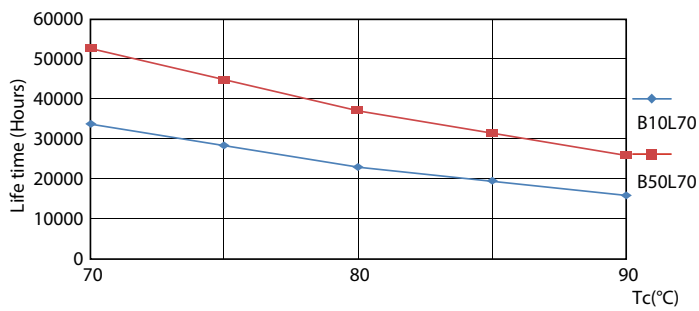

Fotometriska data

26W G5 830 3000K

Livslängd

LEDtube MAS 1 26W 50K Lumen-VsTc-LMP

26W G5

LEDtube MAS 1 26W 50K LifetimeVsTc-LED

26W G5

MASTER LEDtube Mains T5