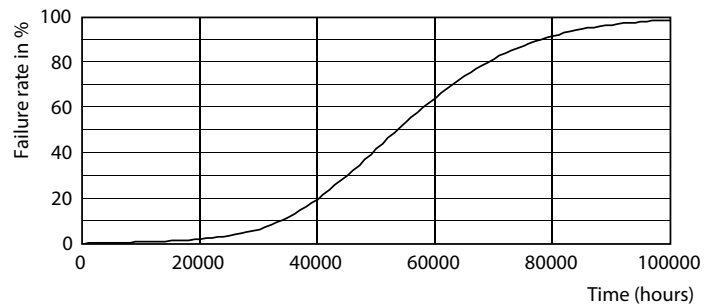

Fotometriska data

26W G5 830 3000K

Livslängd

LEDtube MAS 1 26W 50K Lumen-VsTc-LMP

26W G5

LEDtube MAS 1 26W 50K LifetimeVsTc-LED

26W G5

MASTER LEDtube Mains T5