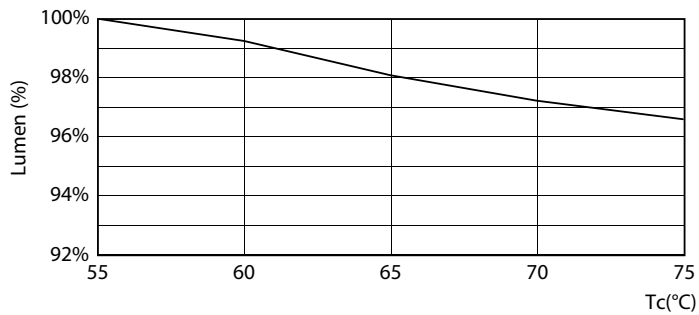

Livslängd

LEDtube MAS 1 26W 50K Lumen-VsTc-LMP