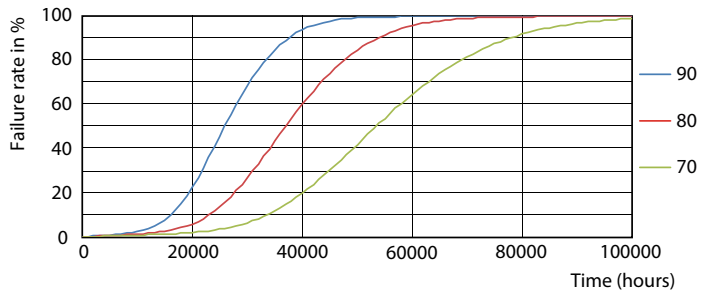

MASTER LEDtube Mains T5

Livslängd

LEDtube MAS 1 26W 50K FailureRate-LED