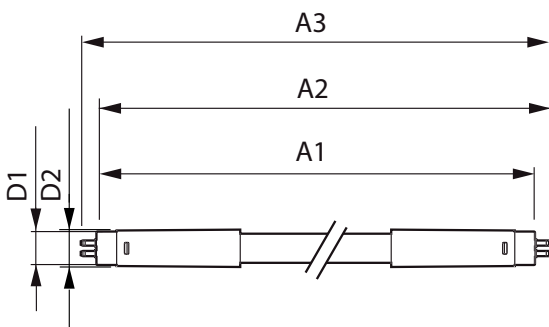

MASTER LEDtube Mains T5

T-Case max. (nom)	70 °C
Styrenheter och dimning	
Dimbara	Nej
Mekanik och armaturhus	
Lampans ytbehandling	Frostad
Material i lampan	Glass
Produktlängd	1500 mm
Lampform	Lysrör, dubbel fattning
Användning och godkännande	
Energieffektivitetsklass	D
Energisparande produkt	Yes
Godkännandemärkningar	RoHS compliance CE-märkning KEMA Keur certificate

Energiförbrukning kWh/1 000 tim	26 kWh
EPREL-registreringsnummer	652786
Produktdata	
Fullständig produktkod	871869681933300
Beställningsproduktnamn	MASTER LEDtube 1500mm HO 26W 865 T5
EAN/UPC – Produkt	8718696819333
Beställningsnummer	81933300
Lokal kod	8293746
SAP-Räknare – Antal per förpackning	1
Räknare - antal förpackningar per kartong	10
Materialnummer (12NC)	929001909002
Nettovikt (stycke)	0,285 kg

Måttskiss

MASTER LEDtube 1500mm HO 26W 865 T5