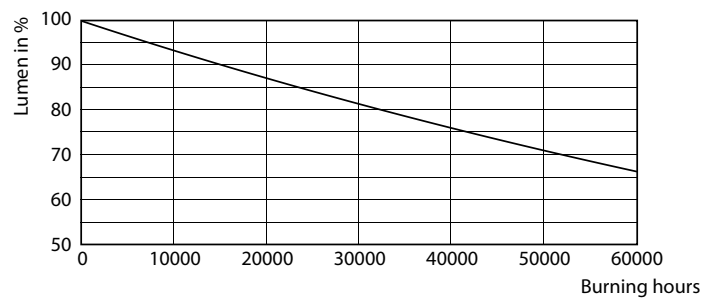

Fotometriska data

26W G5 830 3000K

Livslängd

LEDtube MAS 1 26W 50K Lumen-VsTc-LMP

26W G5

LEDtube MAS 1 26W 50K LifetimeVsTc-LED

26W G5

MASTER LEDtube Mains T5