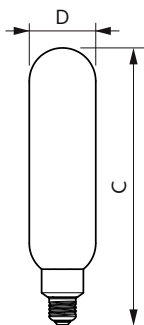

Dekorativa LED-lampor

Produktdata	
Fullständig produktkod	871869681512000
Beställningsproduktnamn	LED giant 25W E27 T65 4000K smoky D
EAN/UPC – Produkt	8718696815120
Beställningsnummer	81512000
SAP-Räknare – Antal per förpackning	1

Räknare - antal förpackningar per kartong	2
Materialnummer (12NC)	929001903301
Nettovikt (stycke)	0,196 kg

Måttskiss

LED giant 25W E27 T65 4000K smoky D

Product	D	C
LED giant 25W E27 T65 4000K smoky D	65 mm	273 mm