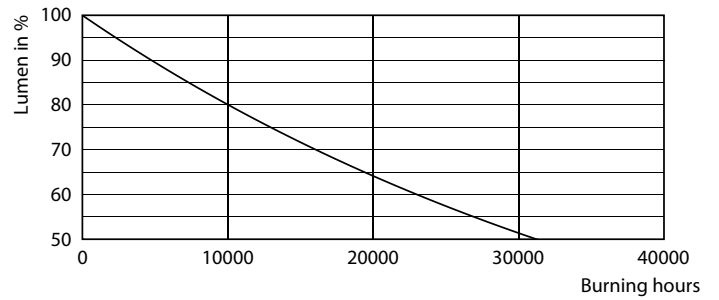

Dekorativa LED-lampor

Livslängd

LEDBulb giant 25W E27 G200 840 DIM

LEDBulb giant 25W E27 G200 840 DIM