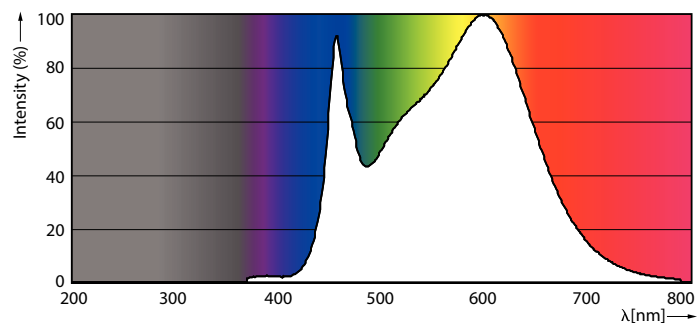

Dekorativa LED-lampor

Produktdata	
Fullständig produktkod	871869681512000
Beställningsproduktnamn	LED giant 25W E27 T65 4000K smoky D
EAN/UPC – Produkt	8718696815120
Beställningsnummer	81512000
SAP-Räknare – Antal per förpackning	1

Räknare - antal förpackningar per kartong	2
Materialnummer (12NC)	929001903301
Nettovikt (stycke)	0,196 kg

Måttskiss

Product	D	C
LED giant 25W E27 T65 4000K smoky D	65 mm	273 mm

Fotometriska data

LEDBulb giant 25W E27 G200 840 DIM