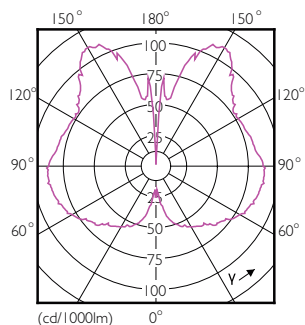

LEDBulb giant 25W E27 G200 840 DIM