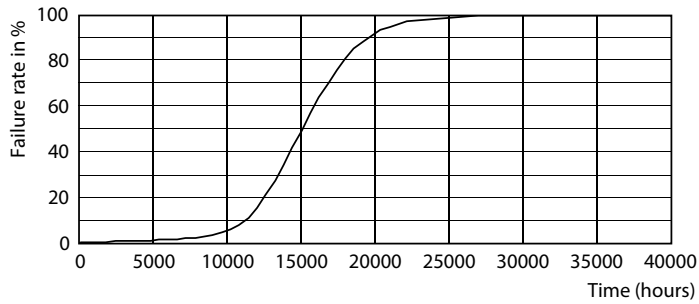

Dekorativa LED-lampor

Livslängd

LEDBulb giant 25W E27 G200 840 DIM

LEDBulb giant 25W E27 G200 840 DIM