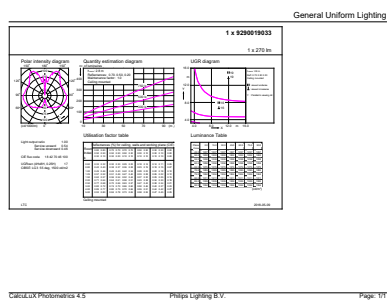

LEDBulb giant 25W E27 T65 840 DIM