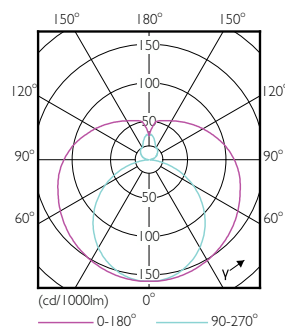

Måttskiss

CorePro LEDtube UN 1500mm HO 23W865 T8

Product	D1	D2	A1	A2	A3
CorePro LEDtube UN 1500mm HO 23W865 T8	27,9 mm	28 mm	1500 mm	1505,9 mm	1514,2 mm

Fotometriska data

General uniform lighting

Light Distribution Diagram