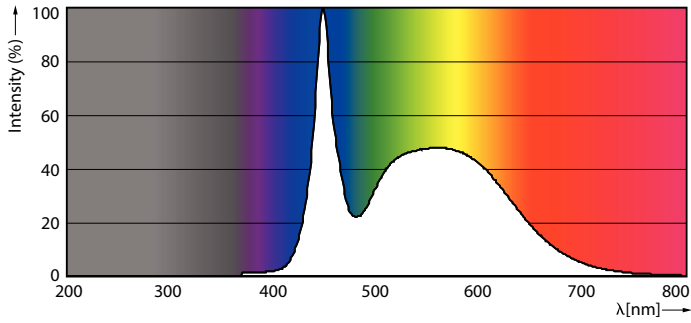

CorePro LEDtube Universal T8

Fotometriska data

Spectral Power Distribution Colour