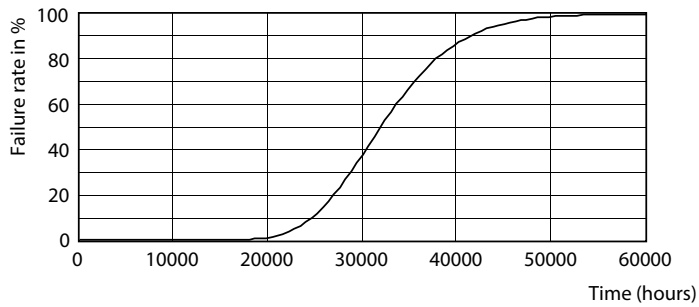

CorePro LEDtube Universal T8

Fotometriska data

Spectral Power Distribution Colour

Livslängd

LEDtube COR SLR 23W 30K FailureRate-LED-LED

LumenVsTc

Life Expectancy Diagram

LEDtube COR SLR 23W 30K LifetimeVsTc-LED-LED