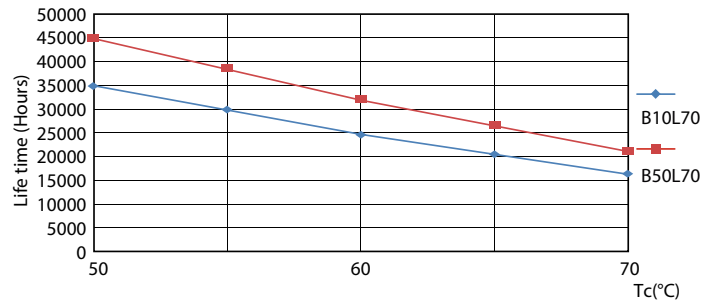

CorePro LEDtube Universal T8

Fotometriska data

Spectral Power Distribution Colour

Livslängd

LEDtube COR SLR 23W 30K FailureRate-LED-LED

LumenVsTc

Life Expectancy Diagram

LEDtube COR SLR 23W 30K LifetimeVsTc-LED-LED