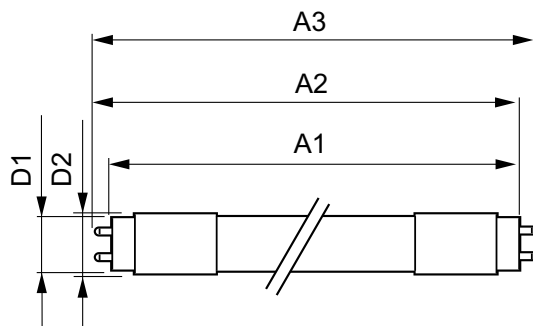

CorePro LEDtube Universal T8

T-förvaring (min)	-40 °C
T-Case max. (nom)	60 °C

Styrenheter och dimning

Dimbara	Nej

Mekanik och armaturhus

Lampans ytbehandling	Frostad
Material i lampan	Glass
Produktlängd	1500 mm
Lampform	Lysrör, dubbel fattning

Användning och godkännande

Energieffektivitetsklass	E
Energisparande produkt	Yes
Godkännandemärkningar	RoHS compliance TUV CE-märkning KEMA Keur certificate

Energiförbrukning kWh/1 000 tim	23 kWh
EPREL-registreringsnummer	403585

Produktdata

Fullständig produktkod	871869680176500
Beställningsproduktnamn	CorePro LEDtube UN 1500mm HO 23W865
	T8
EAN/UPC – Produkt	8718696801765
Beställningsnummer	80176500
Lokal kod	8293752
SAP-Räknare – Antal per förpackning	1
Räknare - antal förpackningar per kartong	10
Materialnummer (12NC)	929001869702
Net Weight (Piece)	0,270 kg

Måttskiss

CorePro LEDtube UN 1500mm HO 23W865 T8

Product	D1	D2	A1	A2	A3
CorePro LEDtube UN 1500mm HO 23W865 T8	27,9 mm	28 mm	1500 mm	1505,9 mm	1514,2 mm