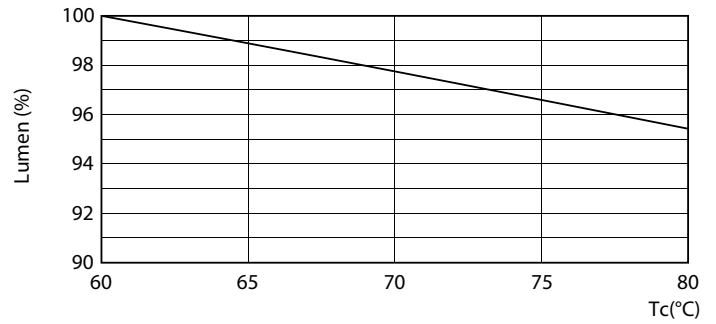

CorePro LEDtube Universal T8

Fotometriska data

Spectral Power Distribution Colour

Livslängd

LEDtube COR SLR 23W 30K FailureRate-LED-LED

LumenVsTc

Life Expectancy Diagram

LEDtube COR SLR 23W 30K LifetimeVsTc-LED-LED