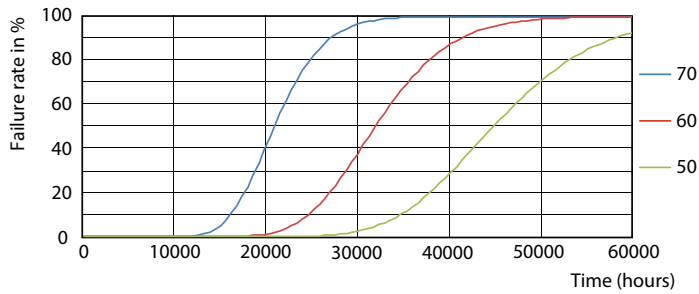

CorePro LEDtube Universal T8

Fotometriska data

Spectral Power Distribution Colour

Livslängd

LEDtube COR SLR 23W 30K FailureRate-LED-LED

LumenVsTc

Life Expectancy Diagram

LEDtube COR SLR 23W 30K LifetimeVsTc-LED-LED