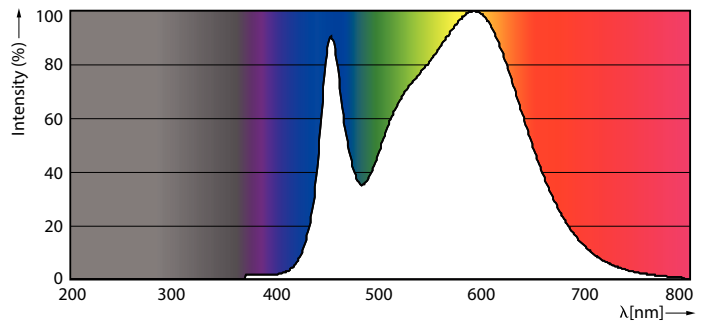

## Fotometriska data

18W G13 840 4000K

18W G13