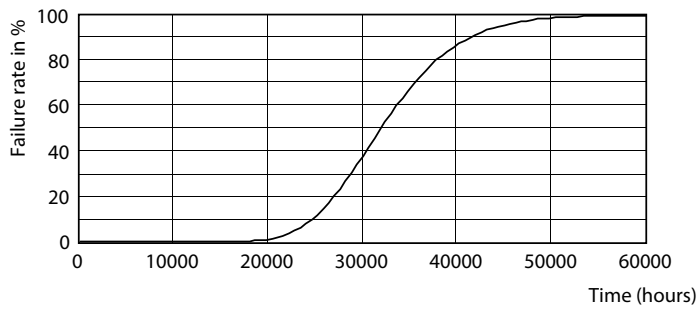

Livslängd

18W G13