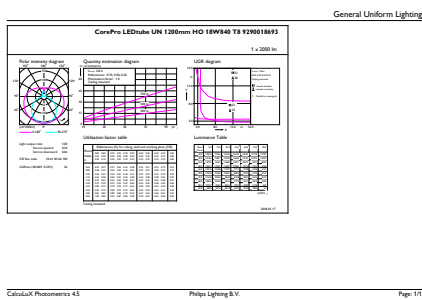

Fotometriska data

18W G13 840 4000K