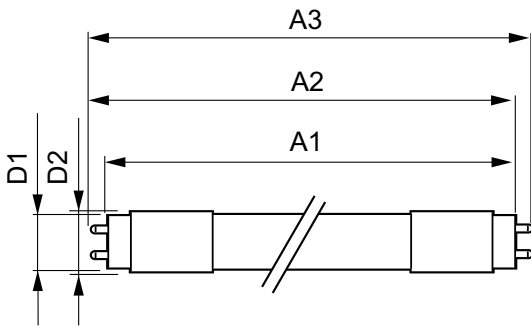

CorePro LEDtube Universal T8

T-Case max. (nom)	55 °C
Styrenheter och dimning	
Dimbara	Nej
Mekanik och armaturhus	
Lampans ytbehandling	Frostad
Material i lampan	Glass
Produktlängd	1200 mm
Lampform	Lysrör, dubbel fattning
Användning och godkännande	
Energieffektivitetsklass	E
Energisparande produkt	Yes
Godkännandemärkningar	RoHS compliance CE-märkning KEMA Keur certificate

Energiförbrukning kWh/1 000 tim	18 kWh
EPREL-registreringsnummer	403581
Produktdata	
Fullständig produktkod	871869680168000
Beställningsproduktnamn	CorePro LEDtube UN 1200mm HO 18W840 T8
EAN/UPC – Produkt	8718696801680
Beställningsnummer	80168000
SAP-Räknare – Antal per förpackning	1
Räknare - antal förpackningar per kartong	10
Materialnummer (12NC)	929001869302
Nettovikt (stycke)	0,270 kg

Måttskiss