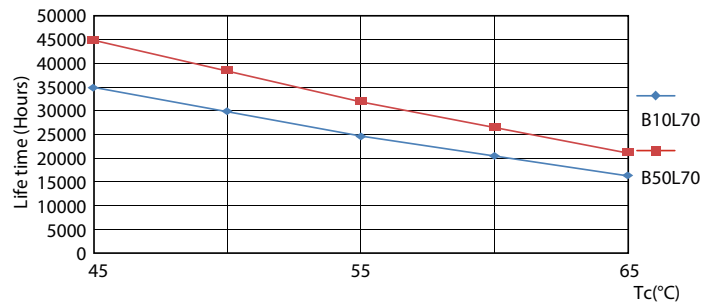

LEDtube COR SLR 18W 30K LifetimeVsTc-LED-LED

Livslängd