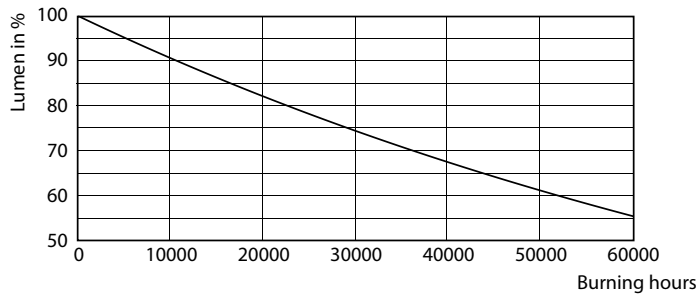

## Fotometriska data

18W G13 830 3000K

## Livslängd

18W G13

LEDtube COR SLR 18W 30K LifetimeVsTc-LED-LED

18W G13

LEDtube COR SLR 18W 30K LumenVsTc-LMP-LMP