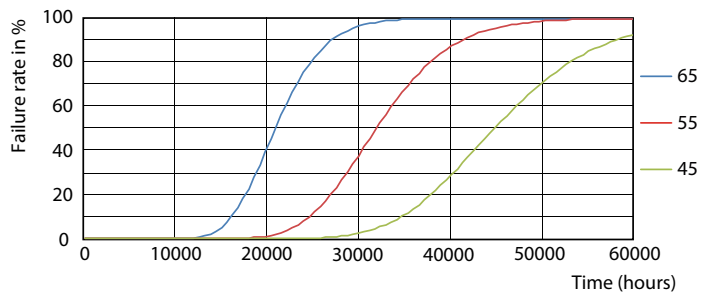

CorePro LEDtube Universal T8

Livslängd

LEDtube COR SLR 18W 30K FailureRate-LED-LED