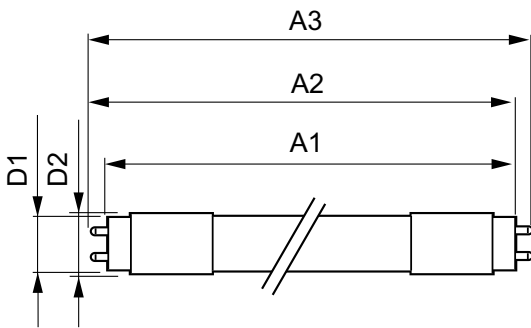

CorePro LEDtube Universal T8

Styrenheter och dimming

Dimbara	Nej

Mekanik och armaturhus

Material i lampan	Glass
Produktlängd	1200 mm

Användning och godkännande

Energieffektivitetsetikett (EEL)	A+
Energisparande produkt	Yes
Godkännandemärkningar	CE-märkning RoHS compliance KEMA Keur certificate
Energiförbrukning kWh/1 000 tim	18 kWh

Produktdata

Fullständig produktkod	871869680166600
Beställningsproduktnamn	CorePro LEDtube UN 1200mm HO 18W830 T8
EAN/UPC – Produkt	8718696801666
Beställningsnummer	80166600
Lokal kod	8293747
SAP-Räknare – Antal per förpackning	1
Räknare - antal förpackningar per kartong	10
Materialnummer (12NC)	929001869202
Nettovikt (stycke)	0,270 kg

Måttskiss

TLED 1200mm UNV16W-36W 2100lm 3000K