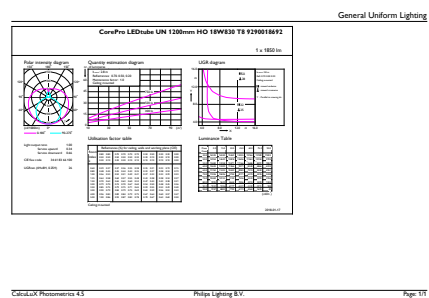

18W G13 830 3000K