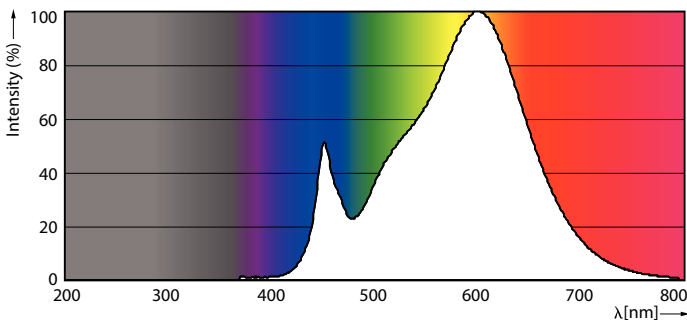

Fotometriska data

18W G13