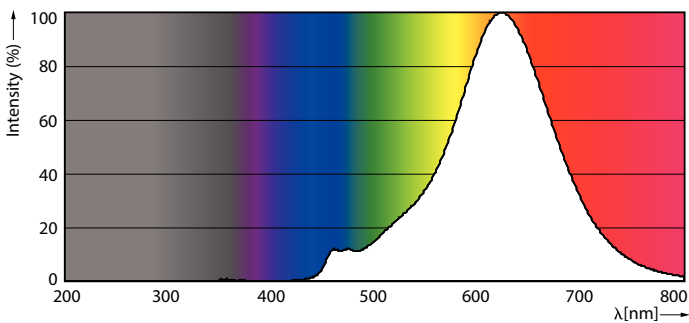

CLA LEDbulb 25W E27 820 GOLD G200