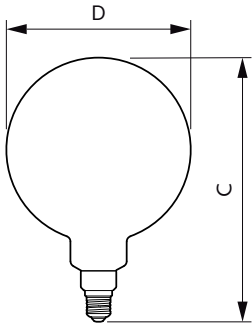

Räknare - antal förpackningar per kartong	2
Materialnummer (12NC)	929001817201
Nettovikt (stycke)	0,360 kg

Måttskiss

Bulb G200 230V 6-25W 300lm 2000K E27 ND

Product	D	C
LED classic-giant 25W E27 G200 GOLD ND	200 mm	286 mm