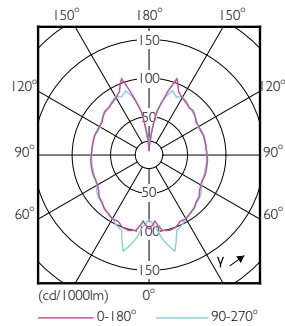

CLA LEDbulb 25W E27 820 GOLD G200

Fotometriska data