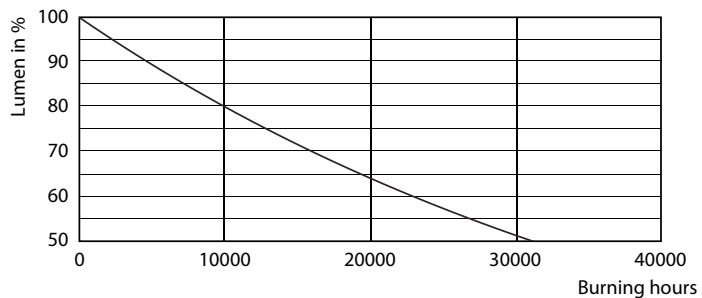

Produktdata

Allmän information	
Socket	E27 [E27]
EU RoHS-kompatibel	Ja
Nominell livslängd (nom)	15000 h
Driftcykel	20000X
Teknisk typ	5-25W

Ljusteknik	
Färgkod	820 [CCT av 2 000 K]
Ljusflöde (nom)	300 lm
Färgbeteckning	Flame
Korrelerad färgtemperatur (nom)	2000 K
Ljusutbyte (märkvärde) (nom)	60,00 lm/W
Färgbeständighet	<6
Färgåtergivningsindex (nom)	80
LLMF vid slutet av nominell livslängd (nom)	70 %

Fotometriska data

CLA LEDbulb 25W E27 820 GOLD G200

CLA LEDbulb 25W E27 820 GOLD G200

CLA LEDbulb 25W E27 820 GOLD G200

Dekorativa LED-lampor

Livslängd

LEDbulb 60W E14 827 FR B38

LEDbulb 60W E14 827 FR B38