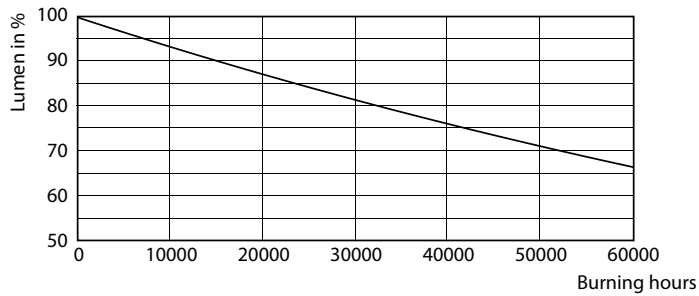

MasterConnect LEDtube EM/nätspänning T8

Fotometriska data

Livslängd

16-5W G13