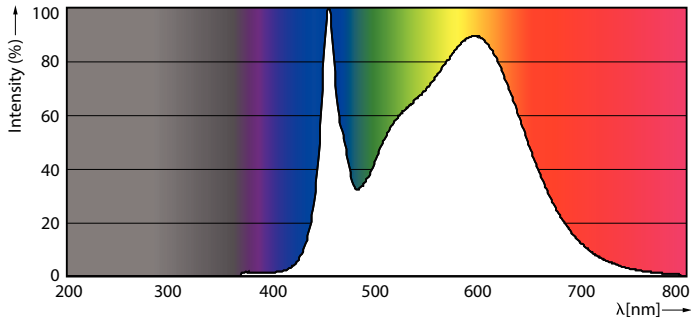

MasterConnect LEDtube EM/nätspänning T8

Fotometriska data

25-5W G13