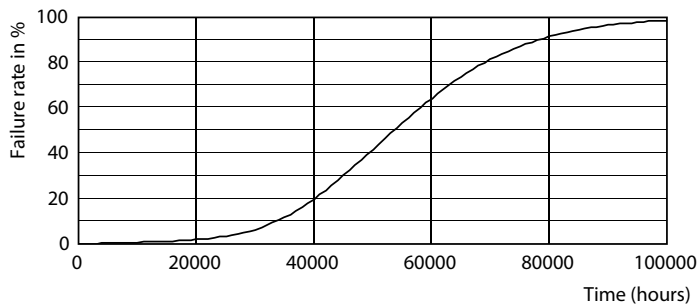

Livslängd

16-5W G13