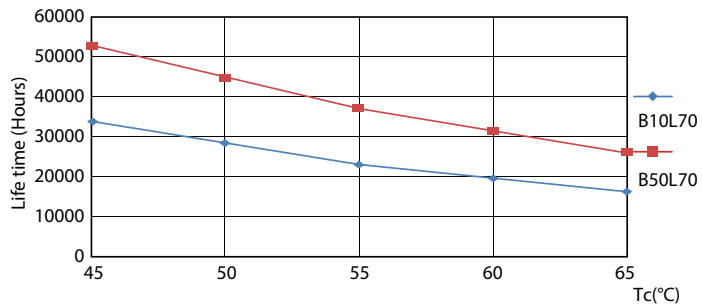

MasterConnect LEDtube EM/nätspänning T8

Livslängd

16-5W G13