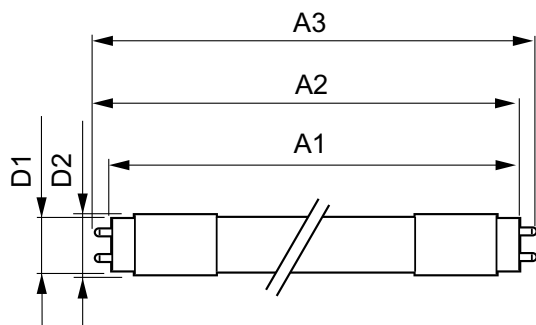

MasterConnect LEDtube EM/nätspänning T8

T-förvaring (max)	65 °C
T-förvaring (min)	-40 °C
T-Case max. (nom)	45 °C

Styrenheter och dimring

Dimbara	Trådlös dimring

Mekanik och armaturhus

Produktlängd	1500 mm

Användning och godkännande

Energieffektivitetsetikett (EEL)	A++
Energisparande produkt	Yes
Godkännandemärkningar	CE-märkning RoHS compliance KEMA Keur certificate

Energiförbrukning kWh/1 000 tim	26 kWh

Produktdata

Fullständig produktkod	871869677350500
Beställningsproduktnamn	MASTERConnect LEDtube IA 1500mm UO 25.5W840 T8
EAN/UPC – Produkt	8718696773505
Beställningsnummer	77350500
Lokal kod	8294282
SAP-Räknare – Antal per förpackning	1
Räknare - antal förpackningar per kartong	10
Materialnummer (12NC)	929001814102
Nettovikt (stycke)	0,310 kg

Måttskiss

TLED 1500mm 24.5W 3700lm 4000K G13 D