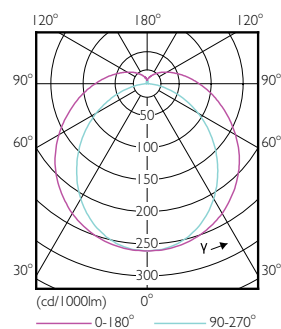

Måttskiss

TLED 1500mm 24.5W 3700lm 4000K G13 D

Product	D1	D2	A1	A2	A3
MASTERConnect LEDtube IA 1500mm UO 25.5W840 T8	25,7 mm	28 mm	1500 mm	1507,1 mm	1514,2 mm

Fotometriska data

25-5W G13 840 4000K

16-5W G13 830 3000K