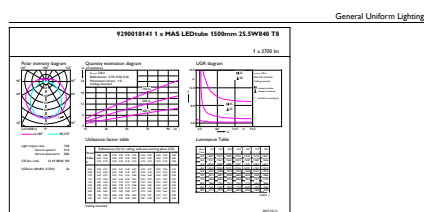

Fotometriska data

25-5W G13 840 4000K