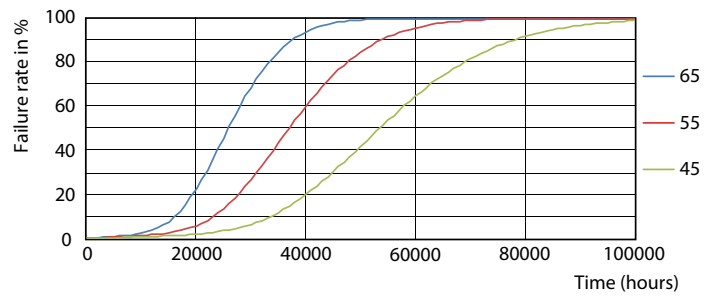

MasterConnect LEDtube EM/nätspänning T8

Fotometriska data

Livslängd

16-5W G13