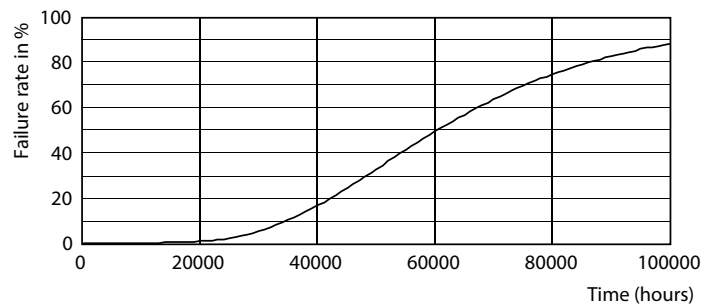

LEDtube 1500mm 20W G5 865 3000lm

MASTER LEDtube InstantFit HF T5

Fotometriska data

LEDtube 600mm 8W G5 830 1000lm

Livslängd

LifetimeVsTc

FailureRate

Lumen Maintenance Diagram