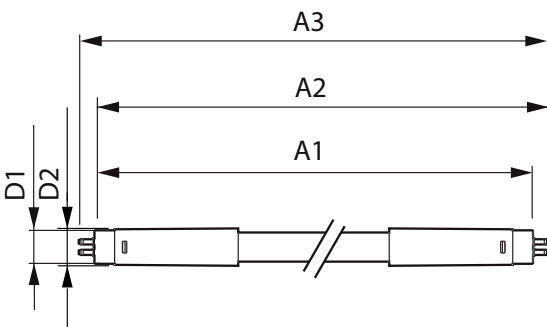

MASTER LEDtube InstantFit HF T5

Mekanik och armaturhus

Material i lampan	Glass
Produktlängd	1500 mm

Användning och godkännande

Energieffektivitetsetikett (EEL)	A++
Energisparande produkt	Yes
Godkännandemärkningar	CE-märkning RoHS compliance KEMA Keur certificate
Energiförbrukning kWh/1 000 tim	24 kWh

Produktdata

Fullständig produktkod	871869674339300

Beställningsproduktnamn	Master LEDtube HF 1500mm HE 20W 865 T5
EAN/UPC – Produkt	8718696743393
Beställningsnummer	74339300
SAP-Räknare – Antal per förpackning	1
Räknare - antal förpackningar per kartong	10
Materialnummer (12NC)	929001391502
Nettovikt (stycke)	0,200 kg

Måttskiss

TLED 1500mm 230V17W-35W 2600lm 160D 650

Product	D1	D2	A1	A2	A3
Master LEDtube HF 1500mm HE 20W 865 T5	15,5 mm	18,8 mm	1449 mm	1456,1 mm	1463,2 mm

Fotometriska data

LEDtube 1500mm 20W G5 865 3000lm