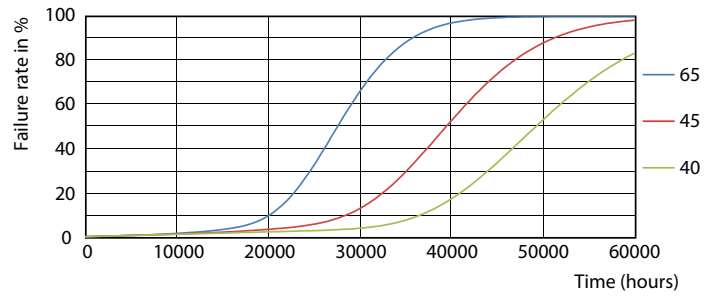

LEDtube 1500mm 20W G5 865 3000lm

MASTER LEDtube InstantFit HF T5

Fotometriska data

LEDtube 600mm 8W G5 830 1000lm

Livslängd

LEDtube 600mm 8W G5 830 1000lm

LEDtube 600mm 8W G5 830 1000lm

LEDtube 600mm 8W G5 830 1000lm