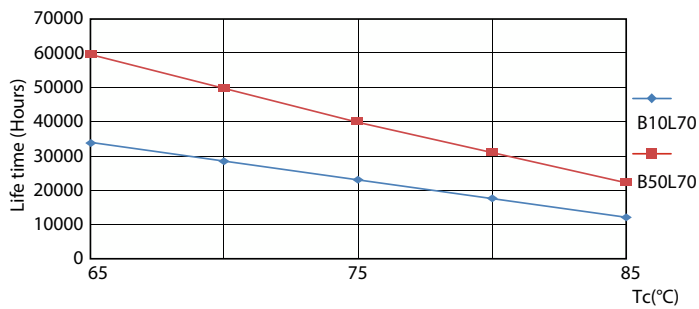

LEDtube 1500mm 20W G5 865 3000lm

MASTER LEDtube InstantFit HF T5

Fotometriska data

LEDtube 600mm 8W G5 830 1000lm

Livslängd

LifetimeVsTc

FailureRate

Lumen Maintenance Diagram

Life Expectancy Diagram

MASTER LEDtube InstantFit HF T5

Livslängd

LEDtube MAS SLR 20W 60K LumenVsTc-LMP