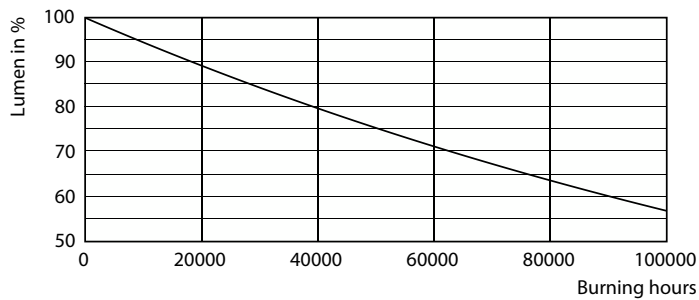

LEDtube 1500mm 20W G5 865 3000lm

MASTER LEDtube InstantFit HF T5

Fotometriska data

LEDtube 600mm 8W G5 830 1000lm

Livslängd

LifetimeVsTc

FailureRate

Lumen Maintenance Diagram