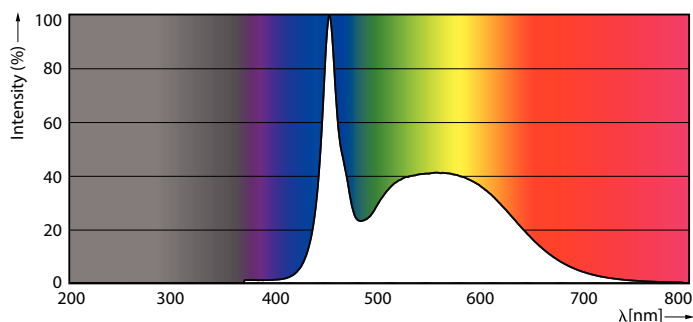

LEDtube 1500mm 20W G5 865 3000lm

LEDtube 1500mm 20W G5 865 3000lm