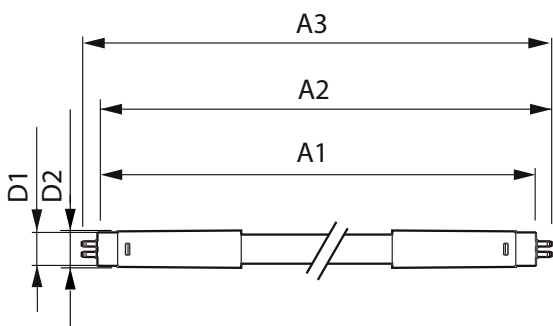

MASTER LEDtube InstantFit HF T5

Mekanik och armaturhus

Lampans ytbehandling	Frostad
Material i lampan	Glass
Produktlängd	1500 mm
Lampform	Lysrör, dubbel fattning

Användning och godkännande

Energieffektivitetsklass	D
Energisparande produkt	Yes
Godkännandemärkningar	RoHS compliance TUV CE-märkning KEMA Keur certificate
Energiförbrukning kWh/1 000 tim	20 kWh
EPREL-registreringsnummer	406191

Produktdata

Fullständig produktkod	871869674339300
Beställningsproduktnamn	Master LEDtube HF 1500mm HE 20W 865 T5
EAN/UPC – Produkt	8718696743393
Beställningsnummer	74339300
Lokal kod	8293253
SAP-Räknare – Antal per förpackning	1
Räknare - antal förpackningar per kartong	10
Materialnummer (12NC)	929001391502
Net Weight (Piece)	0,196 kg

Måttskiss

Master LEDtube HF 1500mm HE 20W 865 T5

Product	D1	D2	A1	A2	A3
Master LEDtube HF 1500mm HE 20W 865 T5	15,5 mm	18,8 mm	1449 mm	1456,1 mm	1463,2 mm

Fotometriska data