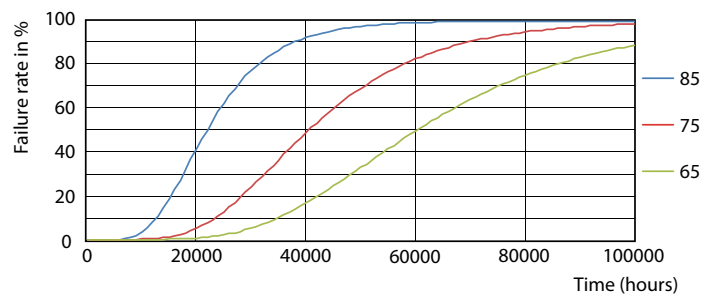

LEDtube 1500mm 20W G5 865 3000lm

MASTER LEDtube InstantFit HF T5

Fotometriska data

LEDtube 600mm 8W G5 830 1000lm

Livslängd

LifetimeVsTc

FailureRate

Lumen Maintenance Diagram