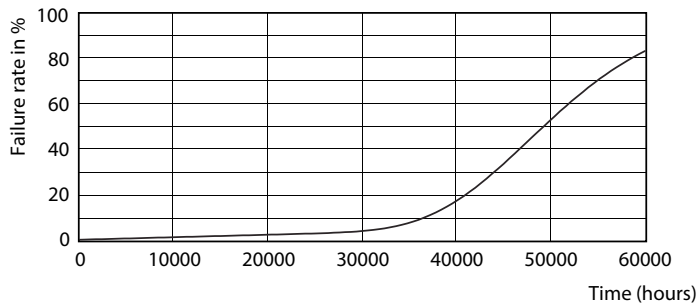

LEDtube 1500mm 20W G5 865 3000lm

MASTER LEDtube InstantFit HF T5

Fotometriska data

LEDtube 600mm 8W G5 830 1000lm

Livslängd

LEDtube 600mm 8W G5 830 1000lm

LEDtube 600mm 8W G5 830 1000lm

LEDtube 600mm 8W G5 830 1000lm