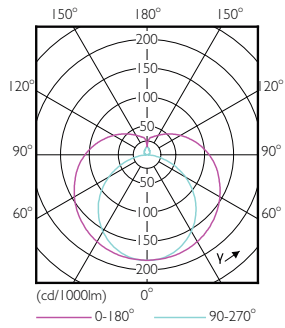

Måttskiss

TLED 1500mm 230V17W-35W 2600lm 160D 650

Product	D1	D2	A1	A2	A3
Master LEDtube HF 1500mm HE 20W 865 T5	15,5 mm	18,8 mm	1449 mm	1456,1 mm	1463,2 mm

Fotometriska data

LEDtube 1500mm 20W G5 865 3000lm

LEDtube 1500mm 20W G5 865 3000lm

MASTER LEDtube InstantFit HF T5

Fotometriska data

LEDtube 600mm 8W G5 830 1000lm

Livslängd

LEDtube 600mm 8W G5 830 1000lm

LEDtube 600mm 8W G5 830 1000lm

LEDtube 600mm 8W G5 830 1000lm