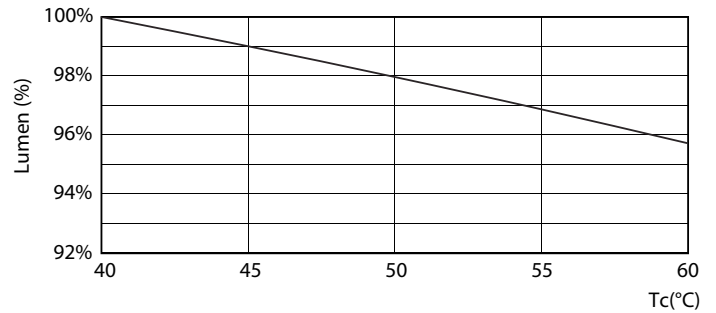

LEDtube 1500mm 20W G5 865 3000lm

MASTER LEDtube InstantFit HF T5

Fotometriska data

LEDtube 600mm 8W G5 830 1000lm

Livslängd

LEDtube 600mm 8W G5 830 1000lm

LEDtube 600mm 8W G5 830 1000lm

LEDtube 600mm 8W G5 830 1000lm