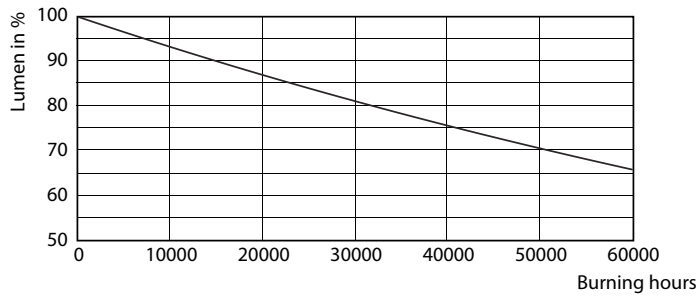

LEDtube 1500mm 20W G5 865 3000lm

MASTER LEDtube InstantFit HF T5

Fotometriska data

LEDtube 600mm 8W G5 830 1000lm

Livslängd

LEDtube 600mm 8W G5 830 1000lm

LEDtube 600mm 8W G5 830 1000lm

LEDtube 600mm 8W G5 830 1000lm