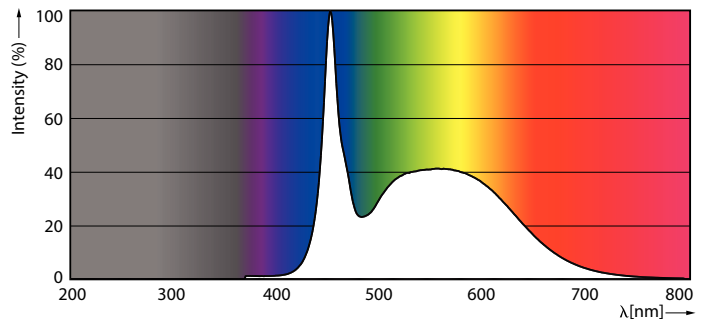

LEDtube 1500mm 20W G5 865 3000lm