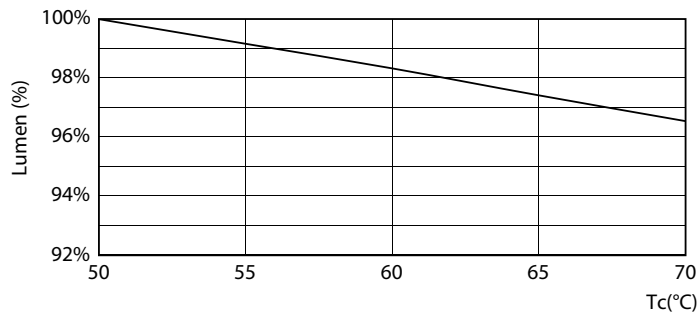

MASTER LEDtube InstantFit HF T5

Livslängd

LEDtube MAS SLR 20W 60K LumenVsTc-LMP