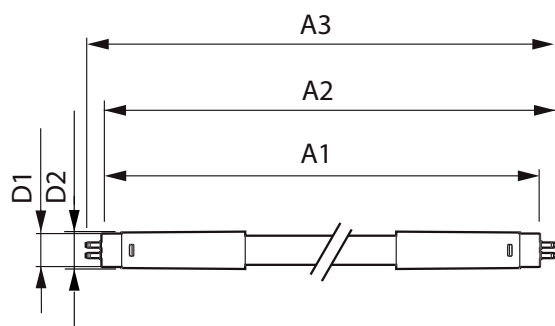

MASTER LEDtube InstantFit HF T5

T-Case max. (nom)	65 °C

Styrenheter och dimning

Dimbara	Ja - Kontrollera kompatibiliteten med olika driftdon

Mekanik och armaturhus

Lampans ytbehandling	Frostad
Material i lampan	Glass
Produktlängd	1200 mm
Lampform	Lysrör, dubbel fattning

Användning och godkännande

Energieffektivitetsklass	E
Energisparande produkt	Yes
Godkännandemärkningar	RoHS compliance TUV CE-märkning KEMA Keur certificate

Energiförbrukning kWh/1 000 tim	17 kWh
EPREL-registreringsnummer	406186

Produktdata

Fullständig produktkod	871869674329400
Beställningsproduktnamn	Master LEDtube HF 1200mm HE 16.5W 830 T5
EAN/UPC – Produkt	8718696743294
Beställningsnummer	74329400
Lokal kod	8293248
SAP-Räknare – Antal per förpackning	1
Räknare - antal förpackningar per kartong	10
Materialnummer (12NC)	929001391002
Net Weight (Piece)	0,160 kg

Måttskiss

Master LEDtube HF 1200mm HE 16.5W 830 T5

Product	D1	D2	A1	A2	A3
Master LEDtube HF 1200mm HE 16.5W 830 T5	15,5 mm	18,8 mm	1149 mm	1156,1 mm	1163,2 mm

Fotometriska data

LEDtube 1200mm 16-5W G5 830 2300lm