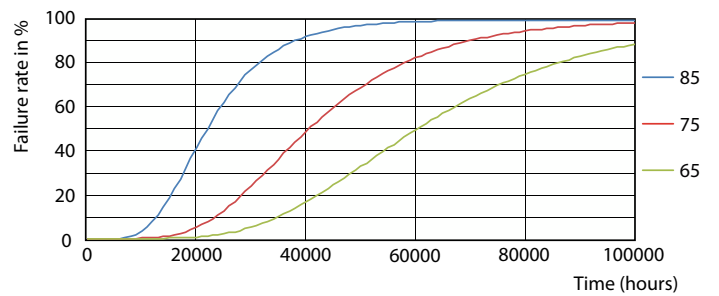

LEDtube 600mm 8W G5 830 1000lm

MASTER LEDtube InstantFit HF T5

Fotometriska data

Livslängd

LifetimeVsTc

FailureRate

Lumen Maintenance Diagram

Life Expectancy Diagram