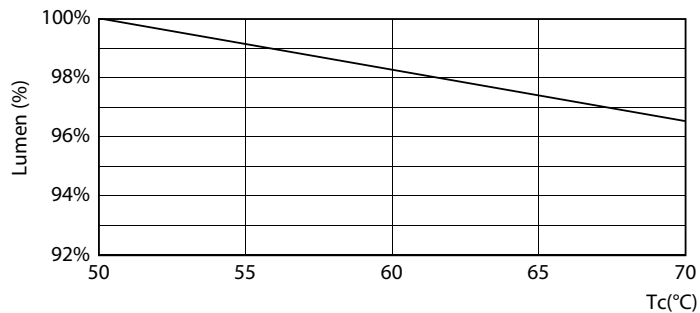

MASTER LEDtube InstantFit HF T5

Livslängd

LEDtube MAS SLR 16,5W 60K LumenVsTc-LMP