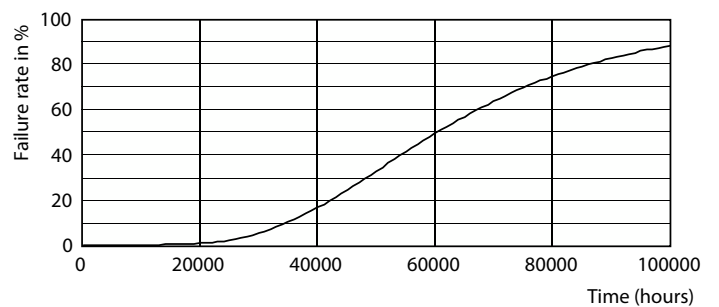

LEDtube 600mm 8W G5 830 1000lm

MASTER LEDtube InstantFit HF T5

Fotometriska data

Livslängd

LifetimeVsTc

FailureRate

Lumen Maintenance Diagram

Life Expectancy Diagram