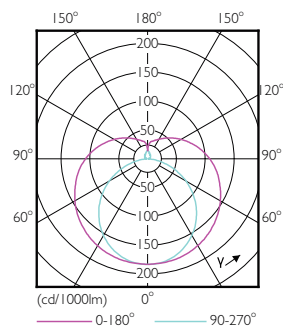

Lampans ytbehandling	Frostad
Material i lampan	Glass
Produktlängd	1200 mm
Lampform	Lysrör, dubbel fattning

Användning och godkännande

Energieffektivitetsklass	E
Energisparande produkt	Yes
Godkännandemärkningar	RoHS compliance TUV CE-märkning KEMA Keur certificate

Måttskiss

Master LEDtube HF 1200mm HE 16.5W 830 T5

Product	D1	D2	A1	A2	A3
Master LEDtube HF 1200mm HE 16.5W 830 T5	15,5 mm	18,8 mm	1149 mm	1156,1 mm	1163,2 mm

Fotometriska data

LEDtube 1200mm 16-5W G5 830 2300lm

LEDtube 600mm 8W G5 830 1000lm

MASTER LEDtube InstantFit HF T5

Fotometriska data

Livslängd

LifetimeVsTc

FailureRate

Lumen Maintenance Diagram

Life Expectancy Diagram