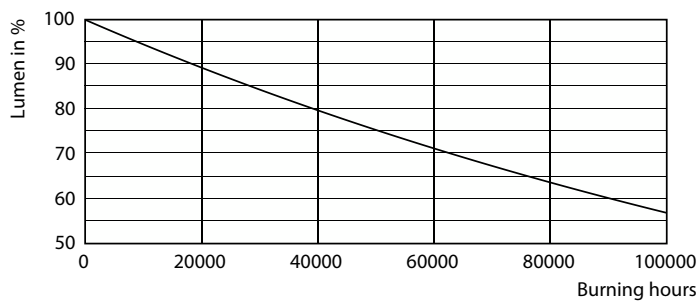

LLMF vid slutet av nominell livslängd (nom) 70 %	
Drift och elektricitet	
Ingångsfrekvens	30K till 100K Hz
Power (Rated) (Nom)	16,5 W
Lampström (max)	350 mA
Lampström (min)	150 mA
Motsvarande effekt	28 W
Tändningstid (nom)	0,5 s
Uppvärmningstid till 60 % ljus (nom)	0,5 s
Effektfaktor (nom)	0,92
Spänning (nom)	70-120 V
Temperatur	
T-ambient (max)	45 °C
T-ambient (min)	-20 °C
T-förvaring (max)	65 °C
T-förvaring (min)	-40 °C

LEDtube 600mm 8W G5 830 1000lm

MASTER LEDtube InstantFit HF T5

Fotometriska data

Livslängd

LifetimeVsTc

FailureRate

Lumen Maintenance Diagram

Life Expectancy Diagram