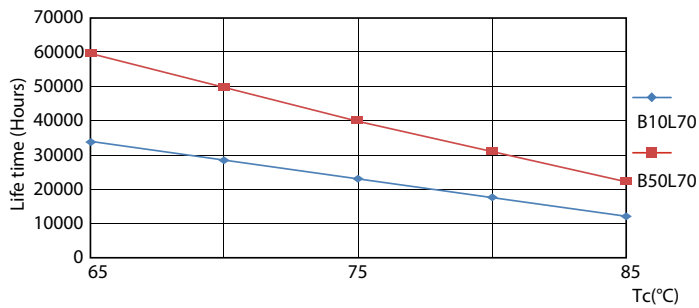

Livslängd

LifetimeVsTc