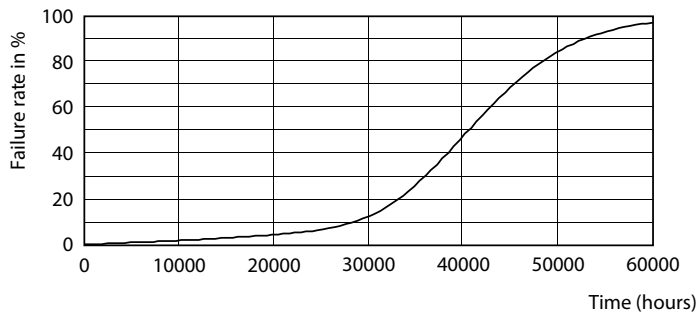

Livslängd

MAS LEDspotLV 43W GU5-3 927 24D MR16