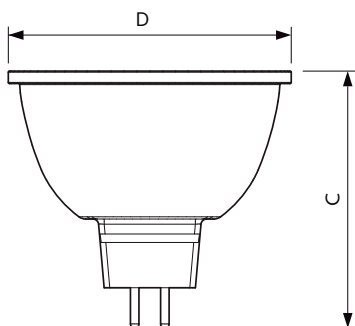

MASTER LEDspot ExpertColor LV

Mekanik och armaturhus	
Lampform	MR16 [2inch/50mm]
Användning och godkännande	
Lämplig för accentbelysning	Yes
Energiförbrukning kWh/1 000 tim	9 kWh
Produktdata	
Fullständig produktkod	871869673546600
Beställningsproduktnamn	MASTER LED ExpertColor 7.5-43W MR16 930 36D

EAN/UPC – Produkt	8718696735466
Beställningsnummer	73546600
SAP-Räknare – Antal per förpackning	1
Räknare - antal förpackningar per kartong	10
Materialnummer (12NC)	929001386402
Nettovikt (stycke)	0,030 kg

Måttskiss

MR16 12V 8-43W 550lm 36D 3000K GU5.3 D

Product	D	C
MASTER LED ExpertColor 7.5-43W MR16 930 36D	50,5 mm	46 mm