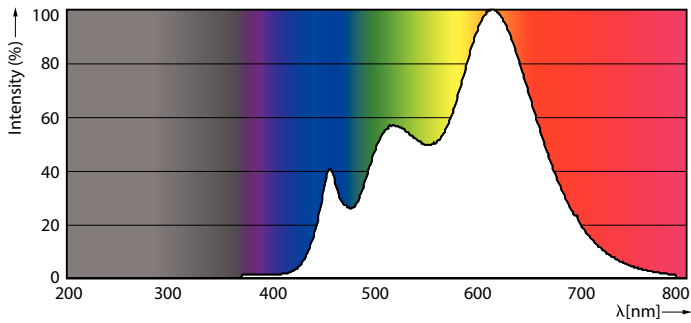

MASTER LEDspot ExpertColor LV

Fotometriska data

MAS LEDspotLV 43W GU5-3 930 24D MR16