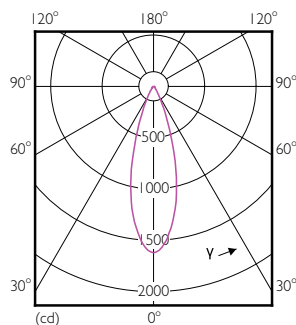

Måttskiss

MR16 12V 8-43W 550lm 36D 3000K GU5.3 D

Product	D	C
MASTER LED ExpertColor 7.5-43W MR16 930 36D	50,5 mm	46 mm

Fotometriska data

MAS LEDspotLV 43W GU5-3 930 36D MR16

MAS LEDspotLV 43W GU5-3 930 36D MR16