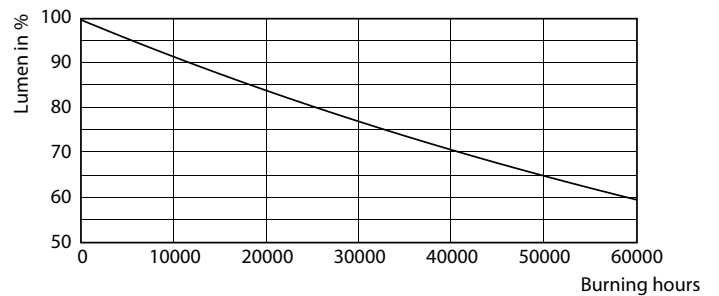

Produktdata

Allmän information	
Socket	GU5.3 [GU5.3]
EU RoHS-kompatibel	Ja
Nominell livslängd (nom)	40000 h
Driftcykel	50000X
Teknisk typ	7.5-43W
Ljusteknik	
Färgkod	930 [CCT av 3 000K]
Spridningsvinkel (nom)	36 °
Ljusflöde (nom)	500 lm
Ljusstyrka (nom)	1550 cd
Färgbeteckning	Vit (WH)
Korrelerad färgtemperatur (nom)	3000 K
Ljusutbyte (märkvärde) (nom)	66,67 lm/W
Färgbeständighet	<3
Färgåtergivningindex (nom)	92
LLMF vid slutet av nominell livslängd (nom)	70 %

MASTER LEDspot ExpertColor LV

Fotometriska data

MAS LEDspotLV 43W GU5-3 930 24D MR16

Livslängd

MAS LEDspotLV 43W GU5-3 927 24D MR16

MAS LEDspotLV 43W GU5-3 927 24D MR16