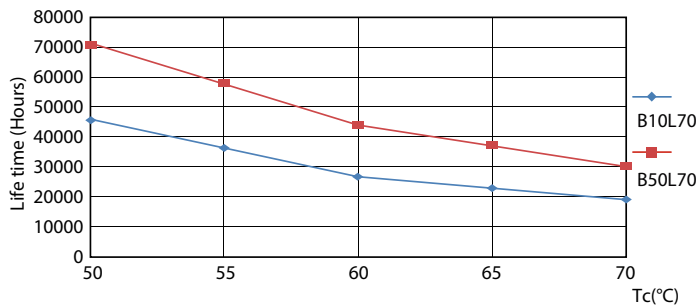

MASTER LEDtube EM/Mains

Fotometriska data

LEDtube 1200mm 15W G13 840 2500lm

Livslängd

LEDtube G13 ND

LEDtube G13 ND FailureRate

LEDtube G13 ND LifetimeVsTc

LEDtube G13 ND