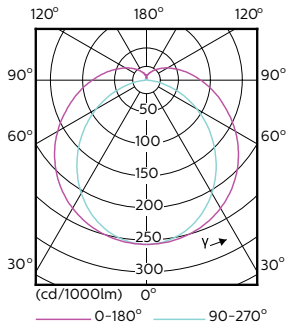

Måttskiss

TLED 5ft 21.5-58W 3700lm 6500K G13 ND

Product	D1	D2	A1	A2	A3
MASTER LEDtube 1500mm UE 21.5W 865 T8	25,8 mm	28 mm	1498,8 mm	1505,9 mm	1513 mm

Fotometriska data

LEDtube 1500mm 22W G13 865 3700lm

LEDtube 1200mm 15W G13 865 2500lm

MASTER LEDtube EM/Mains

Fotometriska data

LEDtube 1200mm 15W G13 840 2500lm

Livslängd

LEDtube G13 ND

LEDtube G13 ND FailureRate

LEDtube G13 ND LifetimeVsTc

LEDtube G13 ND