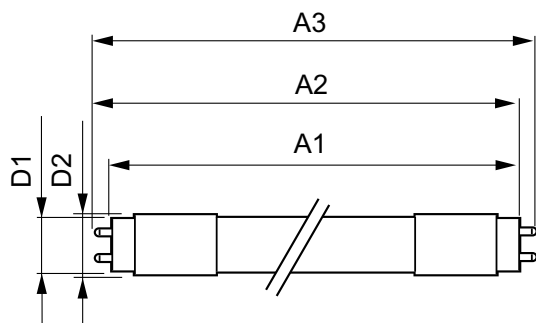

MASTER LEDtube EM/Mains

T-förvaring (min)	-40 °C
T-Case max. (nom)	60 °C

Styrenheter och dimring

Dimbara	Nej

Mekanik och armaturhus

Material i lampan	Plast
Produktlängd	1500 mm

Användning och godkännande

Energieffektivitetsetikett (EEL)	A++
Energisparande produkt	Yes
Godkännandemärkningar	CE-märkning RoHS compliance KEMA Keur certificate

Energiförbrukning kWh/1 000 tim	22 kWh

Produktdata

Fullständig produktkod	871869673156700
Beställningsproduktnamn	MASTER LEDtube 1500mm UE 21.5W 865 T8
EAN/UPC – Produkt	8718696731567
Beställningsnummer	73156700
SAP-Räknare – Antal per förpackning	1
Räknare – antal förpackningar per kartong	10
Materialnummer (12NC)	929001377102
Nettovikt (stycke)	0,270 kg

Måttskiss

TLED 5ft 21.5-58W 3700lm 6500K G13 ND

Product	D1	D2	A1	A2	A3
MASTER LEDtube 1500mm UE 21.5W 865 T8	25,8 mm	28 mm	1498,8 mm	1505,9 mm	1513 mm

Fotometriska data

LEDtube 1500mm 22W G13 865 3700lm