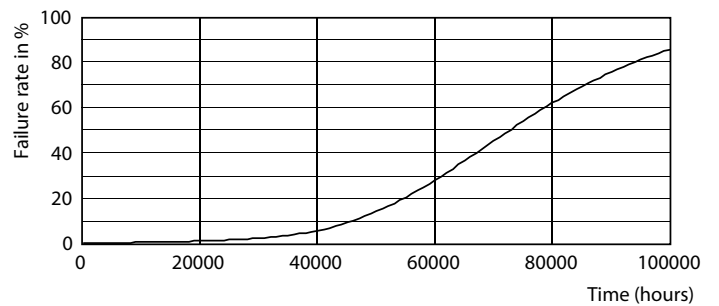

MASTER LEDtube EM/Mains

Fotometriska data

LEDtube 1200mm 15W G13 840 2500lm

Livslängd

LEDtube G13 ND

LEDtube G13 ND FailureRate

LEDtube G13 ND LifetimeVsTc

LEDtube G13 ND