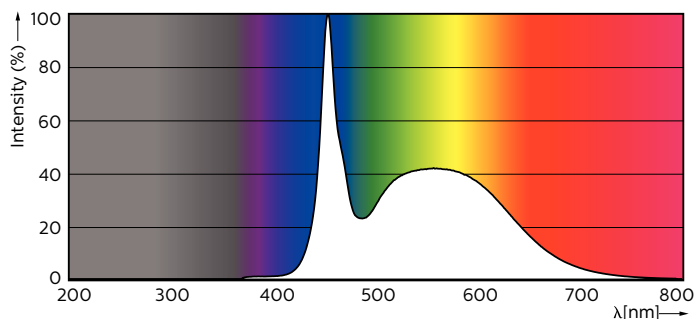

LEDtube 1200mm 15W G13 865 2500lm