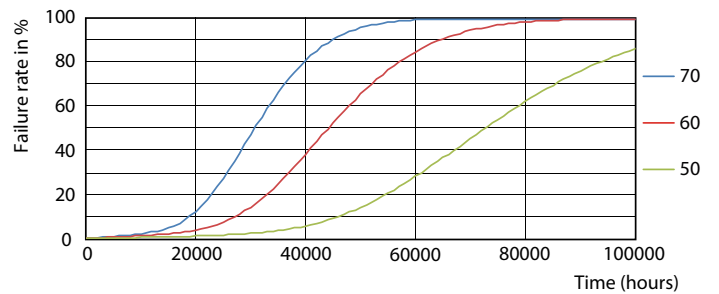

MASTER LEDtube EM/Mains

Fotometriska data

LEDtube 1200mm 15W G13 840 2500lm

Livslängd

LEDtube G13 ND

LEDtube G13 ND FailureRate

LEDtube G13 ND LifetimeVsTc

LEDtube G13 ND