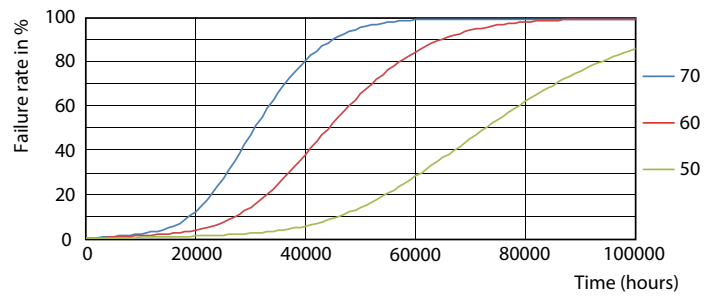

MASTER LEDtube EM/Mains

Fotometriska data

LEDtube 1200mm 15W G13 840 2500lm

Livslängd

LEDtube G13 ND

LEDtube G13 ND FailureRate

LEDtube G13 ND LifetimeVsTc

LEDtube G13 ND