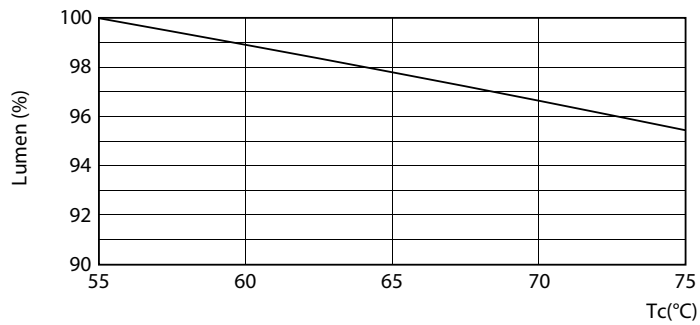

MASTER LEDtube EM/Mains

Livslängd

LEDtube G13 21.5W ND LumenVsTc