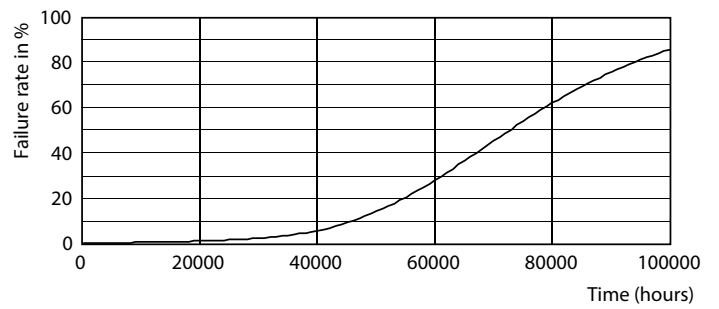

MASTER LEDtube EM/Mains

Fotometriska data

LEDtube 1200mm 15W G13 840 2500lm

Livslängd

LEDtube G13 ND

LEDtube G13 ND FailureRate

LEDtube G13 ND LifetimeVsTc

LEDtube G13 ND