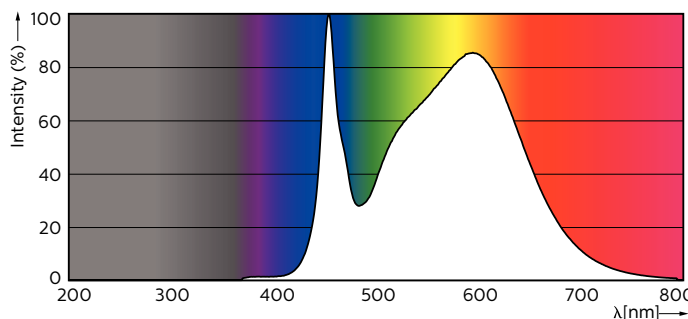

LEDtube 1500mm 22W G13 840 3700lm