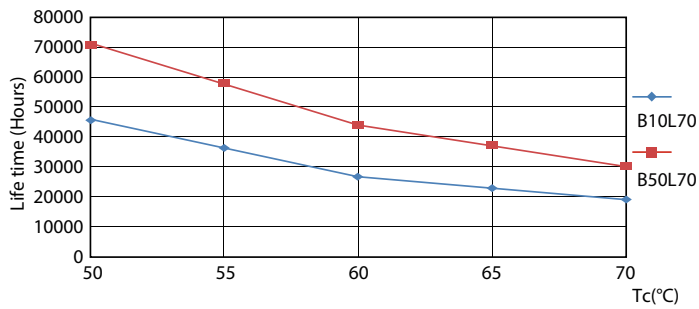

MASTER LEDtube EM/Mains

Fotometriska data

LEDtube 1200mm 15W G13 840 2500lm

Livslängd

LEDtube G13 ND

LEDtube G13 ND FailureRate

LEDtube G13 ND LifetimeVsTc

LEDtube G13 ND