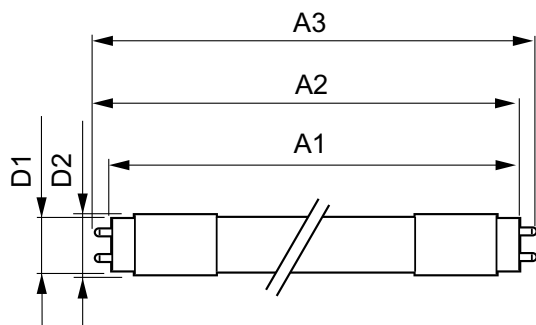

MASTER LEDtube EM/Mains

T-förvaring (min)	-40 °C
T-Case max. (nom)	60 °C

Styrenheter och dimring

Dimbara	Nej

Mekanik och armaturhus

Material i lampan	Plast
Produktlängd	1500 mm

Användning och godkännande

Energieffektivitetsetikett (EEL)	A++
Energisparande produkt	Yes
Godkännandemärkningar	CE-märkning RoHS compliance KEMA Keur certificate

Energiförbrukning kWh/1 000 tim	22 kWh

Produktdata

Fullständig produktkod	871869673154300
Beställningsproduktnamn	MASTER LEDtube 1500mm UE 21.5W 840 T8
EAN/UPC – Produkt	8718696731543
Beställningsnummer	73154300
SAP-Räknare – Antal per förpackning	1
Räknare – antal förpackningar per kartong	10
Materialnummer (12NC)	929001377002
Nettovikt (stycke)	0,270 kg

Måttskiss

TLED 5ft 21.5-58W 3700lm 4000K G13 ND

Product	D1	D2	A1	A2	A3
MASTER LEDtube 1500mm UE 21.5W 840 T8	25,8 mm	28 mm	1498,8 mm	1505,9 mm	1513 mm

Fotometriska data

LEDtube 1500mm 22W G13 840 3700lm