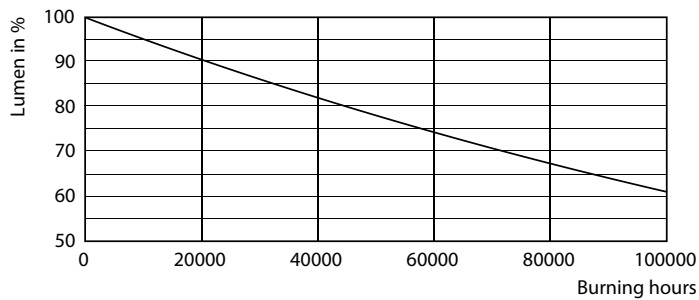

MASTER LEDtube EM/Mains

Fotometriska data

Livslängd