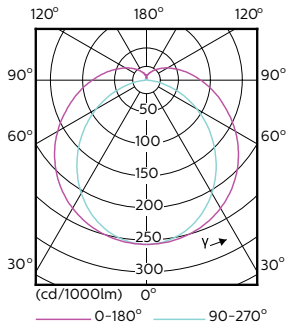

Måttskiss

TLED 5ft 21.5-58W 3700lm 4000K G13 ND

Product	D1	D2	A1	A2	A3
MASTER LEDtube 1500mm UE 21.5W 840 T8	25,8 mm	28 mm	1498,8 mm	1505,9 mm	1513 mm

Fotometriska data

LEDtube 1500mm 22W G13 840 3700lm

LEDtube 1500mm 22W G13 840 3700lm

MASTER LEDtube EM/Mains

Fotometriska data

LEDtube 1200mm 15W G13 840 2500lm

Livslängd

LEDtube G13 ND

LEDtube G13 ND FailureRate

LEDtube G13 ND LifetimeVsTc

LEDtube G13 ND