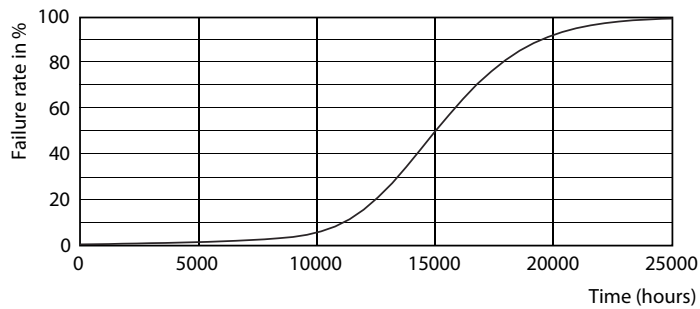

CorePro LEDspot MV

Livslängd

CLA LEDspotMV 50W GU10 827 36D ND

CLA LEDspotMV 50W GU10 827 36D ND