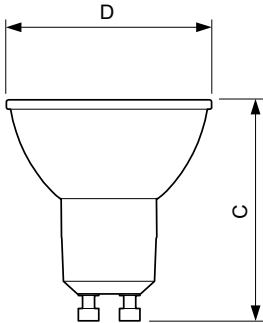

CorePro LEDspot MV

Produktdata

Fullständig produktkod	871869673022500
Beställningsproduktnamn	CorePro LEDspot 4-35W GU10 840 36D DIM
EAN/UPC – Produkt	8718696730225
Beställningsnummer	73022500

SAP-Räknare – Antal per förpackning	1
Räknare - antal förpackningar per kartong	10
Materialnummer (12NC)	929001364002
Nettovikt (stycke)	0,038 kg

Måttskiss

GU10 230V 4-35W 270lm 36D 4000K GU10 D

Product	D	C
CorePro LEDspot 4-35W GU10 840 36D DIM	50 mm	54 mm

Fotometriska data

Classic LEDspotMV 35W GU10 840 36D