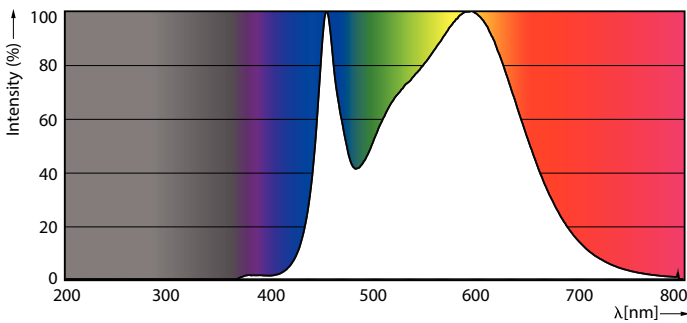

CorePro LEDspotMV 25W GU10 840 36D