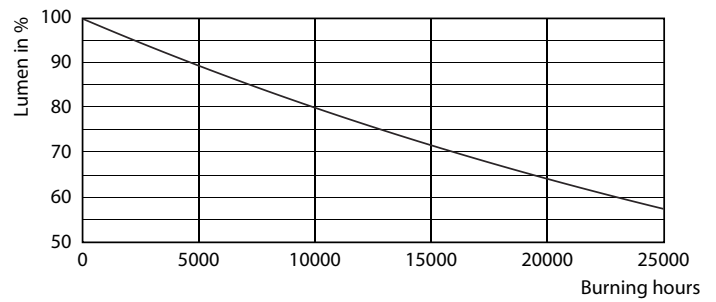

CorePro LEDspot MV

Livslängd

CLA LEDspotMV 50W GU10 827 36D ND

CLA LEDspotMV 50W GU10 827 36D ND