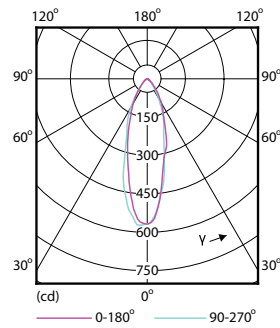

Måttskiss

GU10 230V 4-35W 270lm 36D 4000K GU10 D

Product	D	C
CorePro LEDspot 4-35W GU10 840 36D DIM	50 mm	54 mm

Fotometriska data

Classic LEDspotMV 35W GU10 840 36D

CorePro LEDspotMV 35W GU10 830 36D CLA

CorePro LEDspotMV 25W GU10 840 36D