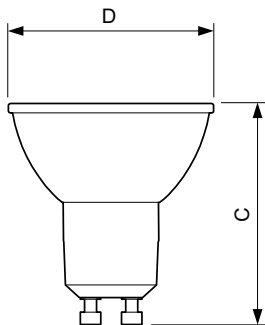

MASTER LEDspot MV

Spänning (nom)	220-240 V
Temperatur	
T-Case max. (nom)	80 °C
Styrenheter och dimring	
Dimbara	Ja
Mekanik och armaturhus	
Lampform	PAR16 [PAR 2 inch]
Användning och godkännande	
Lämplig för accentbelysning	Yes
Energiförbrukning kWh/1 000 tim	4 kWh

Produktdata

Fullständig produktkod	871869670809500
Beställningsproduktnamn	MASTER LED spot VLE DT 3.7-35W GU10 927 36D
EAN/UPC – Produkt	8718696708095
Beställningsnummer	70809500
SAP-Räknare – Antal per förpackning	1
Räknare - antal förpackningar per kartong	10
Materialnummer (12NC)	929001350002
Nettovikt (stycke)	0,038 kg

Måttskiss

GU10 230V4W-35W230lm36D 22-2700K GU10Dim

Product	D	C
MASTER LED spot VLE DT 3.7-35W GU10 927 36D	50 mm	54 mm