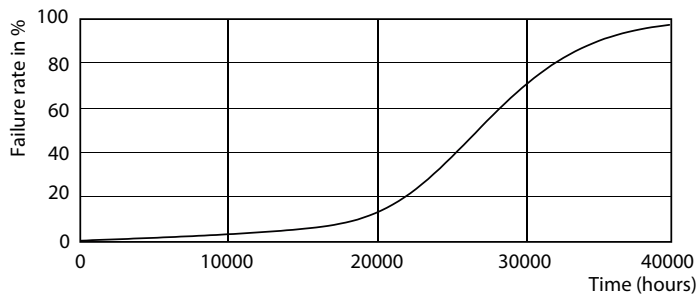

MASTER LEDspot MV

Fotometriska data

Page 17

MASTER LEDspotMV 35W GU10 922-927 36D

Livslängd

MASTER LEDspotMV GU10 922-927 36D

MASTER LEDspotMV GU10 922-927 36D