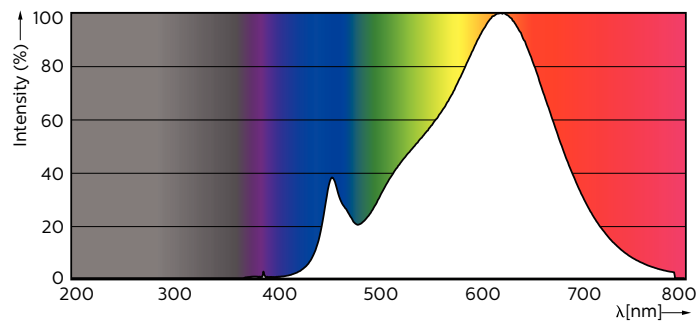

Fotometriska data

MASTER LEDspotMV GU10 922-927 36D