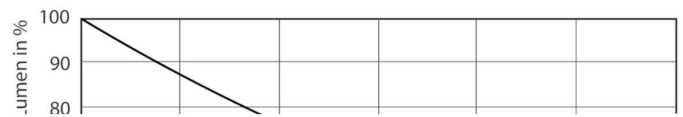

MASTER LEDspot MV

Fotometriska data

Page 17

MASTER LEDspotMV 35W GU10 922-927 36D

Livslängd

MASTER LEDspotMV GU10 922-927 36D

MASTER LEDspotMV GU10 922-927 36D