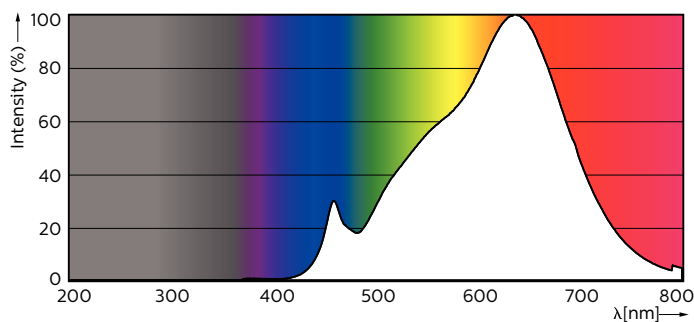

Produktdata

Allmän information	
Socket	GU10 [GU10]
EU RoHS-kompatibel	Ja
Nominell livslängd (nom)	40000 h
Driftcykel	50000X
Teknisk typ	3.9-35W Narrow Cone
Ljusteknik	
Färgkod	927
Spridningsvinkel (nom)	36 °
Ljusflöde (nom)	265 lm
Ljusstyrka (nom)	540 cd
Färgbeteckning	Varmvit (WW)
Korrelerad färgtemperatur (nom)	2700 K
Ljusutbyte (märkvärde) (nom)	67,95 lm/W
Färgbeständighet	<3
Färgåtergivningindex (nom)	97

MASTER LEDspot ExpertColor MV

Styrenheter och dimring	
Dimbara	Ja
Mekanik och armaturhus	
Lampform	PAR16 [PAR 2 inch]
Användning och godkännande	
Energy Efficiency Class	G
Lämplig för accentbelysning	Yes
Energiförbrukning kWh/1 000 tim	4 kWh 544211

Måttskiss

GU10 230V4W-35W 235lm 40D 2700K GU10 Dim

Product	D	C
MASTER LED ExpertColor 3.9-35W GU10 927 36D	50 mm	54 mm

Fotometriska data

MASTER LEDspot ExpertColor MV 35W GU10 927 36D

MASTER LEDspot ExpertColor MV 35W GU10 927 36D

MASTER LEDspot ExpertColor MV

Fotometriska data

MASTER LEDspot ExpertColor MV 35W GU10 927 36D

Livslängd

MASTER LEDspot ExpertColor MV 35W GU10 25D

MASTER LEDspot ExpertColor MV 35W GU10 25D