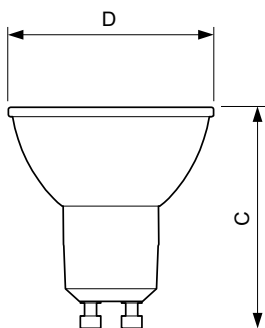

MASTER LEDspot ExpertColor MV

Styrenheter och dimring	
Dimbara	Ja
Mekanik och armaturhus	
Lampform	PAR16 [PAR 2 inch]
Användning och godkännande	
Energy Efficiency Class	G
Lämplig för accentbelysning	Yes
Energiförbrukning kWh/1 000 tim	4 kWh 544211

Produktdata	
Fullständig produktkod	871869670755500
Beställningsproduktnamn	MASTER LED ExpertColor 3.9-35W GU10 927 36D
EAN/UPC – Produkt	8718696707555
Beställningsnummer	70755500
SAP-Räknare – Antal per förpackning	1
Räknare - antal förpackningar per kartong	10
Materialnummer (12NC)	929001346702
Nettovikt (stycke)	0,038 kg

Måttskiss

GU10 230V4W-35W 235lm 40D 2700K GU10 Dim

Product	D	C
MASTER LED ExpertColor 3.9-35W GU10 927 36D	50 mm	54 mm

Fotometriska data

MASTER LEDspot ExpertColor MV 35W GU10 927 36D