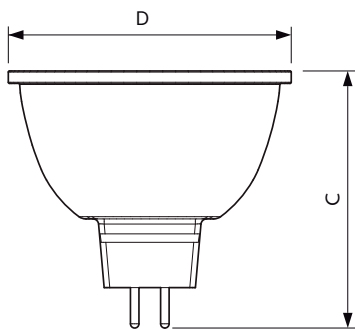

MASTER LEDspot ExpertColor LV

Användning och godkännande

Energieffektivitetsetikett (EEL)	A+
Lämplig för accentbelysning	Yes
Energiförbrukning kWh/1 000 tim	8 kWh

Produktdata

Fullständig produktkod	871869673879500
Beställningsproduktnamn	MASTER LED ExpertColor 6.5-35W MR16 930 24D

EAN/UPC – Produkt	8718696738795
Beställningsnummer	73879500
SAP-Räknare – Antal per förpackning	1
Räknare - antal förpackningar per kartong	10
Materialnummer (12NC)	929001342102
Nettovikt (stycke)	0,034 kg

Måttskiss

MR16 12V 6.5-42W 450lm 25D 3000K GU5.3 D

Product	D	C
MASTER LED ExpertColor 6.5-35W MR16 930 24D	51 mm	46 mm