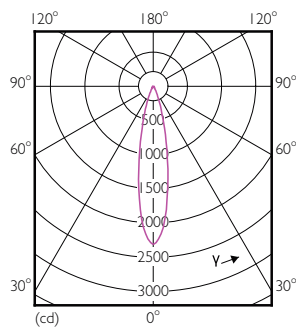

Fotometriska data

LEDSpots MR16 7W 930 460lm 25D