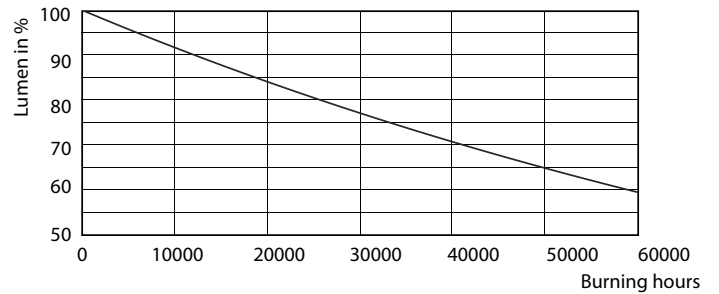

Produktdata

Allmän information	
Socket	GU5.3 [GU5.3]
EU RoHS-kompatibel	Ja
Nominell livslängd (nom)	40000 h
Driftcykel	50000X
Teknisk typ	6.5-35W

Ljusteknik	
Färgkod	930 [CCT av 3 000K]
Spridningsvinkel (nom)	24°
Ljusflöde (nom)	440 lm
Ljusstyrka (nom)	2350 cd
Färgbeteckning	Vit (WH)
Korrelerad färgtemperatur (nom)	3000 K
Ljusutbyte (märkvärde) (nom)	67,69 lm/W
Färgbeständighet	<3
Färgåtergivningindex (nom)	97
LLMF vid slutet av nominell livslängd (nom)	70 %

MASTER LEDspot ExpertColor LV

Fotometriska data

LEDspots MR16 7W 3000K

Livslängd

LEDspots MR16 7W

LEDspots MR16 7W