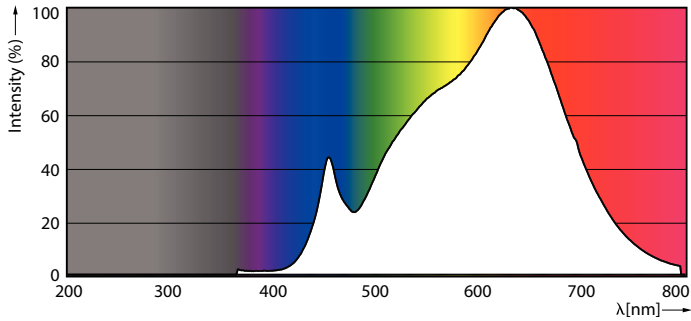

Produktdata

Allmän information	
Socket	GU5.3 [GU5.3]
EU RoHS-kompatibel	Ja
Nominell livslängd (nom)	40000 h
Driftcykel	50000X
Teknisk typ	6.5-35W

Ljusteknik	
Färgkod	930 [CCT av 3 000K]
Spridningsvinkel (nom)	24°
Ljusflöde (nom)	440 lm
Ljusstyrka (nom)	2350 cd
Färgbeteckning	Vit (WH)
Korrelerad färgtemperatur (nom)	3000 K
Ljusutbyte (märkvärde) (nom)	67,69 lm/W
Färgbeständighet	<3
Färgåtergivningindex (nom)	97
LLMF vid slutet av nominell livslängd (nom)	70 %

MASTER LEDspot ExpertColor LV

Fotometriska data

LEDspots MR16 7W 3000K

Livslängd

LEDspots MR16 7W

LEDspots MR16 7W