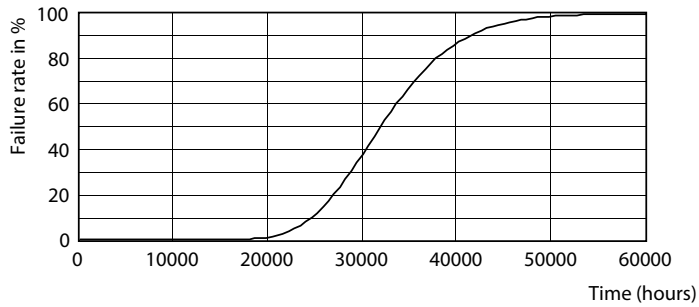

Livslängd

LEDtube 30K