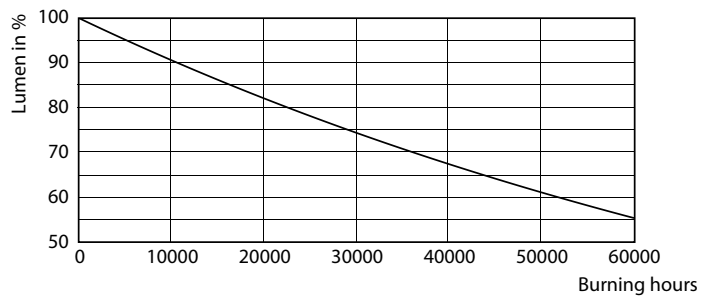

CorePro LEDtube EM/Mains

Livslängd

LEDtube 30K