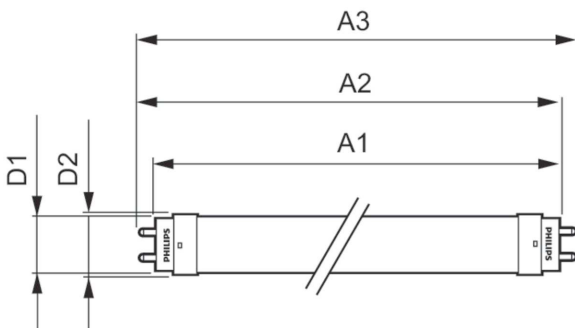

CorePro LEDtube EM/Mains

Mekanik och armaturhus

Material i lampan	Glass
Produktlängd	600 mm
Lampform	Lysrör, dubbel fattning

Användning och godkännande

Energisparande produkt	Yes
Godkännandemärkningar	CE-märkning RoHS compliance KEMA Keur certificate
Energiförbrukning kWh/1 000 tim	8 kWh

Produktdata

Fullständig produktkod	871869671103300
Beställningsproduktnamn	CorePro LEDtube 600mm 8W840
EAN/UPC – Produkt	8718696711033
Beställningsnummer	71103300
SAP-Räknare – Antal per förpackning	1
Räknare - antal förpackningar per kartong	10
Materialnummer (12NC)	929001338602
Nettovikt (stycke)	0,120 kg

Måttskiss

TLED 2ft 8-18W 800lm 4000K G13 Ess-Corep

Product	D1	D2	A1	A2	A3
CorePro LEDtube 600mm 8W840	25,7 mm	28 mm	588,5 mm	595,5 mm	602,5 mm

Fotometriska data

LEDtube 600mm 8W G13 840 800lm