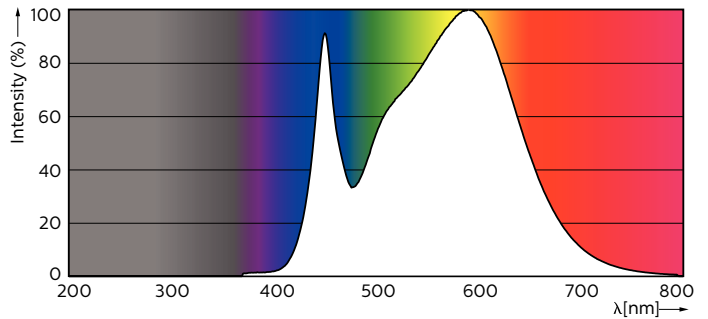

LEDtube 1500mm 20W G13 840 2200lm