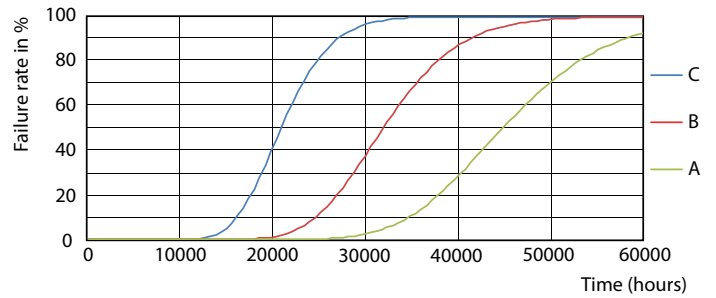

Livslängd

LEDtube 30K