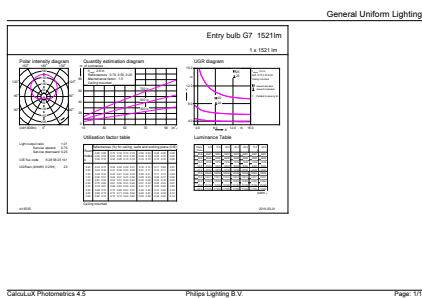

CorePro LEDbulb

EPREL-registreringsnummer	397637
Produktdata	
Fullständig produktkod	871869651030800
Beställningsproduktnamn	CorePro LEDbulb ND 12.5-100W A60 E27 840
EAN/UPC – Produkt	8718696510308
Beställningsnummer	51030800

Lokal kod	8292228
SAP-Räknare – Antal per förpackning	1
Räknare - antal förpackningar per kartong	10
Materialnummer (12NC)	929001312402
Net Weight (Piece)	0,076 kg

Måttskiss

Product	D	C
CorePro LEDbulb ND 12.5-100W A60 E27 840	60 mm	110 mm

CorePro LEDbulb ND 12.5-100W A60 E27 840

Fotometriska data