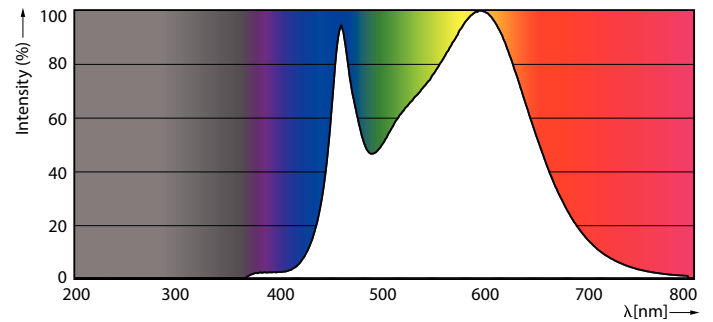

CorePro LEDbulb

EPREL-registreringsnummer	397637
Produktdata	
Fullständig produktkod	871869651030800
Beställningsproduktnamn	CorePro LEDbulb ND 12.5-100W A60 E27 840
EAN/UPC – Produkt	8718696510308
Beställningsnummer	51030800

Lokal kod	8292228
SAP-Räknare – Antal per förpackning	1
Räknare - antal förpackningar per kartong	10
Materialnummer (12NC)	929001312402
Net Weight (Piece)	0,076 kg

Måttskiss

Product	D	C
CorePro LEDbulb ND 12.5-100W A60 E27 840	60 mm	110 mm

CorePro LEDbulb ND 12.5-100W A60 E27 840

Fotometriska data