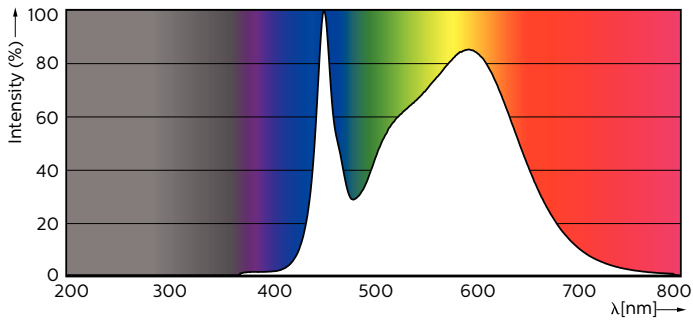

MASTER LEDtube EM/Mains

Fotometriska data

LEDtube 600mm HO 8W840 T8