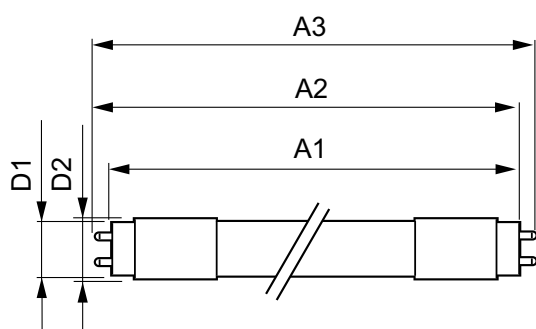

MASTER LEDtube EM/Mains

T-förvaring (min)	-40 °C
T-Case max. (nom)	50 °C

Styrenheter och dimring

Dimbara	Nej

Mekanik och armaturhus

Lampans ytbehandling	Frostad
Material i lampan	Plast
Produktlängd	600 mm

Användning och godkännande

Energieffektivitetsetikett (EEL)	A++
Energisparande produkt	Yes
Godkännandemärkningar	RoHS compliance CE-märkning KEMA Keur certificate

Energiförbrukning kWh/1 000 tim	8 kWh

Produktdata

Fullständig produktkod	871869669749800
Beställningsproduktnamn	MASTER LEDtube 600mm HO 8W840 T8
EAN/UPC – Produkt	8718696697498
Beställningsnummer	69749800
SAP-Räknare – Antal per förpackning	1
Räknare – antal förpackningar per kartong	10
Materialnummer (12NC)	929001307102
Nettovikt (stycke)	0,150 kg

Måttskiss

TLED 220-240V 8W-18W 1050lm 4000K G13

Product	D1	D2	A1	A2	A3
MASTER LEDtube 600mm HO 8W840 T8	25,78 mm	28 mm	588,5 mm	595,5 mm	602,5 mm