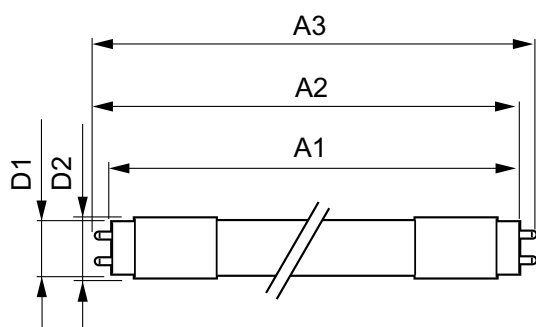

MASTER LEDtube EM/Mains

T-förvaring (max)	65 °C
T-förvaring (min)	-40 °C
T-Case max. (nom)	50 °C

Styrenheter och dimring

Dimbara	Nej

Mekanik och armaturhus

Lampans ytbehandling	Frostad
Material i lampan	Plast
Produktlängd	600 mm
Lampform	Lysrör, dubbel fattning

Användning och godkännande

Energieffektivitetsklass	E
Energisparande produkt	Yes
Godkännandemärkningar	RoHS compliance TUV CE-märkning KEMA Keur certificate

Energiförbrukning kWh/1 000 tim	8 kWh
EPREL-registreringsnummer	1206980

Produktdata

Fullständig produktkod	871869669749800
Beställningsproduktnamn	MASTER LEDtube 600mm HO 8W840 T8
EAN/UPC – Produkt	8718696697498
Beställningsnummer	69749800
Lokal kod	8295238
SAP-Räknare – Antal per förpackning	1
Räknare - antal förpackningar per kartong	10
Materialnummer (12NC)	929001307102
Net Weight (Piece)	0,120 kg

Måttskiss

MASTER LEDtube 600mm HO 8W840 T8

Product	D1	D2	A1	A2	A3
MASTER LEDtube 600mm HO 8W840 T8	25,78 mm	28 mm	588,5 mm	595,5 mm	602,5 mm