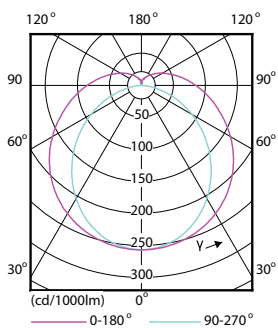

Fotometriska data

LEDtube 600mm 1200mm 1500mm UO T8

LEDtube 600mm HO 8W840 T8