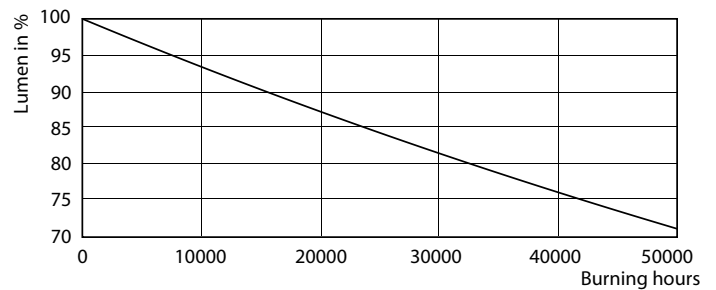

MASTER LEDtube EM/Mains

Fotometriska data

LEDtube 600mm HO 8W840 T8

Livslängd

LEDtube 600mm 1200mm 1500mm UO T8

LEDtube 600mm 1200mm 1500mm UO T8