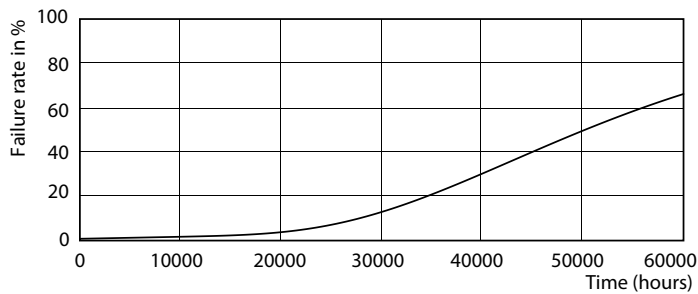

Livslängd

LEDtube 600mm 1200mm 1500mm UO T8