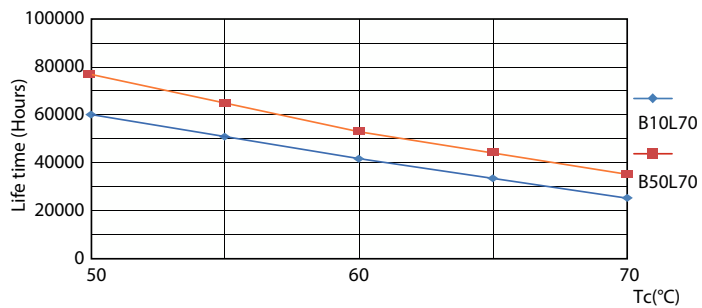

Ljusutbyte (märkvärde) (nom)	125 lm/W
Färgbeständighet	<6
Färgåtergivningsindex (nom)	83
LLMF vid slutet av nominell livslängd (nom)	70 %
Drift och elektricitet	
Ingångsfrekvens	50–60 Hz
Power (Rated) (Nom)	8 W
Lampström (max)	42 mA
Lampström (min)	36 mA
Tändningstid (nom)	0,5 s
Uppvärmningstid till 60 % ljus (nom)	0.5 s
Effektfaktor (nom)	0.9
Spänning (nom)	220-240 V

MASTER LEDtube EM/Mains

Fotometriska data

Spectral Power Distribution Colour

Livslängd

Lumen Maintenance Diagram

FailureRate

Life Expectancy Diagram

LumenVsTc

MASTER LEDtube EM/Mains

Livslängd

LifetimeVsTc