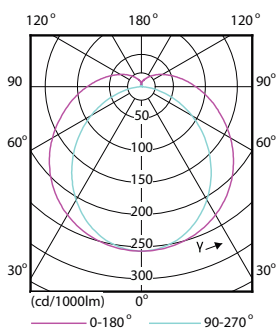

Måttskiss

MASTER LEDtube 600mm HO 8W830 T8

Product	D1	D2	A1	A2	A3
MASTER LEDtube 600mm HO 8W830 T8	25,78 mm	28 mm	588,5 mm	595,5 mm	602,5 mm

Fotometriska data

Light Distribution Diagram

General uniform lighting