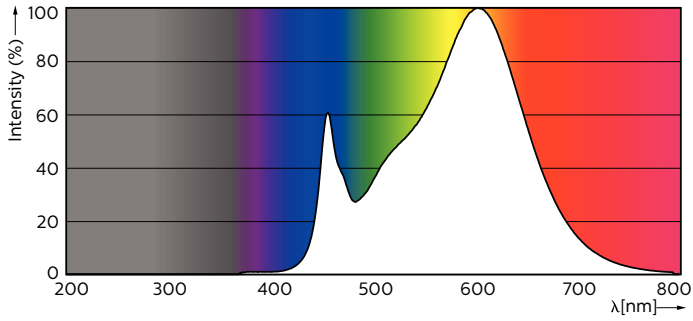

Ljusutbyte (märkvärde) (nom)	125 lm/W
Färgbeständighet	<6
Färgåtergivningsindex (nom)	83
LLMF vid slutet av nominell livslängd (nom)	70 %
Drift och elektricitet	
Ingångsfrekvens	50–60 Hz
Power (Rated) (Nom)	8 W
Lampström (max)	42 mA
Lampström (min)	36 mA
Tändningstid (nom)	0,5 s
Uppvärmningstid till 60 % ljus (nom)	0.5 s
Effektfaktor (nom)	0.9
Spänning (nom)	220-240 V

MASTER LEDtube EM/Mains

Fotometriska data

Spectral Power Distribution Colour

Livslängd

Lumen Maintenance Diagram

FailureRate

Life Expectancy Diagram

LumenVsTc