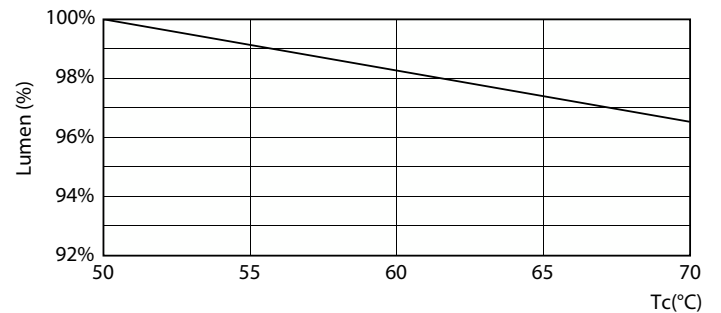

MASTER LEDtube EM/Mains

Fotometriska data

Spectral Power Distribution Colour

Livslängd

Lumen Maintenance Diagram

FailureRate

Life Expectancy Diagram

LumenVsTc