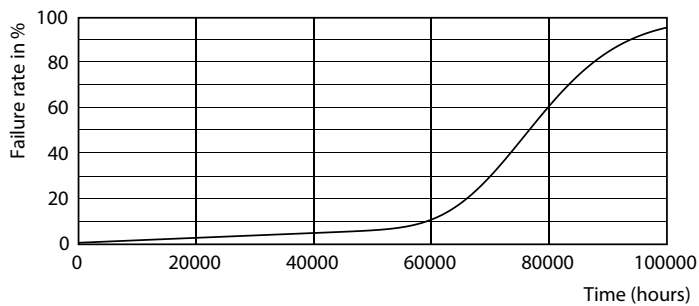

MASTER LEDtube EM/Mains

Fotometriska data

Spectral Power Distribution Colour

Livslängd

Lumen Maintenance Diagram

FailureRate

Life Expectancy Diagram

LumenVsTc

MASTER LEDtube EM/Mains

Livslängd

LifetimeVsTc