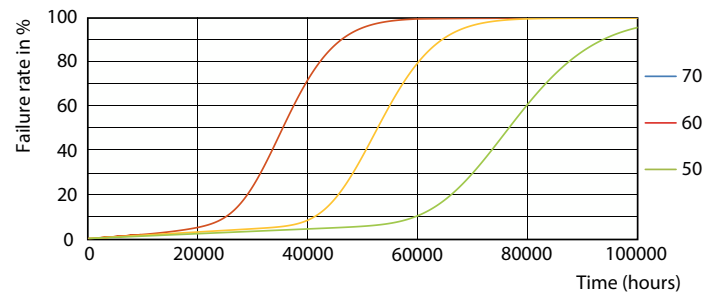

MASTER LEDtube EM/Mains

Fotometriska data

Spectral Power Distribution Colour

Livslängd

Lumen Maintenance Diagram

FailureRate

Life Expectancy Diagram

LumenVsTc

MASTER LEDtube EM/Mains

Livslängd

LifetimeVsTc