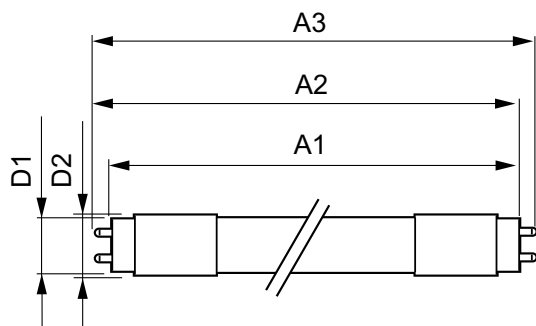

Varning och Säkerhet

• OBS! Den totala energieffektiviteten och ljusfördelningen i installationer med dessa lampor beror på utförandet.

Produktdata

Allmän information	
Socket	G13 ROT (Rotating) [Medium Bi-Pin Fluorescent]
CE-märkning	Ja
EU RoHS-kompatibel	Ja
Nominell livslängd (nom)	75000 h
Driftcykel	200000
Flödesmättningsreferens	Sphere
Nivå	MASTER
Ljusteknik	
Färgkod	830 [CCT av 3 000 K]
Spridningsvinkel (nom)	160 °
Ljusflöde (nom)	1000 lm
Färgbeteckning	Vit (WH)
Korrelerad färgtemperatur (nom)	3000 K

MASTER LEDtube EM/Mains

Temperatur	
T-ambient (max)	35 °C
T-ambient (min)	-20 °C
T-förvaring (max)	65 °C
T-förvaring (min)	-40 °C
T-Case max. (nom)	50 °C
Styrenheter och dimring	
Dimbara	Nej
Mekanik och armaturhus	
Lampans ytbehandling	Frostad
Material i lampan	Plast
Produktlängd	600 mm
Lampform	Lysrör, dubbel fattning
Användning och godkännande	
Energieffektivitetsklass	E
Energisparande produkt	Yes

Godkännandemärkningar	RoHS compliance TUV CE-märkning KEMA Keur certificate
Energiförbrukning kWh/1 000 tim	8 kWh
EPREL-registreringsnummer	1206979
Produktdata	
Fullständig produktkod	871869669747400
Beställningsproduktnamn	MASTER LEDtube 600mm HO 8W830 T8
EAN/UPC – Produkt	8718696697474
Beställningsnummer	69747400
Lokal kod	8295237
SAP-Räknare – Antal per förpackning	1
Beskrivning av lokal kod	MAS LEDtube 600mm HO 8W830 T8
Räknare - antal förpackningar per kartong	10
Materialnummer (12NC)	929001307002
Net Weight (Piece)	0,120 kg

Måttskiss

MASTER LEDtube 600mm HO 8W830 T8

Product	D1	D2	A1	A2	A3
MASTER LEDtube 600mm HO 8W830 T8	25,78 mm	28 mm	588,5 mm	595,5 mm	602,5 mm

Fotometriska data

Light Distribution Diagram

General uniform lighting