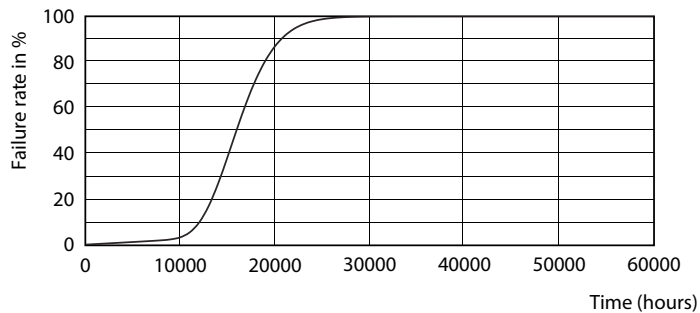

CorePro LEDbulb

Livslängd

LEDbulb 40W E27 830 FR A60