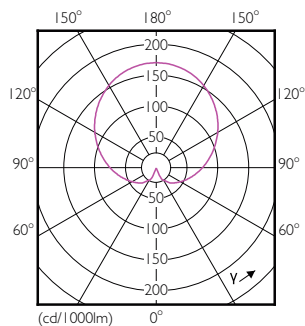

CorePro LEDbulb 40W E27 830 FR A60