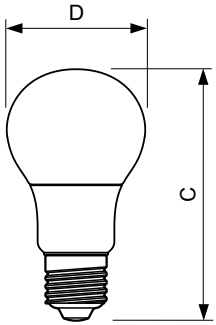

CorePro LEDbulb

EPREL-registreringsnummer	397633
Produktdata	
Fullständig produktkod	871869657993000
Beställningsproduktnamn	CorePro LEDbulb ND 5-40W A60 E27 830
EAN/UPC – Produkt	8718696579930
Beställningsnummer	57993000

Lokal kod	8291385
SAP-Räknare – Antal per förpackning	1
Räknare – antal förpackningar per kartong	10
Materialnummer (12NC)	929001304532
Net Weight (Piece)	0,076 kg

Måttskiss

CorePro LEDbulb ND 5-40W A60 E27 830

Product	D	C
CorePro LEDbulb ND 5-40W A60 E27 830	60 mm	110 mm