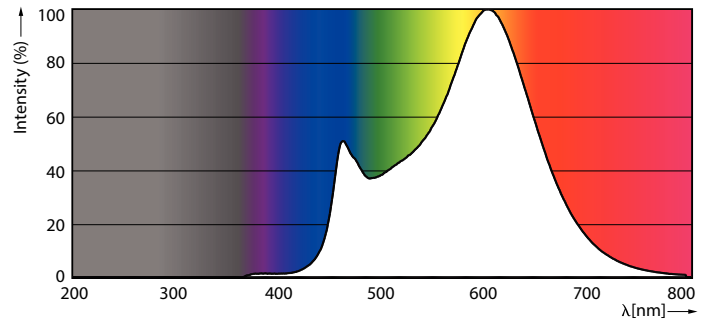

CorePro LEDbulb 40W E27 830 FR A60