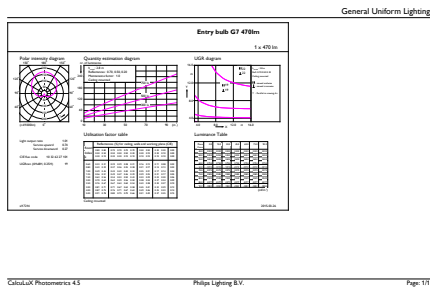

Fotometriska data

CorePro LEDbulb 40W E27 830 FR A60