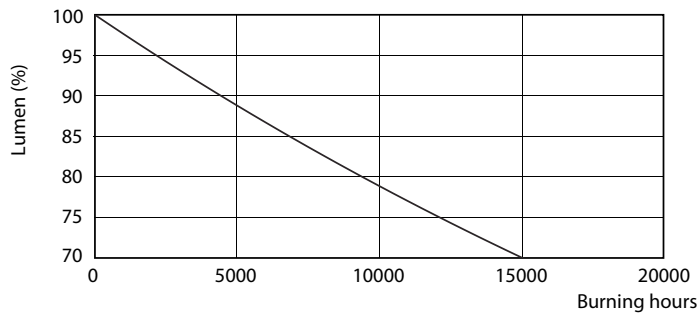

CorePro LEDbulb

Livslängd

LEDbulb 40W E27 830 FR A60