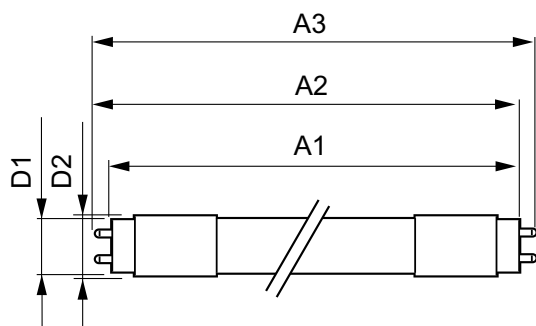

MASTER LEDtube InstantFit HF

T-förvaring (max)	65 °C
T-förvaring (min)	-40 °C
T-Case max. (nom)	55 °C

Styrenheter och dimring

Dimbara	Nej

Mekanik och armaturhus

Material i lampan	Plast
Produktlängd	1500 mm
Lampform	Lysrör, dubbel fattning

Användning och godkännande

Energy Efficiency Class	D
Energisparande produkt	Yes
Godkännandemärkningar	RoHS compliance CE-märkning KEMA Keur certificate

Energiförbrukning kWh/1 000 tim	24 kWh
	387378

Produktdata

Fullständig produktkod	871869668806900
Beställningsproduktnamn	MASTER LEDtube HF 1500mm UO 24W830 T8
EAN/UPC – Produkt	8718696688069
Beställningsnummer	68806900
SAP-Räknare – Antal per förpackning	1
Räknare - antal förpackningar per kartong	10
Materialnummer (12NC)	929001300502
Nettovikt (stycke)	0,450 kg

Måttskiss

MAS LEDtube HF 1500mm UO 25W830 T8

Product	D1	D2	A1	A2	A3
MASTER LEDtube HF 1500mm UO 24W830 T8	25,6 mm	28 mm	1498,7 mm	1505,8 mm	1512,9 mm