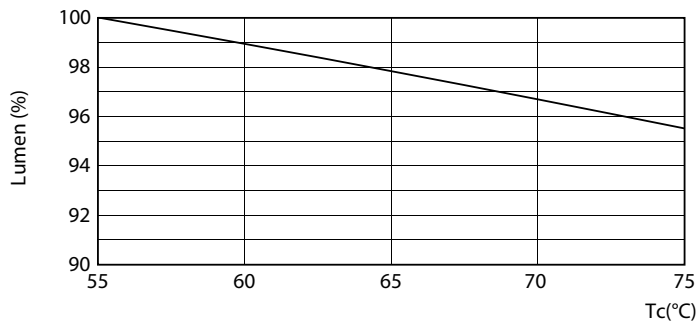

Livslängd

LEDtube HF 1500mm HO-UO 20-24W G13 830-865 T8