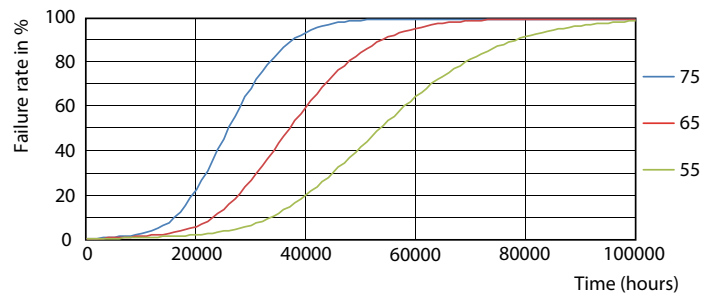

## Livslängd

LEDtube HF 1500mm HO-UO 20-24W G13 830-865 T8

LEDtube HF 1500mm 26W G5 T5

LEDtube HF 1200mm 1500mm UO T8

LEDtube HF HO-UO 14-24W G13 830-865 T8