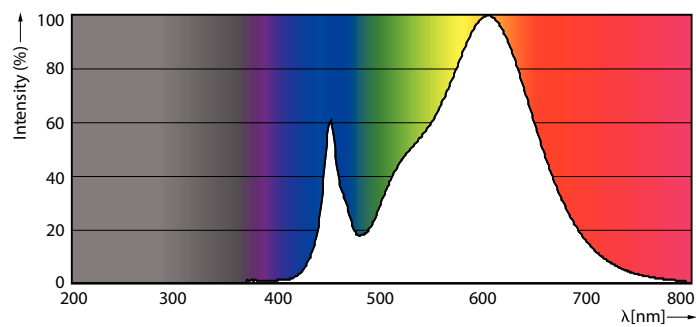

Fotometriska data

MAS LEDtube HF 1500mm UO 24W830 T8

MAS LEDtube HF 1500mm UO 24W865 T8