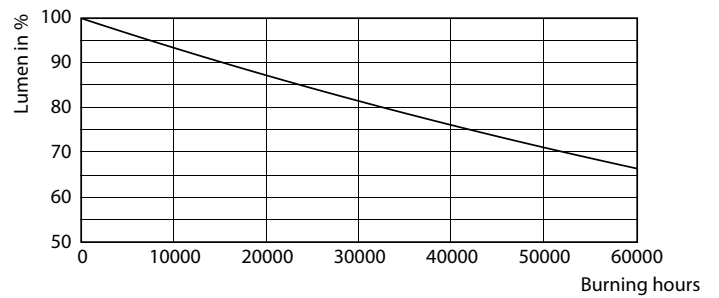

MASTER LEDtube InstantFit HF

Fotometriska data

Livslängd

LEDtube HF HO-UO 14-24W G13 830-865 T8