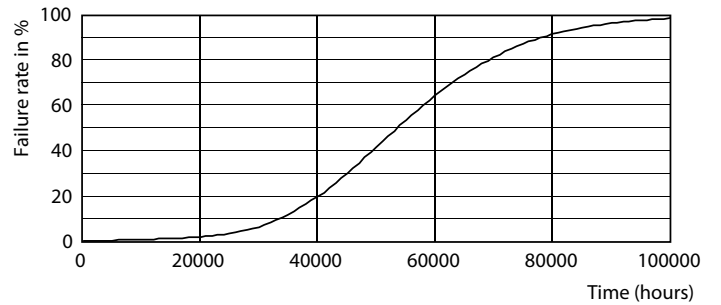

MAS LEDtube HF 1200mm UO 16W830 T8

MASTER LEDtube InstantFit HF

Fotometriska data

LEDtube HF 1200mm 1500mm UO T8

Livslängd

LEDtube HF 1500mm 26W G5 T5

LEDtube HF 1200mm 1500mm UO T8

LEDtube HF HO-UO 14-24W G13 830-865 T8