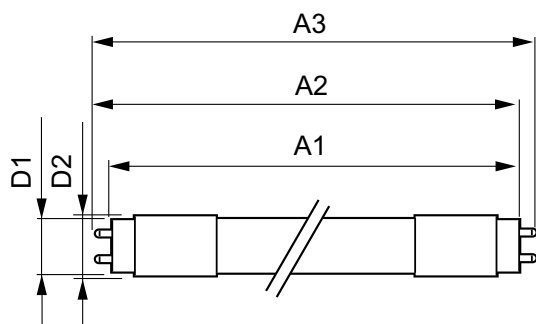

MASTER LEDtube InstantFit HF

T-förvaring (max)	65 °C
T-förvaring (min)	-40 °C
T-Case max. (nom)	55 °C

Styrenheter och dimring

Dimbara	Nej

Mekanik och armaturhus

Material i lampan	Plast
Produktlängd	1200 mm
Lampform	Lysrör, dubbel fattning

Användning och godkännande

Energieffektivitetsklass	D
Energisparande produkt	Yes
Godkännandemärkningar	RoHS compliance TUV CE-märkning KEMA Keur certificate

Energiförbrukning kWh/1 000 tim	16 kWh
EPREL-registreringsnummer	387375

Produktdata

Fullständig produktkod	871869668800700
Beställningsproduktnamn	MASTER LEDtube HF 1200mm UO 16W830 T8
EAN/UPC – Produkt	8718696688007
Beställningsnummer	68800700
SAP-Räknare – Antal per förpackning	1
Räknare - antal förpackningar per kartong	10
Materialnummer (12NC)	929001300202
Nettovikt (stycke)	0,360 kg

Måttskiss

MASTER LEDtube HF 1200mm UO 16W830 T8

Product	D1	D2	A1	A2	A3
MASTER LEDtube HF 1200mm UO 16W830 T8	25,6 mm	28 mm	1198,1 mm	1205,2 mm	1212,3 mm