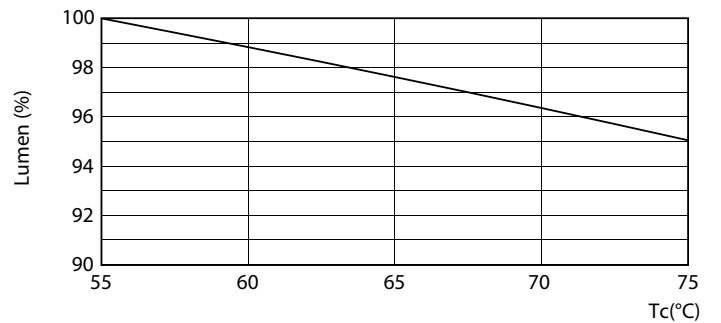

MAS LEDtube HF 1200mm UO 16W830 T8

MASTER LEDtube InstantFit HF

Fotometriska data

LEDtube HF 1200mm 1500mm UO T8

Livslängd

LEDtube HF 1500mm 26W G5 T5

LEDtube HF 1200mm 1500mm UO T8

LEDtube HF HO-UO 14-24W G13 830-865 T8