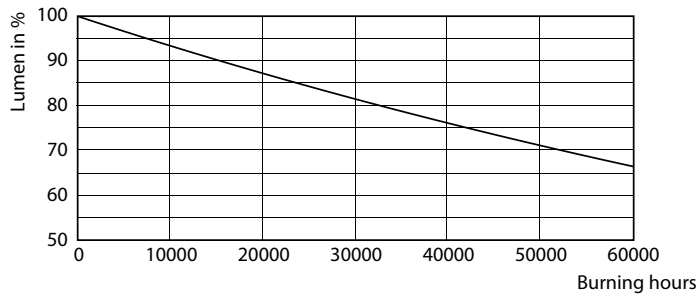

MASTER LEDtube InstantFit HF

Fotometriska data

Livslängd

LEDtube HF 1200mm 1500mm UO T8

LEDtube HF HO-UO 14-24W G13 830-865 T8