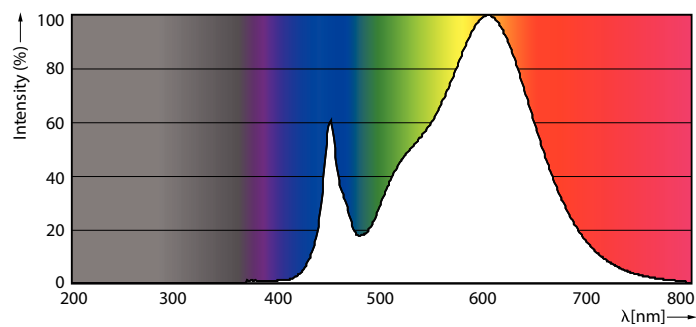

Fotometriska data

MAS LEDtube HF 1200mm UO 16W830 T8

MAS LEDtube HF 1200mm UO 16W830 T8