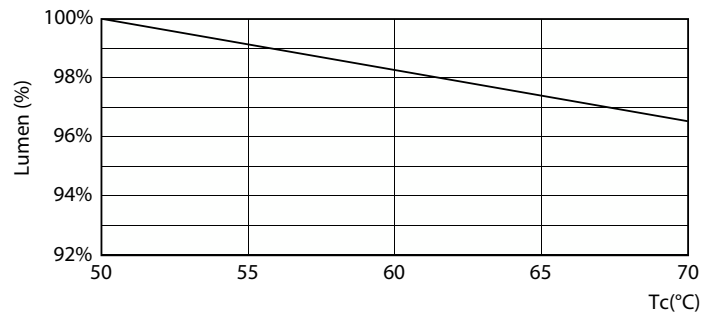

MASTER LEDtube EM/Mains T8

Fotometriska data

Spectral Power Distribution Colour - MAS LEDtube 900mm HO 12W 865 T8

Livslängd

Lumen Maintenance Diagram - MAS LEDtube 900mm HO 12W 865 T8

Lumen Maintenance Diagram - MAS LEDtube 900mm HO 12W 865 T8