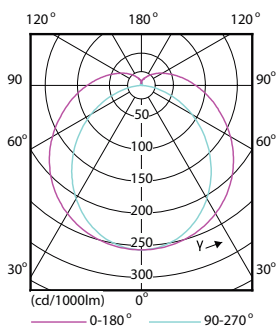

Fotometriska data

Light Distribution Diagram - MAS LEDtube 900mm HO 12W 865 T8