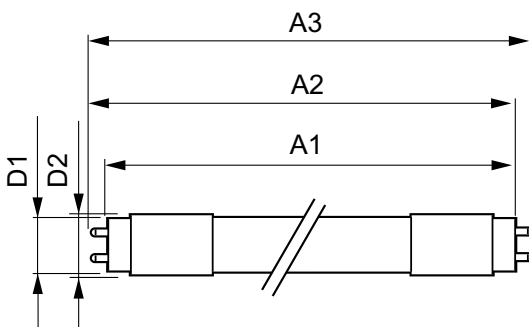

MASTER LEDtube EM/Mains T8

T-Case max. (nom)	50 °C
Styrenheter och dimning	
Dimbar	Nej
Mekanik och armaturhus	
Ljuskällans ytbehandling	Frostad
Material i lampan	Plast
Lampform	Lysrör, dubbel fattning
Användning och godkännande	
Energisparande produkt	Ja
Godkännandemärkningar	Uppfyller RoHS TUV CE-märkning KEMA Keur-certifikat
Energiförbrukning kWh/1 000 tim	12 kWh
EPREL-registreringsnummer	1 206 964

CE-märkning	Ja
Uppfyller RoHS	Ja
Produktdata	
Full EOC	871869668710900
Beställningsproduktnamn	MAS LEDtube 900mm HO 12W 865 T8
Beställningsnummer	68710900
Lokal kod	8298191
SAP-Räknare – Antal per förpackning	1
Räknare - antal förpackningar per kartong	10
Materialnummer (12NC)	929001298502
Fullständigt produktnamn	MASTER LEDtube 900mm HO 12W 865 T8
EAN/UPC - Hölje	8718696687116
Beskrivning av lokal kod	8298191

Måttskiss

Product	D1	D2	A1	A2	A3
MAS LEDtube 900mm HO 12W 865 T8	25,78 mm	28 mm	893,3 mm	900,4 mm	907,5 mm