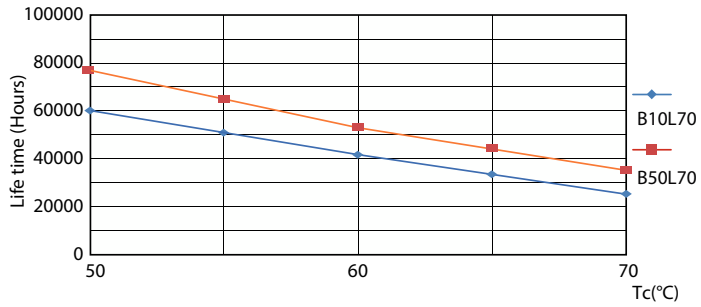

MASTER LEDtube EM/Mains T8

Livslängd

Life Expectancy Diagram - MAS LEDtube 900mm HO 12W 865 T8