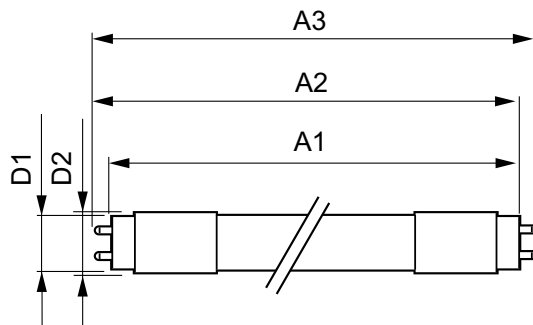

MASTER LEDtube InstantFit HF

T-förvaring (min)	-40 °C
T-Case max. (nom)	55 °C

Styrenheter och dimring

Dimbara	Nej

Mekanik och armaturhus

Material i lampan	Plast
Produktlängd	1200 mm

Användning och godkännande

Energieffektivitetsetikett (EEL)	A+
Energisparande produkt	Yes
Godkännandemärkningar	RoHS compliance CE-märkning KEMA Keur certificate

Energiförbrukning kWh/1 000 tim	17 kWh

Produktdata

Fullständig produktkod	871869668752900
Beställningsproduktnamn	MASTER LEDtube HF 1200mm HO 14W830 T8
EAN/UPC – Produkt	8718696687529
Beställningsnummer	68752900
Lokal kod	8291369
SAP-Räknare – Antal per förpackning	1
Räknare - antal förpackningar per kartong	10
Materialnummer (12NC)	929001284302
Nettovikt (stycke)	0,360 kg

Måttskiss

MAS LEDtube HF 1200mm HO 14W830 T8

Product	D1	D2	A1	A2	A3
MASTER LEDtube HF 1200mm HO 14W830 T8	25,6 mm	28 mm	1198,1 mm	1205,2 mm	1212,3 mm