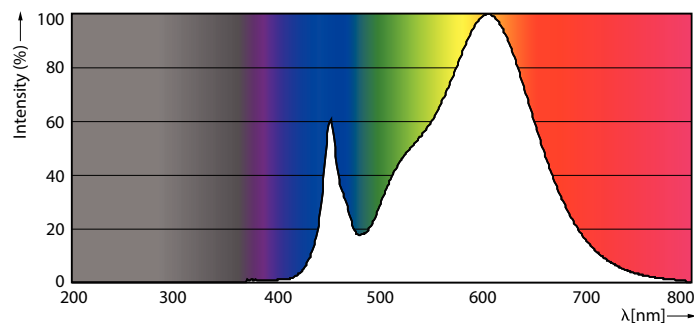

Fotometriska data

MAS LEDtube HF 1200mm HO 14W830 T8

MAS LEDtube HF 1200mm HO 14W830 T8