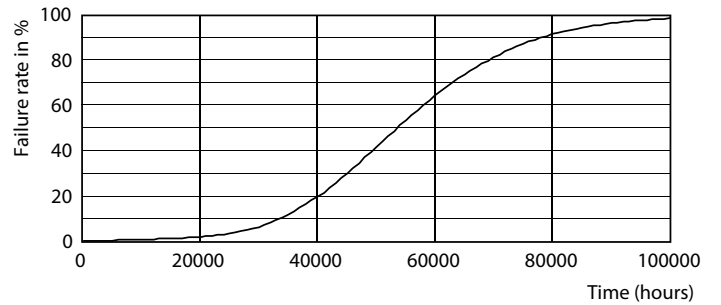

LEDtube HF 1200mm 1500mm UO T8

Livslängd