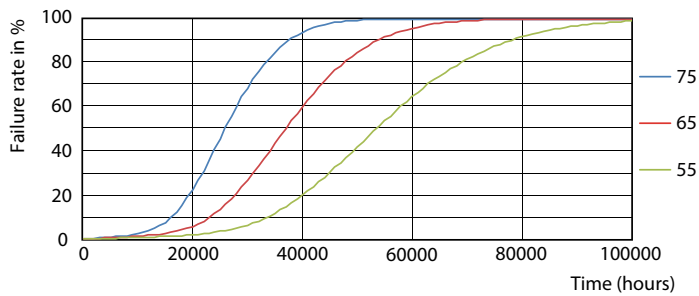

MAS LEDtube HF 1200mm HO 14W840 T8

MASTER LEDtube InstantFit HF

Fotometriska data

LEDtube HF 1200mm 1500mm UO T8

Livslängd

LEDtube HF 1500mm 26W G5 T5

LEDtube HF 1200mm 1500mm UO T8

LEDtube HF HO-UO 14-24W G13 830-865 T8