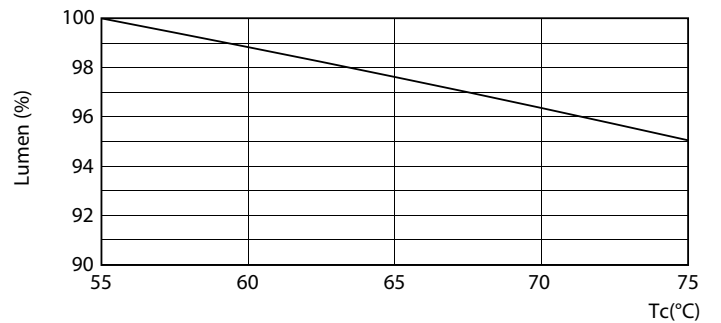

MAS LEDtube HF 1200mm HO 14W840 T8

MASTER LEDtube InstantFit HF

Fotometriska data

LEDtube HF 1200mm 1500mm UO T8

Livslängd

LEDtube HF 1500mm 26W G5 T5

LEDtube HF 1200mm 1500mm UO T8

LEDtube HF HO-UO 14-24W G13 830-865 T8