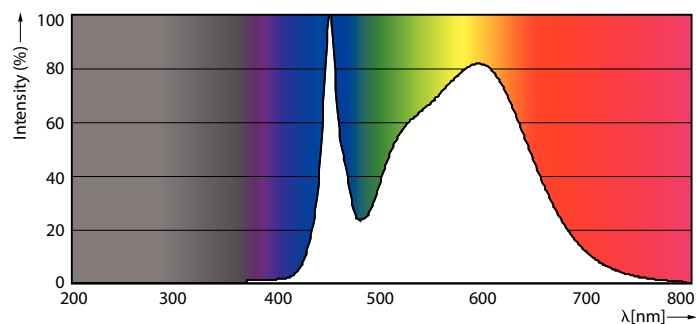

Fotometriska data

MAS LEDtube HF 1200mm HO 14W840 T8

MAS LEDtube HF 1200mm HO 14W840 T8