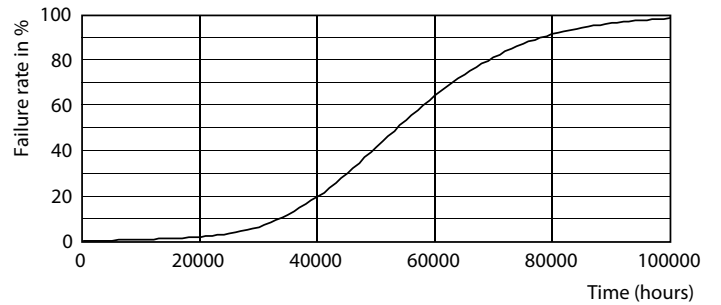

MAS LEDtube HF 1200mm HO 14W840 T8

MASTER LEDtube InstantFit HF

Fotometriska data

LEDtube HF 1200mm 1500mm UO T8

Livslängd

LEDtube HF 1500mm 26W G5 T5

LEDtube HF 1200mm 1500mm UO T8

LEDtube HF HO-UO 14-24W G13 830-865 T8