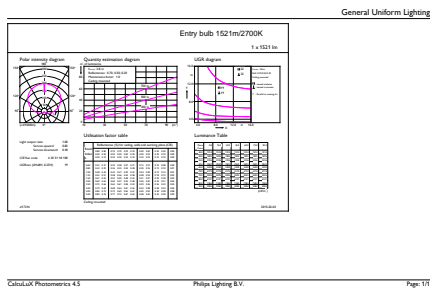

Fotometriska data

CorePro LEDbulb ND 13-100W A60