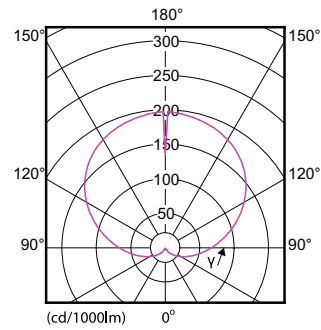

CorePro LEDbulb ND 13-100W A60