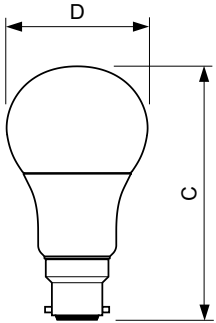

CorePro LEDbulb

Produktdata

Fullständig produktkod	871869651002500
Beställningsprodukt	CorePro LEDbulb ND 13-100W A60 B22 827
EAN/UPC – Produkt	8718696510025
Beställningsnummer	51002500
SAP-Räknare – Antal per förpackning	1

Räknare - antal förpackningar per kartong	10
Materialnummer (12NC)	929001234102
Nettovikt (stycke)	0,076 kg

Måttskiss

CorePro LEDbulb ND 13-100W A60 B22 827

Product	D	C
CorePro LEDbulb ND 13-100W A60 B22 827	60 mm	110 mm