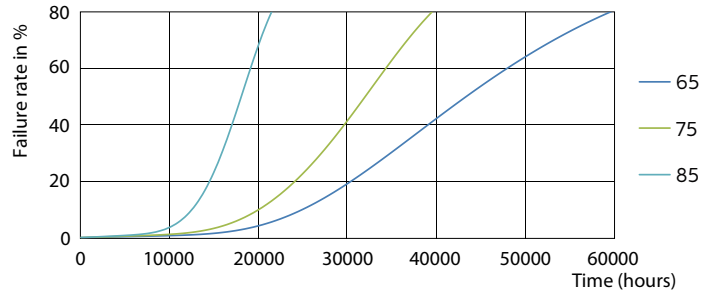

CorePro LED PLC 2P

Livslängd