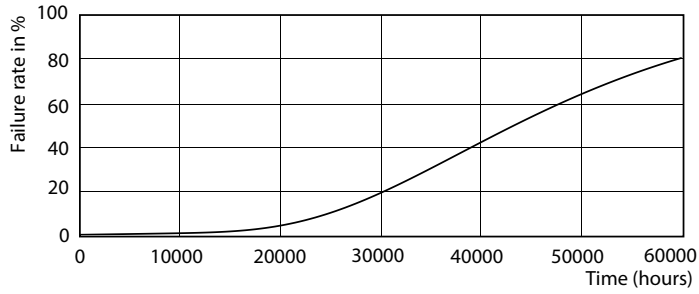

CorePro LED PLC 2P

Livslängd