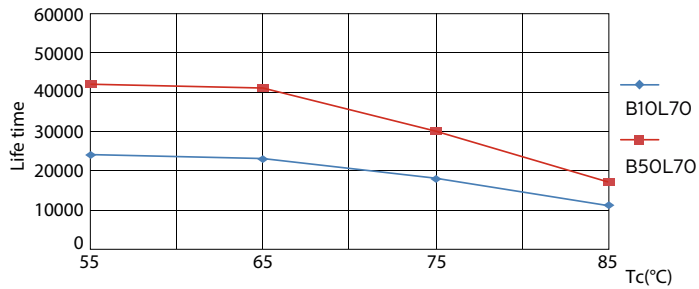

LEDtube PLC 100mm 7W G24D-2 830 650lm

LEDtube PLC 100mm 7W G24D-2 830 650lm