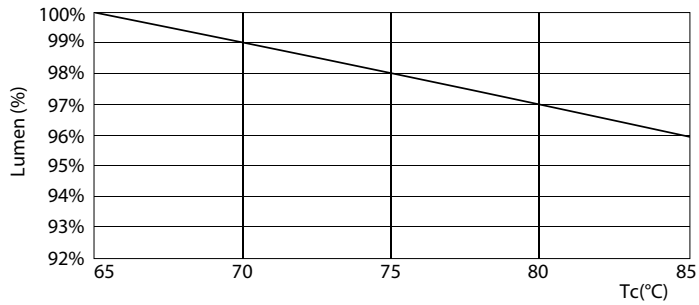

CorePro LED PLC 2P

Livslängd

LEDtube PLC 100mm 7W G24D-2 830 650lm

LEDtube PLC 100mm 7W G24D-2 830 650lm

LEDtube PLC 100mm 7W G24D-2 830 650lm

LEDtube PLC 100mm 7W G24D-2 830 650lm

LEDtube PLC 100mm 7W G24D-2 830 650lm