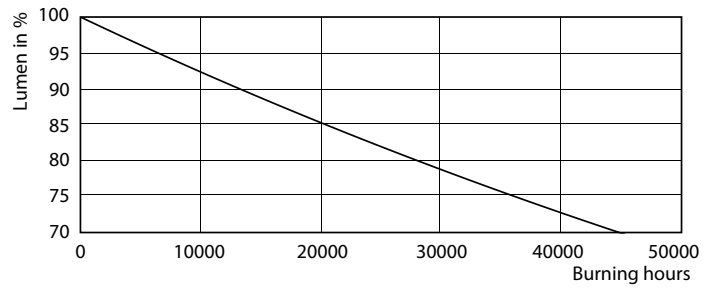

LEDtube PLC 100mm 7W G24D-2 830 650lm

LEDtube PLC 100mm 7W G24D-2 830 650lm