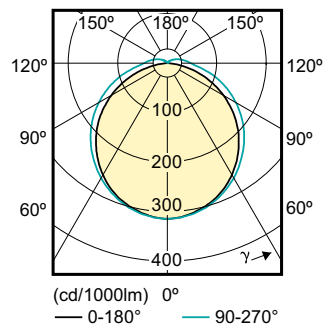

Måttskiss

Product	D1	D2	A1	A2	A3
CorePro LED PLC 6.5W 840 2P G24d-2	24,3 mm	28,4 mm	105,8 mm	125 mm	147,6 mm

CorePro LED PLC 6.5W 840 2P G24d-2

Fotometriska data

LEDtube PLC 100mm 7W G24D-2 840 700lm

LEDtube PLC 100mm 9W G24Q-3 840 1000lm