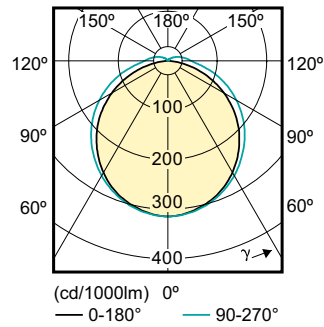

CorePro LED PLC 2P

Godkännandemärkningar	TUV CE-märkning RoHS compliance KEMA Keur certificate
Energiförbrukning kWh/1 000 tim	7 kWh
EPREL-registreringsnummer	403556
Produktdata	
Fullständig produktkod	871869654127200
Beställningsproduktnamn	CorePro LED PLC 6.5W 830 2P G24d-2

EAN/UPC – Produkt	8718696541272
Beställningsnummer	54127200
SAP-Räknare – Antal per förpackning	1
Räknare - antal förpackningar per kartong	10
Materialnummer (12NC)	929001201402
Nettovikt (stycke)	0,077 kg

Måttskiss

Product	D1	D2	A1	A2	A3
CorePro LED PLC 6.5W 830 2P G24d-2	24,3 mm	28,4 mm	105,8 mm	125 mm	147,6 mm

CorePro LED PLC 6.5W 830 2P G24d-2

Fotometriska data