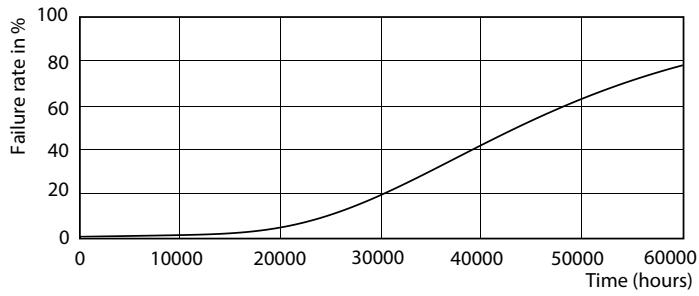

Fotometriska data

LEDtube PLC 100mm 7W G24Q-2 840 700lm

LEDtube PLC 100mm 9W G24Q-3 840 1000lm

CorePro LED PLC 4P

Livslängd

LEDtube PLC 100mm 7W G24Q-2 830 650lm

LEDtube PLC 100mm 7W G24Q-2 830 650lm

LEDtube PLC 100mm 7W G24Q-2 830 650lm