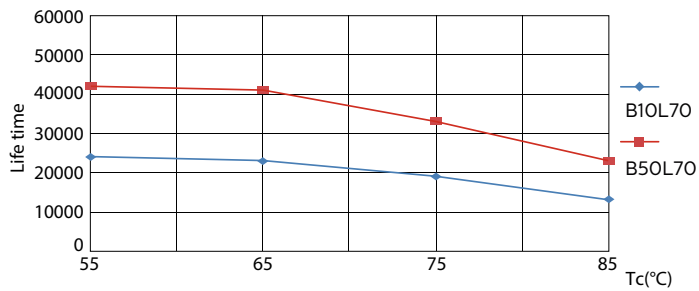

Produktdata

Allmän information		Uppvärmningstid till 60 % ljus (nom)	
Socket	G24Q-2 [G24q-2]		0.5 s
EU RoHS-kompatibel	Ja	Effektfaktor (nom)	0.9
Nominell livslängd (nom)	30000 h	Spänning (nom)	20-50 V
Driftcykel	50000X		
Ljusteknik		Temperatur	
Färgkod	840 [CCT av 4 000 K]	T-ambient (max)	35 °C
Spridningsvinkel (nom)	120 °	T-ambient (min)	-20 °C
Ljusflöde (nom)	700 lm	T-förvaring (max)	65 °C
Färgbeteckning	Kallvit (CW)	T-förvaring (min)	-40 °C
Korrelerad färgtemperatur (nom)	4000 K	T-Case max. (nom)	66 °C
Ljusutbyte (märkvärde) (nom)	92,31 lm/W		
Färgbeständighet	<6	Styrenheter och dimring	
Färgåtergivningindex (nom)	83	Dimbara	Nej
LLMF vid slutet av nominell livslängd (nom)	70 %		
Drift och elektricitet		Mekanik och armaturhus	
Ingångsfrekvens	30000-80000 Hz	Produktlängd	100 mm
Power (Rated) (Nom)	6,5 W		
Lampström (max)	300 mA	Användning och godkännande	
Lampström (min)	150 mA	Energieffektivitetsetikett (EEL)	A+
Tändningstid (nom)	0,5 s	Energisparande produkt	Yes
		Godkännandemärkningar	CE-märkning RoHS compliance KEMA Keur certificate

Fotometriska data

LEDtube PLC 100mm 7W G24Q-2 840 700lm

LEDtube PLC 100mm 9W G24Q-3 840 1000lm

CorePro LED PLC 4P

Livslängd

LEDtube PLC 100mm 7W G24Q-2 830 650lm

LEDtube PLC 100mm 7W G24Q-2 830 650lm

LEDtube PLC 100mm 7W G24Q-2 830 650lm