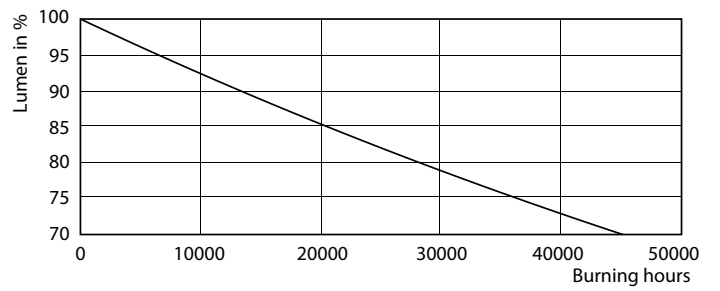

Produktdata

Allmän information		Uppvärmningstid till 60 % ljus (nom)	
Socket	G24Q-2 [G24q-2]		0.5 s
EU RoHS-kompatibel	Ja	Effektfaktor (nom)	0.9
Nominell livslängd (nom)	30000 h	Spänning (nom)	20-50 V
Driftcykel	50000X		
Ljusteknik		Temperatur	
Färgkod	840 [CCT av 4 000 K]	T-ambient (max)	35 °C
Spridningsvinkel (nom)	120 °	T-ambient (min)	-20 °C
Ljusflöde (nom)	700 lm	T-förvaring (max)	65 °C
Färgbeteckning	Kallvit (CW)	T-förvaring (min)	-40 °C
Korrelerad färgtemperatur (nom)	4000 K	T-Case max. (nom)	66 °C
Ljusutbyte (märkvärde) (nom)	92,31 lm/W		
Färgbeständighet	<6	Styrenheter och dimring	
Färgåtergivningindex (nom)	83	Dimbara	Nej
LLMF vid slutet av nominell livslängd (nom)	70 %		
Drift och elektricitet		Mekanik och armaturhus	
Ingångsfrekvens	30000-80000 Hz	Produktlängd	100 mm
Power (Rated) (Nom)	6,5 W		
Lampström (max)	300 mA	Användning och godkännande	
Lampström (min)	150 mA	Energieffektivitetsetikett (EEL)	A+
Tändningstid (nom)	0,5 s	Energisparande produkt	Yes
		Godkännandemärkningar	CE-märkning RoHS compliance KEMA Keur certificate

Fotometriska data

LEDtube PLC 100mm 7W G24Q-2 840 700lm

LEDtube PLC 100mm 9W G24Q-3 840 1000lm

CorePro LED PLC 4P

Livslängd

LEDtube PLC 100mm 7W G24Q-2 830 650lm

LEDtube PLC 100mm 7W G24Q-2 830 650lm

LEDtube PLC 100mm 7W G24Q-2 830 650lm