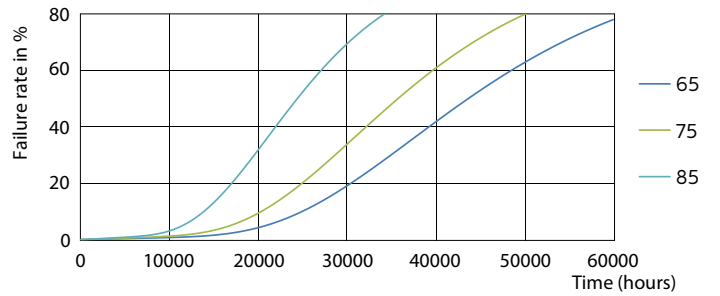

Fotometriska data

LEDtube PLC 100mm 7W G24Q-2 840 700lm

LEDtube PLC 100mm 9W G24Q-3 840 1000lm

CorePro LED PLC 4P

Livslängd

LEDtube PLC 100mm 7W G24Q-2 830 650lm

LEDtube PLC 100mm 7W G24Q-2 830 650lm

LEDtube PLC 100mm 7W G24Q-2 830 650lm