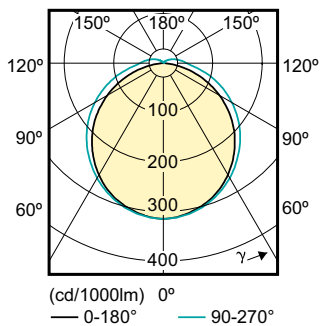

Fotometriska data

LEDtube PLC 100mm 7W G24Q-2 840 700lm

LEDtube PLC 100mm 9W G24Q-3 840 1000lm

CorePro LED PLC 4P

Livslängd

LEDtube PLC 100mm 7W G24Q-2 830 650lm

LEDtube PLC 100mm 7W G24Q-2 830 650lm

LEDtube PLC 100mm 7W G24Q-2 830 650lm