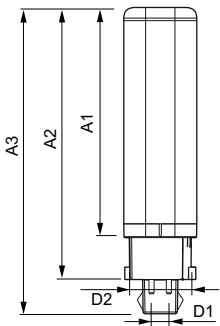

Produktdata

Allmän information		Uppvärmningstid till 60 % ljus (nom)	
Socket	G24Q-2 [G24q-2]		0.5 s
EU RoHS-kompatibel	Ja	Effektfaktor (nom)	0.9
Nominell livslängd (nom)	30000 h	Spänning (nom)	20-50 V
Driftcykel	50000X		
Ljusteknik		Temperatur	
Färgkod	840 [CCT av 4 000 K]	T-ambient (max)	35 °C
Spridningsvinkel (nom)	120 °	T-ambient (min)	-20 °C
Ljusflöde (nom)	700 lm	T-förvaring (max)	65 °C
Färgbeteckning	Kallvit (CW)	T-förvaring (min)	-40 °C
Korrelerad färgtemperatur (nom)	4000 K	T-Case max. (nom)	66 °C
Ljusutbyte (märkvärde) (nom)	92,31 lm/W		
Färgbeständighet	<6	Styrenheter och dimring	
Färgåtergivningindex (nom)	83	Dimbara	Nej
LLMF vid slutet av nominell livslängd (nom)	70 %		
Drift och elektricitet		Mekanik och armaturhus	
Ingångsfrekvens	30000-80000 Hz	Produktlängd	100 mm
Power (Rated) (Nom)	6,5 W		
Lampström (max)	300 mA	Användning och godkännande	
Lampström (min)	150 mA	Energieffektivitetsetikett (EEL)	A+
Tändningstid (nom)	0,5 s	Energisparande produkt	Yes
		Godkännandemärkningar	CE-märkning RoHS compliance KEMA Keur certificate

Räknare – Antal per förpackning	1
Räknare – antal förpackningar per kartong	10
Materialnummer (12NC)	929001201102
Nettovikt (stycke)	0,078 kg

Måttskiss

LEDtube PLC 6.5W G24q-2/840 4P

Product	D1	D2	A1	A2	A3
CorePro LED PLC 6.5W 840 4P G24q-2	24,3 mm	28,4 mm	105,8 mm	125 mm	140,6 mm

Fotometriska data

LEDtube PLC 100mm 7W G24Q-2 840 700lm

LEDtube PLC 100mm 9W G24Q-3 840 1000lm

CorePro LED PLC 4P

Livslängd

LEDtube PLC 100mm 7W G24Q-2 830 650lm

LEDtube PLC 100mm 7W G24Q-2 830 650lm

LEDtube PLC 100mm 7W G24Q-2 830 650lm