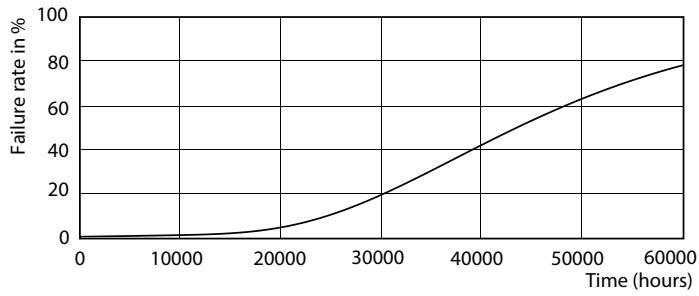

CorePro LED PLC 4P

Livslängd