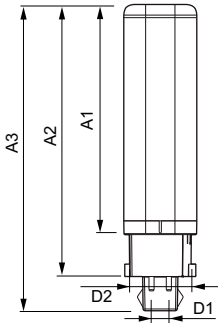

CorePro LED PLC 4P

Energiförbrukning kWh/1 000 tim	9 kWh
Produktdata	
Fullständig produktkod	871869654119700
Beställningsproduktnamn	CorePro LED PLC 6.5W 830 4P G24q-2
EAN/UPC – Produkt	8718696541197
Beställningsnummer	54119700

Räknare – Antal per förpackning	1
Räknare - antal förpackningar per kartong	10
Materialnummer (12NC)	929001201002
Nettovikt (stycke)	0,078 kg

Måttskiss

LEDtube PLC 6.5W G24q-2/830 4P