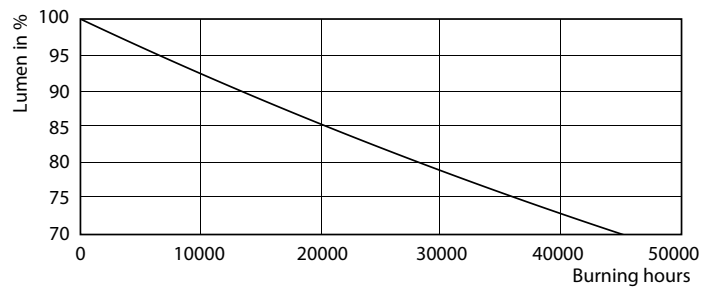

Produktdata

Allmän information		Uppvärmningstid till 60 % ljus (nom)	
Socket	G24Q-2 [G24q-2]		0.5 s
EU RoHS-kompatibel	Ja	Effektfaktor (nom)	0.9
Nominell livslängd (nom)	30000 h	Spänning (nom)	20-50 V
Driftcykel	50000X		
Ljusteknik		Temperatur	
Färgkod	830 [CCT av 3 000 K]	T-ambient (max)	35 °C
Spridningsvinkel (nom)	120 °	T-ambient (min)	-20 °C
Ljusflöde (nom)	650 lm	T-förvaring (max)	65 °C
Färgbeteckning	Vit (WH)	T-förvaring (min)	-40 °C
Korrelerad färgtemperatur (nom)	3000 K	T-Case max. (nom)	66 °C
Ljusutbyte (märkvärde) (nom)	92,31 lm/W	Styrenheter och dimring	
Färgbeständighet	<6	Dimbara	Nej
Färgåtergivningindex (nom)	83	Mekanik och armaturhus	
LLMF vid slutet av nominell livslängd (nom)	70 %	Produktlängd	100 mm
Drift och elektricitet		Användning och godkännande	
Ingångsfrekvens	30000-80000 Hz	Energieffektivitetsetikett (EEL)	A+
Power (Rated) (Nom)	6,5 W	Energisparande produkt	Yes
Lampström (max)	300 mA	Godkännandemärkningar	CE-märkning RoHS compliance KEMA Keur certificate
Lampström (min)	150 mA		
Tändningstid (nom)	0,5 s		

Fotometriska data

LEDtube PLC 100mm 7W G24Q-2 830 650lm

CorePro LED PLC 4P

Livslängd

LEDtube PLC 100mm 7W G24Q-2 830 650lm

LEDtube PLC 100mm 7W G24Q-2 830 650lm

LEDtube PLC 100mm 7W G24Q-2 830 650lm

LEDtube PLC 100mm 7W G24Q-2 830 650lm