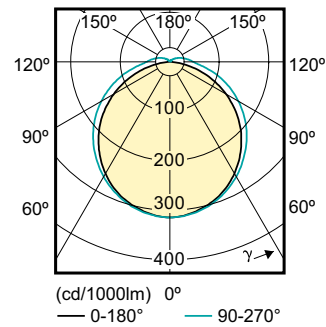

Fotometriska data

LEDtube PLC 100mm 7W G24Q-2 830 650lm

CorePro LED PLC 4P

Livslängd

LEDtube PLC 100mm 7W G24Q-2 830 650lm

LEDtube PLC 100mm 7W G24Q-2 830 650lm

LEDtube PLC 100mm 7W G24Q-2 830 650lm

LEDtube PLC 100mm 7W G24Q-2 830 650lm