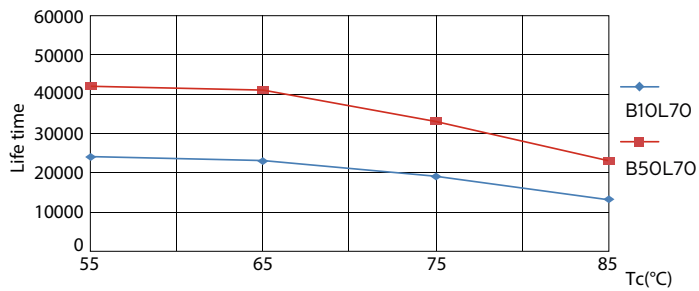

Produktdata

Allmän information		Uppvärmningstid till 60 % ljus (nom)	
Socket	G24Q-2 [G24q-2]		0.5 s
EU RoHS-kompatibel	Ja	Effektfaktor (nom)	0.9
Nominell livslängd (nom)	30000 h	Spänning (nom)	20-50 V
Driftcykel	50000X		
Ljusteknik		Temperatur	
Färgkod	830 [CCT av 3 000 K]	T-ambient (max)	35 °C
Spridningsvinkel (nom)	120 °	T-ambient (min)	-20 °C
Ljusflöde (nom)	650 lm	T-förvaring (max)	65 °C
Färgbeteckning	Vit (WH)	T-förvaring (min)	-40 °C
Korrelerad färgtemperatur (nom)	3000 K	T-Case max. (nom)	66 °C
Ljusutbyte (märkvärde) (nom)	92,31 lm/W	Styrenheter och dimring	
Färgbeständighet	<6	Dimbara	Nej
Färgåtergivningindex (nom)	83	Mekanik och armaturhus	
LLMF vid slutet av nominell livslängd (nom)	70 %	Produktlängd	100 mm
Drift och elektricitet		Användning och godkännande	
Ingångsfrekvens	30000-80000 Hz	Energieffektivitetsetikett (EEL)	A+
Power (Rated) (Nom)	6,5 W	Energisparande produkt	Yes
Lampström (max)	300 mA	Godkännandemärkningar	CE-märkning RoHS compliance KEMA Keur certificate
Lampström (min)	150 mA		
Tändningstid (nom)	0,5 s		

Fotometriska data

LEDtube PLC 100mm 7W G24Q-2 830 650lm

CorePro LED PLC 4P

Livslängd

LEDtube PLC 100mm 7W G24Q-2 830 650lm

LEDtube PLC 100mm 7W G24Q-2 830 650lm

LEDtube PLC 100mm 7W G24Q-2 830 650lm

LEDtube PLC 100mm 7W G24Q-2 830 650lm