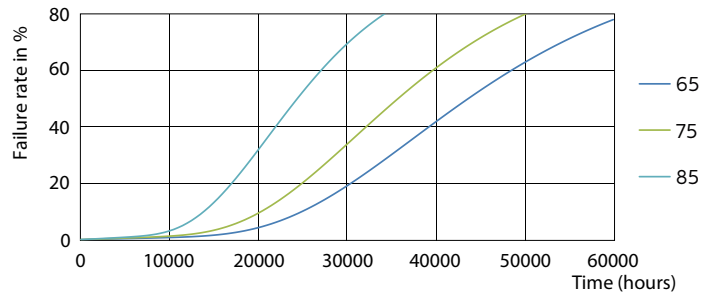

CorePro LED PLC 4P

Livslängd