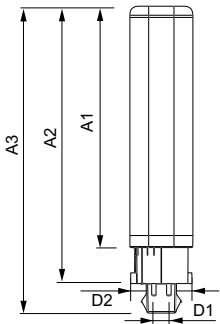

Produktdata

Allmän information	
Socket	G24Q-3 [G24q-3]
EU RoHS-kompatibel	Ja
Nominell livslängd (nom)	30000 h
Driftcykel	50000X
Flödesmåtningsreferens	Sphere
Ljusteknik	
Färgkod	830 [CCT av 3 000 K]
Spridningsvinkel (nom)	120 °
Ljusflöde (nom)	950 lm
Färgbeteckning	Vit (WH)
Korrelerad färgtemperatur (nom)	3000 K
Ljusutbyte (märkvärde) (nom)	100,00 lm/W
Färgbeständighet	<6
Färgåtergivningindex (nom)	83
LLMF vid slutet av nominell livslängd (nom)	70 %
Drift och elektricitet	
Ingångsfrekvens	30000-80000 Hz
Power (Rated) (Nom)	9 W
Lampström (max)	400 mA
Lampström (min)	250 mA

Tändningstid (nom)	0,5 s
Uppvärmningstid till 60 % ljus (nom)	0.5 s
Effektfaktor (nom)	0.9
Spänning (nom)	20-50 V
Temperatur	
T-ambient (max)	35 °C
T-ambient (min)	-20 °C
T-förvaring (max)	65 °C
T-förvaring (min)	-40 °C
T-Case max. (nom)	76 °C
Styrenheter och dimring	
Dimbara	Nej
Mekanik och armaturhus	
Material i lampan	Plast
Produktlängd	200 mm
Lampform	Lysrör, enkel fattning
Användning och godkännande	
Energieffektivitetsklass	F
Energisparande produkt	Yes

CorePro LED PLC 9W 830 4P G24q-3

Product	D1	D2	A1	A2	A3
CorePro LED PLC 9W 830 4P G24q-3	24,3 mm	28,4 mm	128,8 mm	148 mm	163,6 mm

Fotometriska data

General Information 14

LEDtube PLC 100mm 9W G24Q-3 830 950lm