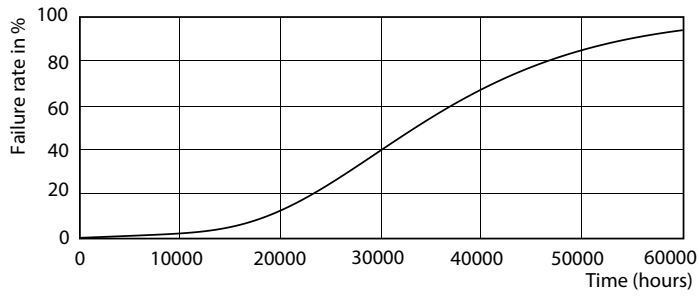

CorePro LED PLC 4P

Livslängd