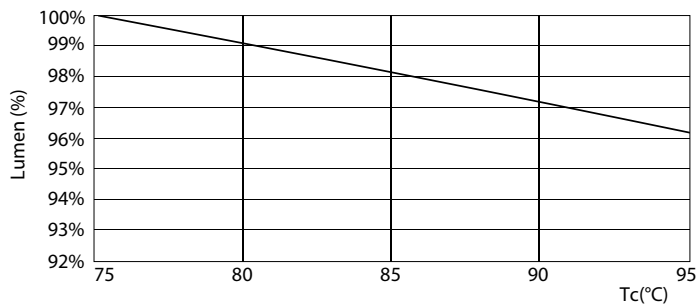

CorePro LED PLC 4P

Livslängd

LEDtube PLC 100mm 9W G24Q-3 830 950lm

LEDtube PLC 100mm 9W G24Q-3 830 950lm

LEDtube PLC 100mm 9W G24Q-3 830 950lm

LEDtube PLC 100mm 9W G24Q-3 830 950lm

LEDtube PLC 100mm 9W G24Q-3 830 950lm