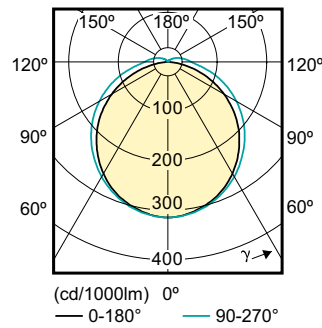

CorePro LED PLC 9W 830 4P G24q-3

Product	D1	D2	A1	A2	A3
CorePro LED PLC 9W 830 4P G24q-3	24,3 mm	28,4 mm	128,8 mm	148 mm	163,6 mm

Fotometriska data

General Information 14

LEDtube PLC 100mm 9W G24Q-3 830 950lm