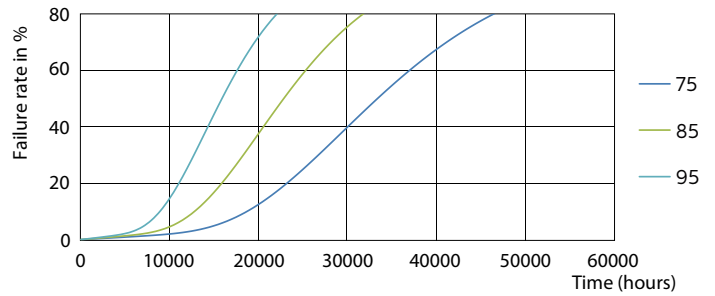

CorePro LED PLC 4P

Livslängd