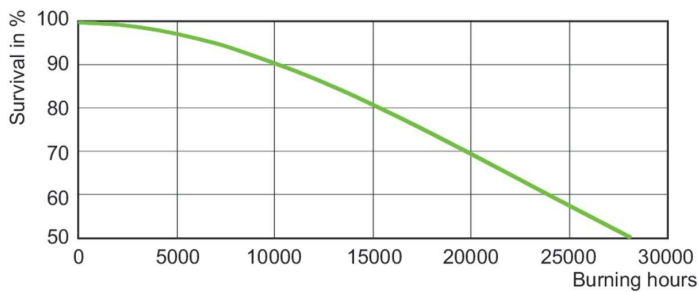

Livslängd

Life Expectancy Diagram - SON H 68W | E27 1CT/24