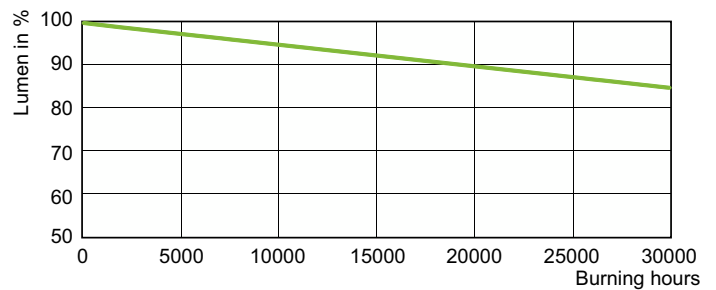

SON H

Beställningsproduktnamn	SON H 68W | E27 1CT/24
Beställningsnummer	47838700
SAP-Räknare – Antal per förpackning	1
Räknare - antal förpackningar per kartong	24
Materialnummer (12NC)	928494909891

Fullständigt produktnamn	SON H 68W | E27 1CT/24
EAN/UPC - Hölje	8718696478394

Måttskiss

Product	D (max)	C (max)
SON H 68W | E27 1CT/24	71 mm	156 mm

Fotometriska data

Livslängd

Life Expectancy Diagram - SON H 68W | E27 1CT/24