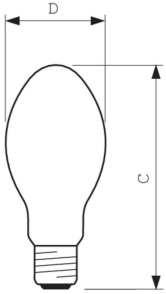

Fullständigt produktnamn	SON H 68W E27 1CT/24
EAN/UPC - Hölje	8718696478394

Måttskiss

Product	D (max)	C (max)
SON H 68W E27 1CT/24	71 mm	156 mm

Fotometriska data

Spectral Power Distribution Colour - SON H 68W | E27 1CT/24