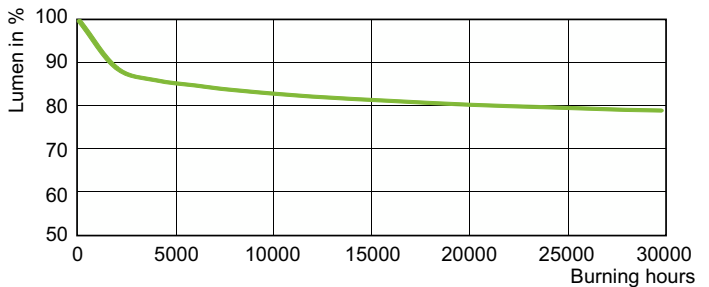

Styrenheter och dimring	
Dimbar	Ja
Mekanik och armaturhus	
Ljuskällans ytbehandling	Belagt glas
Lampform	BF70 [BF 70 mm]
Användning och godkännande	
Energieffektivitetsklass	G
Kvicksilverinnehåll (Hg) (max)	9,8 mg
Kvicksilverinnehåll (Hg) (nom)	9,8 mg
Energiförbrukning kWh/1 000 tim	53 kWh
EPREL-registreringsnummer	473392
Produktdata	
Beställningsproduktnamn	SON 50W/220 E27 1CT/24
Fullständigt produktnamn	SON 50W/220 E27 1CT/24
Full EOC	871150018195430
Beskrivning av lokal kod	8346210
Beställningsnummer	928152908835

Måttskiss

Product	D (max)	C (max)
SON 50W/220 E27 1CT/24	71 mm	156 mm

Fotometriska data

Light Distribution Diagram - SON 50W/220 E27 1CT/24

Spectral Power Distribution Colour - SON 50W/220 E27 1CT/24

Livslängd

Life Expectancy Diagram - SON 50W/220 E27 1CT/24

Lumen Maintenance Diagram - SON 50W/220 E27 1CT/24

SON