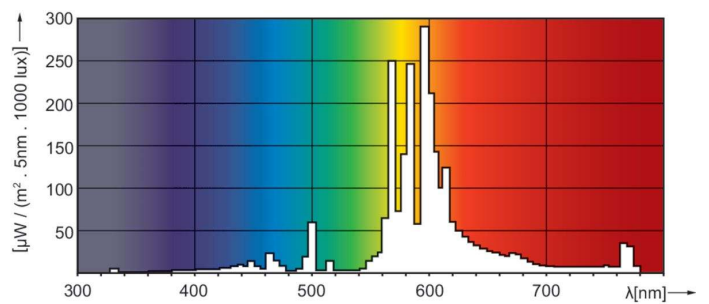

Fotometriska data

Light Distribution Diagram - SON 50W/220 E27 1CT/24

Spectral Power Distribution Colour - SON 50W/220 E27 1CT/24