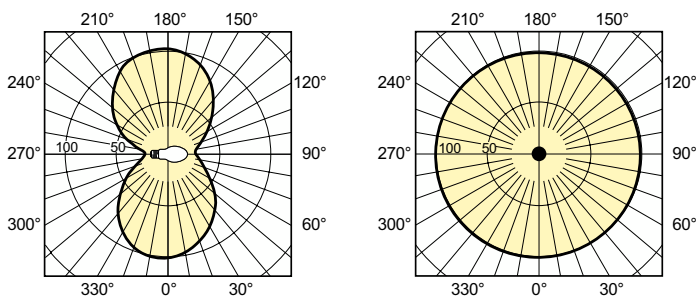

Produktdata

Allmän information	
Socket	E27
Driftposition	UNIVERSAL [Valfri eller universal (U)]
Mätreferens för ljusflöde	Sphere
Livslängd vid 50 % bortfall (nom)	28 000 h
Ljusteknik	
Färgkod	220 [CCT of 2000K]
Ljusflöde	3 600 lm
Kromaticitetskoordinat X (nom)	0,540
Kromaticitetskoordinat Y (nom)	0,420
Korrelerad färgtemperatur (nom)	1900 K
Ljusutbyte (märkvärde) (nom)	68 lm/W
Färgåtergivningindex	-
Drift och elektricitet	
Effektförbrukning	53,0 W
Spänning (nom)	85 V
Spänning (nom)	85 V

Måttskiss

Product	D (max)	C (max)
SON 50W/220 E27 1CT/24	71 mm	156 mm

Fotometriska data

Light Distribution Diagram - SON 50W/220 E27 1CT/24

Spectral Power Distribution Colour - SON 50W/220 E27 1CT/24

Livslängd