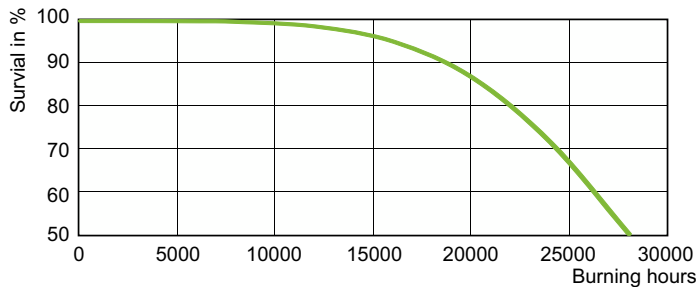

Måttskiss

Product	D (max)	C (max)
SON 50W/220 E27 1CT/24	71 mm	156 mm

Fotometriska data

Light Distribution Diagram - SON 50W/220 E27 1CT/24

Spectral Power Distribution Colour - SON 50W/220 E27 1CT/24

Livslängd