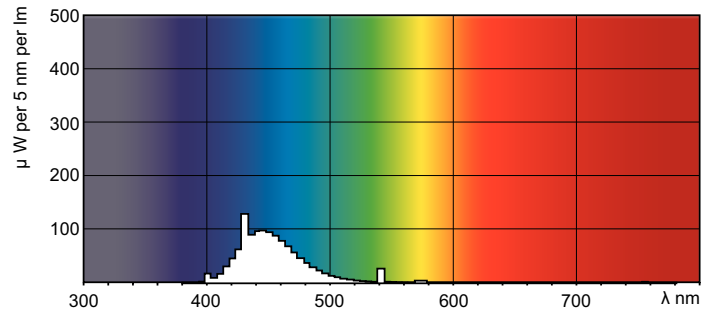

Produktdata

Allmän information	
Socket	G13 [Medium Bi-Pin Fluorescent]
Livslängd vid 10 % bortfall (nom)	12000 h
Livslängd vid 50 % bortfall (nom)	15000 h
Ljusteknik	
Färgkod	180
Ljusflöde (nom)	1600 lm
Ljusflöde (märkvärde) (nom)	1600 lm
Färgbeteckning	Blå (B)
LLMF-klassad 2 000 tim	95 %
Drift och elektricitet	
Power (Rated) (Nom)	58,5 W
Lampström (nom)	0,670 A

Spänning (nom)	111 V
Temperatur	
Temperatur (nom)	25 °C
Styrenheter och dimming	
Dimbara	Ja
Användning och godkännande	
Energieffektivitetsetikett (EEL)	C
Kviksilverinnehåll (Hg) (nom)	13,0 mg
Energiförbrukning kWh/1 000 tim	71 kWh
Produktdata	
Fullständig produktkod	871150095451040
Beställningsproduktnamn	TL-D Colored 58W Blue 1SL/25

Måttskiss

TL-D 58W/180 Blue

Product	D (max)	A (max)	B (max)	B (min)	C (max)
TL-D Colored 58W Blue 1SL/25	28,0 mm	1500,0 mm	1507,1 mm	1504,7 mm	1514,2 mm

Fotometriska data

LDPB_TL-DCOL_180-Spectral power distribution B/W