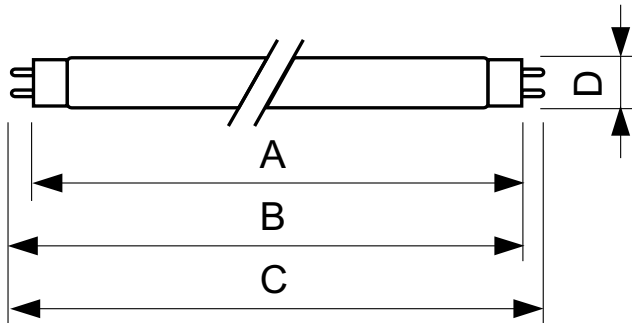

Produktdata

Allmän information		Spänning (nom)	
Socket	G13 [Medium Bi-Pin Fluorescent]	111 V	
Livslängd vid 10 % bortfall (nom)	12000 h	Temperatur	
Livslängd vid 50 % bortfall (nom)	15000 h	Temperatur (nom)	25 °C
Ljusteknik		Styrenheter och dimring	
Färgkod	160	Dimbara	Ja
Ljusflöde (nom)	2250 lm	Mekanik och armaturhus	
Ljusflöde (märkvärde) (nom)	2250 lm	Lampform	T8 [26 mm (T8)]
Färgbeteckning	Yellow	Användning och godkännande	
LLMF-klassad 2 000 tim	80 %	Kvicksilverinnehåll (Hg) (nom)	13,0 mg
Drift och elektricitet		Energiförbrukning kWh/1 000 tim	70 kWh
Power (Rated) (Nom)	58,5 W		
Lampström (nom)	0,670 A		

TL-D Colored

Produktdata

Fullständig produktkod	871150095447340
Beställningsproduktnamn	TL-D Colored 58W Yellow 1SL/25
EAN/UPC – Produkt	8711500954473
Beställningsnummer	95447340
Lokal kod	8344034

SAP-Räknare – Antal per förpackning	1
Räknare - antal förpackningar per kartong	25
Materialnummer (12NC)	928049001605
Nettovikt (stycke)	167,000 g

Måttskiss

TL-D 58W/160 Yellow

Product	D (max)	A (max)	B (max)	B (min)	C (max)
TL-D Colored 58W Yellow 1SL/25	28,0 mm	1500,0 mm	1507,1 mm	1504,7 mm	1514,2 mm

Fotometriska data

LDPB_TL-DCOL_160-Spectral power distribution B/W