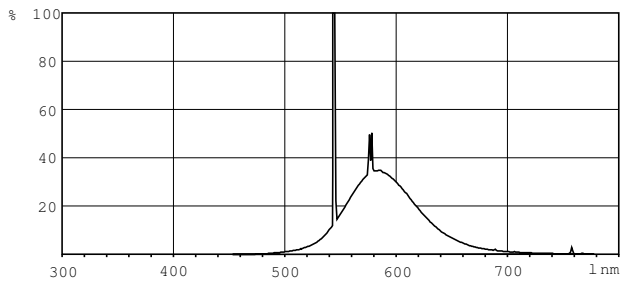

Produktdata

Allmän information		Spänning (nom)	
Socket	G13 [Medium Bi-Pin Fluorescent]	111 V	
Livslängd vid 10 % bortfall (nom)	12000 h	Temperatur	
Livslängd vid 50 % bortfall (nom)	15000 h	Temperatur (nom)	25 °C
Ljusteknik		Styrenheter och dimring	
Färgkod	160	Dimbara	Ja
Ljusflöde (nom)	2250 lm	Mekanik och armaturhus	
Ljusflöde (märkvärde) (nom)	2250 lm	Lampform	T8 [26 mm (T8)]
Färgbeteckning	Yellow	Användning och godkännande	
LLMF-klassad 2 000 tim	80 %	Kvicksilverinnehåll (Hg) (nom)	13,0 mg
Drift och elektricitet		Energiförbrukning kWh/1 000 tim	70 kWh
Power (Rated) (Nom)	58,5 W		
Lampström (nom)	0,670 A		

TL-D Colored

Produktdata

Fullständig produktkod	871150095447340
Beställningsproduktnamn	TL-D Colored 58W Yellow 1SL/25
EAN/UPC – Produkt	8711500954473
Beställningsnummer	95447340
Lokal kod	8344034

SAP-Räknare – Antal per förpackning	1
Räknare - antal förpackningar per kartong	25
Materialnummer (12NC)	928049001605
Nettovikt (stycke)	167,000 g

Måttskiss

TL-D 58W/160 Yellow

Product	D (max)	A (max)	B (max)	B (min)	C (max)
TL-D Colored 58W Yellow 1SL/25	28,0 mm	1500,0 mm	1507,1 mm	1504,7 mm	1514,2 mm

Fotometriska data

LDPB_TL-DCOL_160-Spectral power distribution B/W