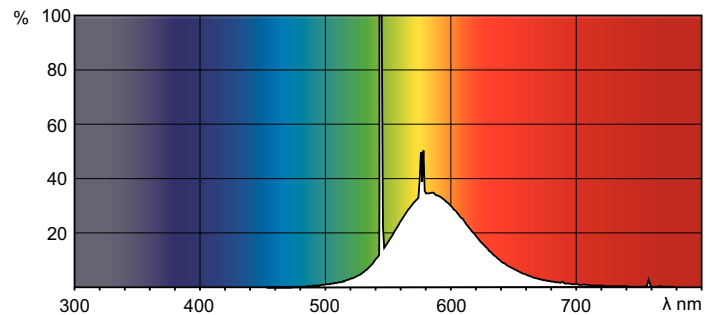

Produktdata

Allmän information		Spänning (nom)	
Socket	G13 [Medium Bi-Pin Fluorescent]	111 V	
Livslängd vid 10 % bortfall (nom)	12000 h	Temperatur	
Livslängd vid 50 % bortfall (nom)	15000 h	Temperatur (nom)	25 °C
Ljusteknik		Styrenheter och dimring	
Färgkod	160	Dimbara	Ja
Ljusflöde (nom)	2250 lm	Mekanik och armaturhus	
Ljusflöde (märkvärde) (nom)	2250 lm	Lampform	T8 [26 mm (T8)]
Färgbeteckning	Yellow	Användning och godkännande	
LLMF-klassad 2 000 tim	80 %	Kvicksilverinnehåll (Hg) (nom)	13,0 mg
Drift och elektricitet		Energiförbrukning kWh/1 000 tim	70 kWh
Power (Rated) (Nom)	58,5 W		
Lampström (nom)	0,670 A		

Måttskiss

TL-D 58W/160 Yellow

Product	D (max)	A (max)	B (max)	B (min)	C (max)
TL-D Colored 58W Yellow 1SL/25	28,0 mm	1500,0 mm	1507,1 mm	1504,7 mm	1514,2 mm

Fotometriska data

LDPB_TL-DCOL_160-Spectral power distribution B/W