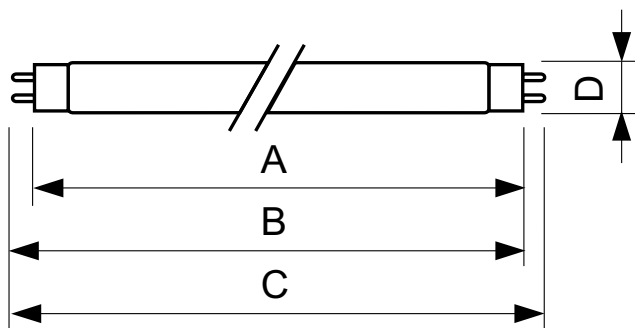

TL-D Colored

EAN/UPC – Produkt	8711500954459
Beställningsnummer	95445940
Lokal kod	8344032
SAP-Räknare – Antal per förpackning	1
Räknare - antal förpackningar per kartong	25

Materialnummer (12NC)	928049001505
Nettovikt (stycke)	167,000 g

Måttskiss

TL-D 58W/150 Red