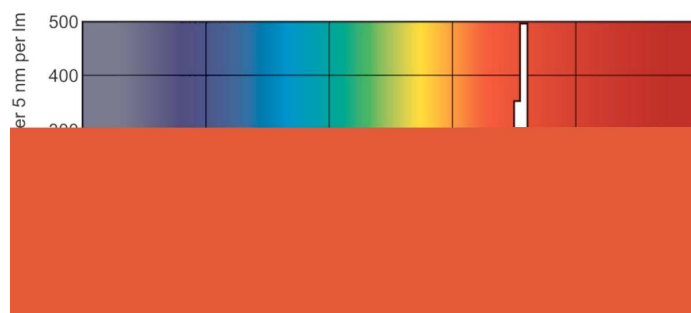

### Måttskiss

TL-D 58W/150 Red

Product	D (max)	A (max)	B (max)	B (min)	C (max)
TL-D Colored 58W Red 1SL/25	28,0 mm	1500,0 mm	1507,1 mm	1504,7 mm	1514,2 mm

### Fotometriska data

LDPB\_TL-DCOL\_150-Spectral power distribution B/W

Ljulfärg /150 TL-D