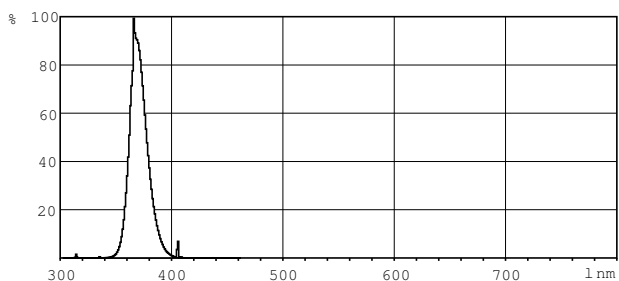

TL-D Blacklight Blue

Måttskiss

Product	D (max)	A (max)	B (max)	B (min)	C (max)
TL-D 36W BLB 1SL/25	28 mm	1199,4 mm	1206,5 mm	1204,1 mm	1213,6 mm

TL-D 36W/108

Fotometriska data

LDPB_TL-DBLB_0001-Spectral power distribution B/W