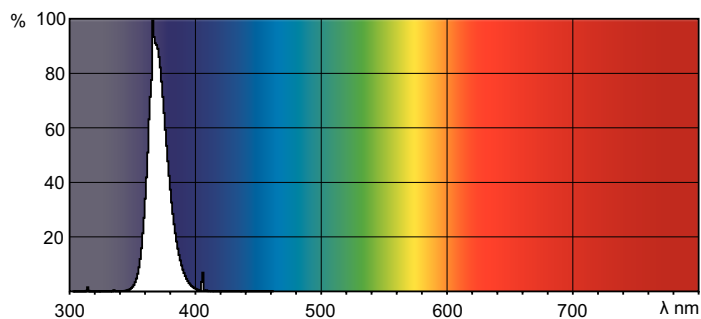

TL-D Blacklight Blue

Måttskiss

Product	D (max)	A (max)	B (max)	B (min)	C (max)
TL-D 36W BLB 1SL/25	28 mm	1199,4 mm	1206,5 mm	1204,1 mm	1213,6 mm

TL-D 36W/108

Fotometriska data

LDPB_TL-DBLB_0001-Spectral power distribution B/W