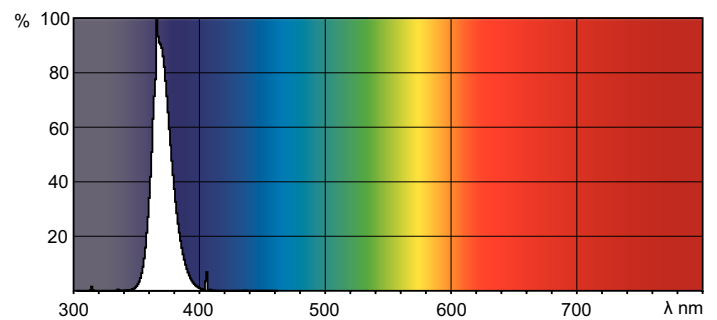

TL-D Blacklight Blue

Nettovikt (stykke)

71,000 g

Måttskiss

Product	D (max)	A (max)	B (max)	B (min)	C (max)
TL-D 18W BLB 1SL/25	28 mm	589,8 mm	596,9 mm	594,5 mm	604 mm

TL-D 18W BLB 1SL/25

Fotometriska data

LDPB_TL-DBLB_0001-Spectral power distribution B/W