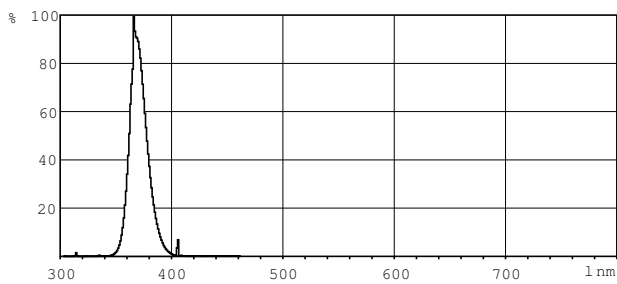

TL-D Blacklight Blue

Nettovikt (stykke)

71,000 g

Måttskiss

Product	D (max)	A (max)	B (max)	B (min)	C (max)
TL-D 18W BLB 1SL/25	28 mm	589,8 mm	596,9 mm	594,5 mm	604 mm

TL-D 18W BLB 1SL/25

Fotometriska data

LDPB_TL-DBLB_0001-Spectral power distribution B/W