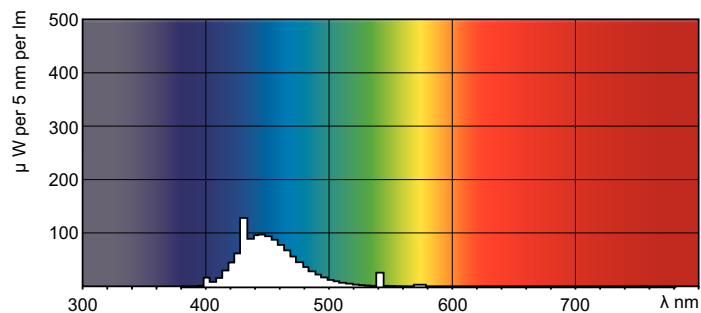

Produktdata

Allmän information		Spänning (nom)	
Socket	G13 [Medium Bi-Pin Fluorescent]	59 V	
Livslängd vid 10 % bortfall (nom)	12000 h	Temperatur	
Livslängd vid 50 % bortfall (nom)	15000 h	Temperatur (nom)	25 °C
Ljusteknik		Styrenheter och dimring	
Färgkod	180	Dimbara	Ja
Ljusflöde (nom)	400 lm	Mekanik och armaturhus	
Ljusflöde (märkvärde) (nom)	400 lm	Lampform	T8 [26 mm (T8)]
Färgbeteckning	Blå (B)	Användning och godkännande	
LLMF-klassad 2 000 tim	85 %	Kvicksilverinnehåll (Hg) (nom)	13,0 mg
Drift och elektricitet		Energiförbrukning kWh/1 000 tim	23 kWh
Power (Rated) (Nom)	18,0 W		
Lampström (nom)	0,360 A		

Måttskiss

TL-D 18W/180 Blue

Product	D (max)	A (max)	B (max)	B (min)	C (max)
TL-D Colored 18W Blue 1SL/25	28,0 mm	589,8 mm	596,9 mm	594,5 mm	604,0 mm

Fotometriska data

LDPB_TL-DCOL_180-Spectral power distribution B/W