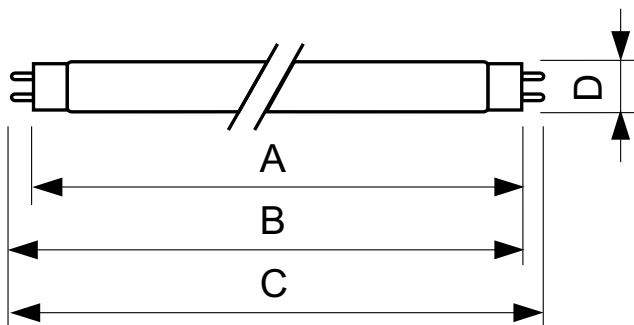

Produktdata

Allmän information		Spänning (nom)	
Socket	G13 [Medium Bi-Pin Fluorescent]	59 V	
Livslängd vid 10 % bortfall (nom)	12000 h	Temperatur	
Livslängd vid 50 % bortfall (nom)	15000 h	Temperatur (nom)	25 °C
Ljusteknik		Styrenheter och dimring	
Färgkod	180	Dimbara	Ja
Ljusflöde (nom)	400 lm	Mekanik och armaturhus	
Ljusflöde (märkvärde) (nom)	400 lm	Lampform	T8 [26 mm (T8)]
Färgbeteckning	Blå (B)	Användning och godkännande	
LLMF-klassad 2 000 tim	85 %	Kvicksilverinnehåll (Hg) (nom)	13,0 mg
Drift och elektricitet		Energiförbrukning kWh/1 000 tim	23 kWh
Power (Rated) (Nom)	18,0 W		
Lampström (nom)	0,360 A		

TL-D Colored

Produktdata

Fullständig produktkod	871150072690240
Beställningsproduktnamn	TL-D Colored 18W Blue 1SL/25
EAN/UPC – Produkt	8711500726902
Beställningsnummer	72690240
Lokal kod	8344006

SAP-Räknare – Antal per förpackning	1
Räknare - antal förpackningar per kartong	25
Materialnummer (12NC)	928048001805
Nettovikt (stycke)	71,000 g

Måttskiss

TL-D 18W/180 Blue

Product	D (max)	A (max)	B (max)	B (min)	C (max)
TL-D Colored 18W Blue 1SL/25	28,0 mm	589,8 mm	596,9 mm	594,5 mm	604,0 mm

Fotometriska data

LDPB_TL-DCOL_180-Spectral power distribution B/W